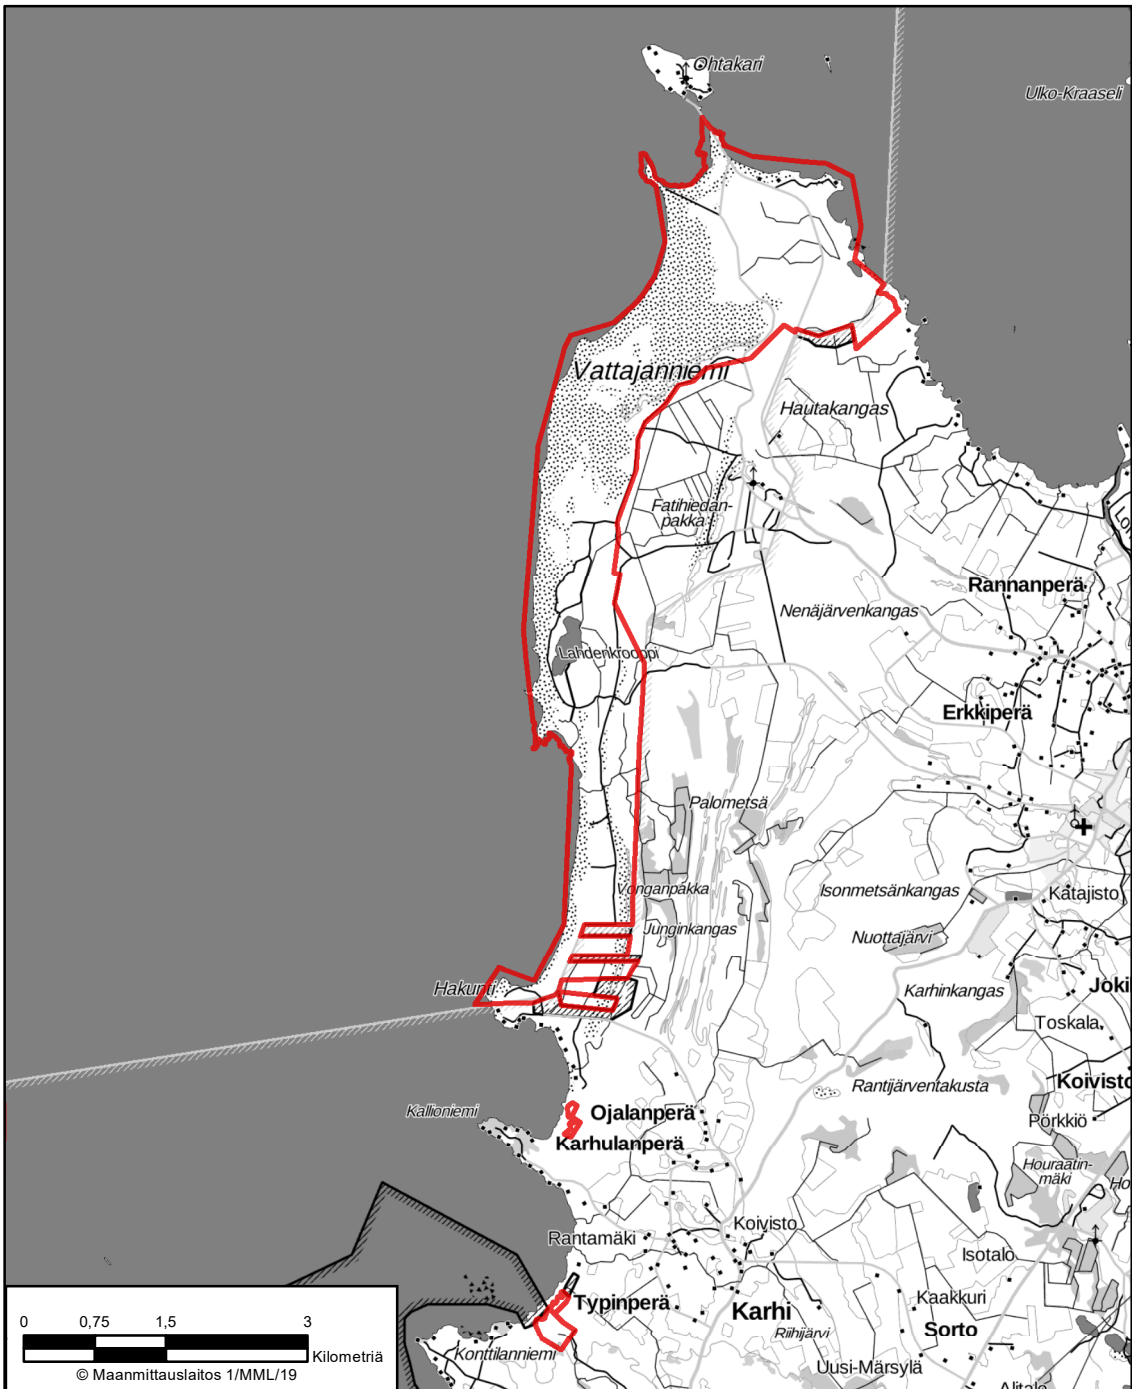

LIITE 13 LÄHDENEVA NATURSKYDDSSOMRÅDE
KARLEBY