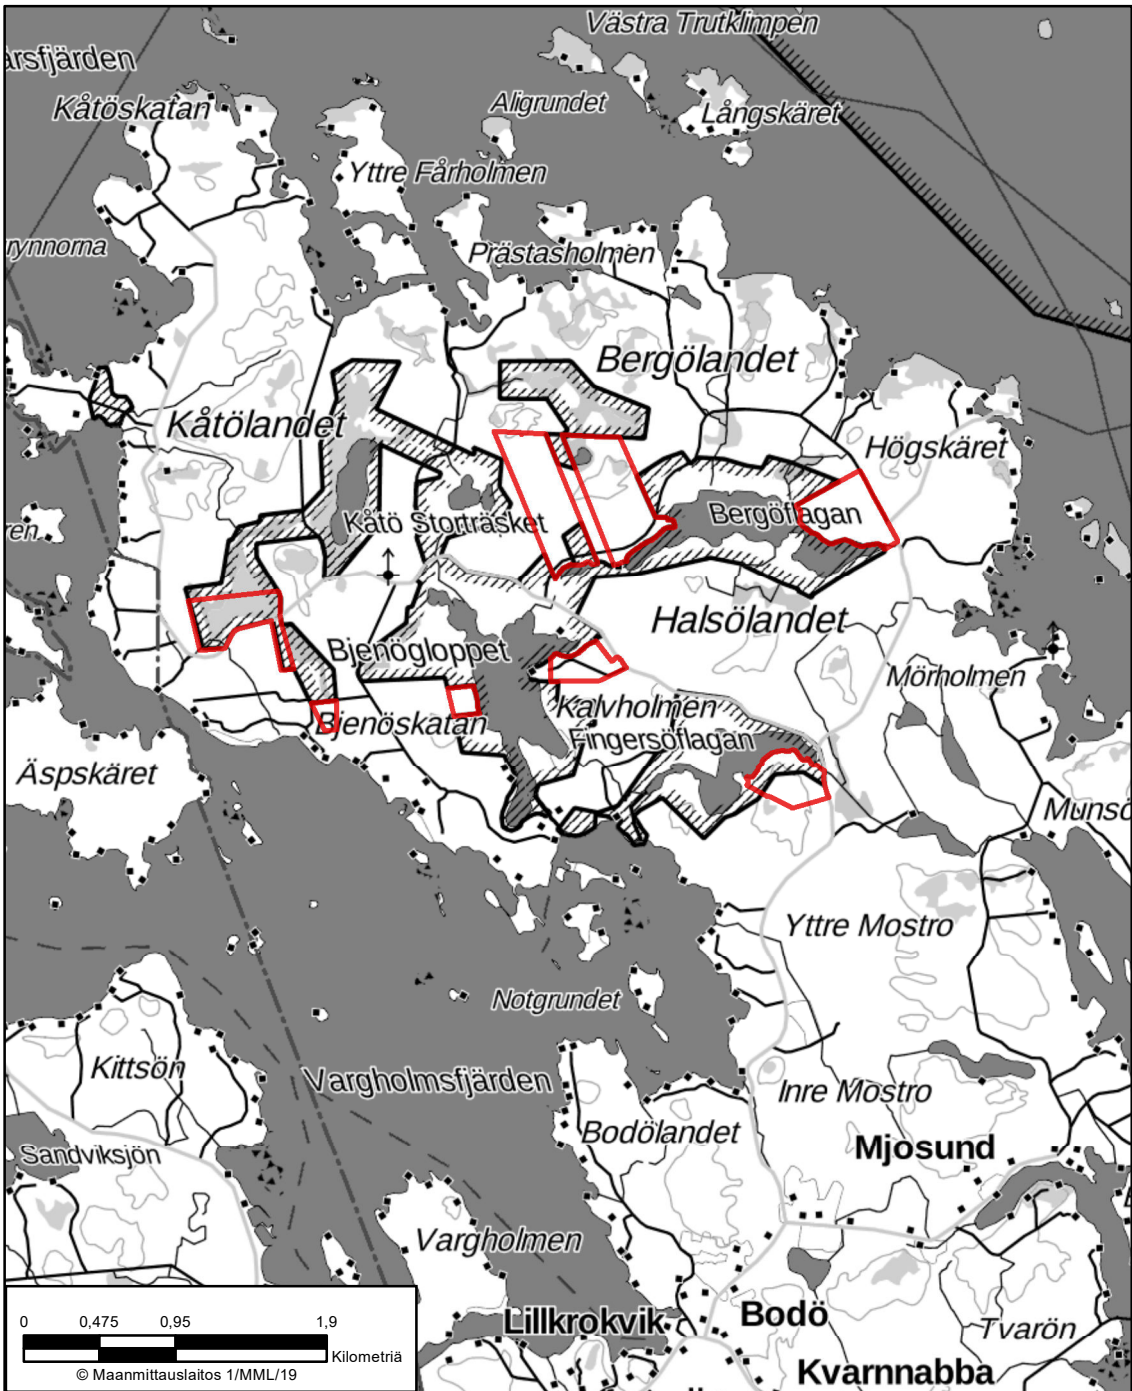

BILAGA 1 HÖTÖLAMMINNEVA NATURSKYDDSSOMRÅDE  
ALAJÄRVI, PERHO

BILAGA 2 KOTKANNEVA – METSOLAMMINNEVA  
 NATURSKYDDSSOMRÅDE  
 HALSÖ, KARLEBY

BILAGA 3 LINJALAMMINKANGAS NATURSKYDDSSOMRÅDE  
HALSO, LESTIJÄRVI, PERHO

BILAGA 4 TASKUNEVA NATURSKYDDSSOMRÅDE  
HALSU

**BILAGA 5 ETELÄNEVA – VIITASALONNEVA – SELJÄSENNEVA  
 NATURSKYDDSSOMRÅDE  
 KANNUS, KARLEBY**

**BILAGA 6 RITANEVA – VIPUSALONNEVA – MÄRSYNNEVA  
 NATURSKYDDSSOMRÅDE  
 KANNUS, KARLEBY, TOHOLAMPI**

BILAGA 7 VIITAJÄRVI NATURSKYDDSSOMRÅDE  
KANNUS, TOHOLAMPI

**BILAGA 8 VIONNEVA NATURSKYDDSSOMRÅDE  
KAUSTBY, KARLEBY**

**BILAGA 9 HANHILAHTI NATURSKYDDSSOMRÅDE  
KARLEBY**

**BILAGA 10 KIIMANEVA – ISO KÖYRISENEVA NATURSKYDDSSOMRÅDE  
KARLEBY, KRONOBY**

BILAGA 11 KÄTÖLANDETS NATURSKYDDSSOMRÅDE  
KARLEBY

BILAGA 12 BREDVIKFJÄRDENS NATURSKYDDSOMRÅDE  
 KARLEBY, KRONOBY

LIITE 13 LÄHDENEVA NATURSKYDDSSOMRÅDE  
KARLEBY

BILAGA 14 VATTAJANNIEMI NATURSKYDDSSOMRÅDE  
KARLEBY