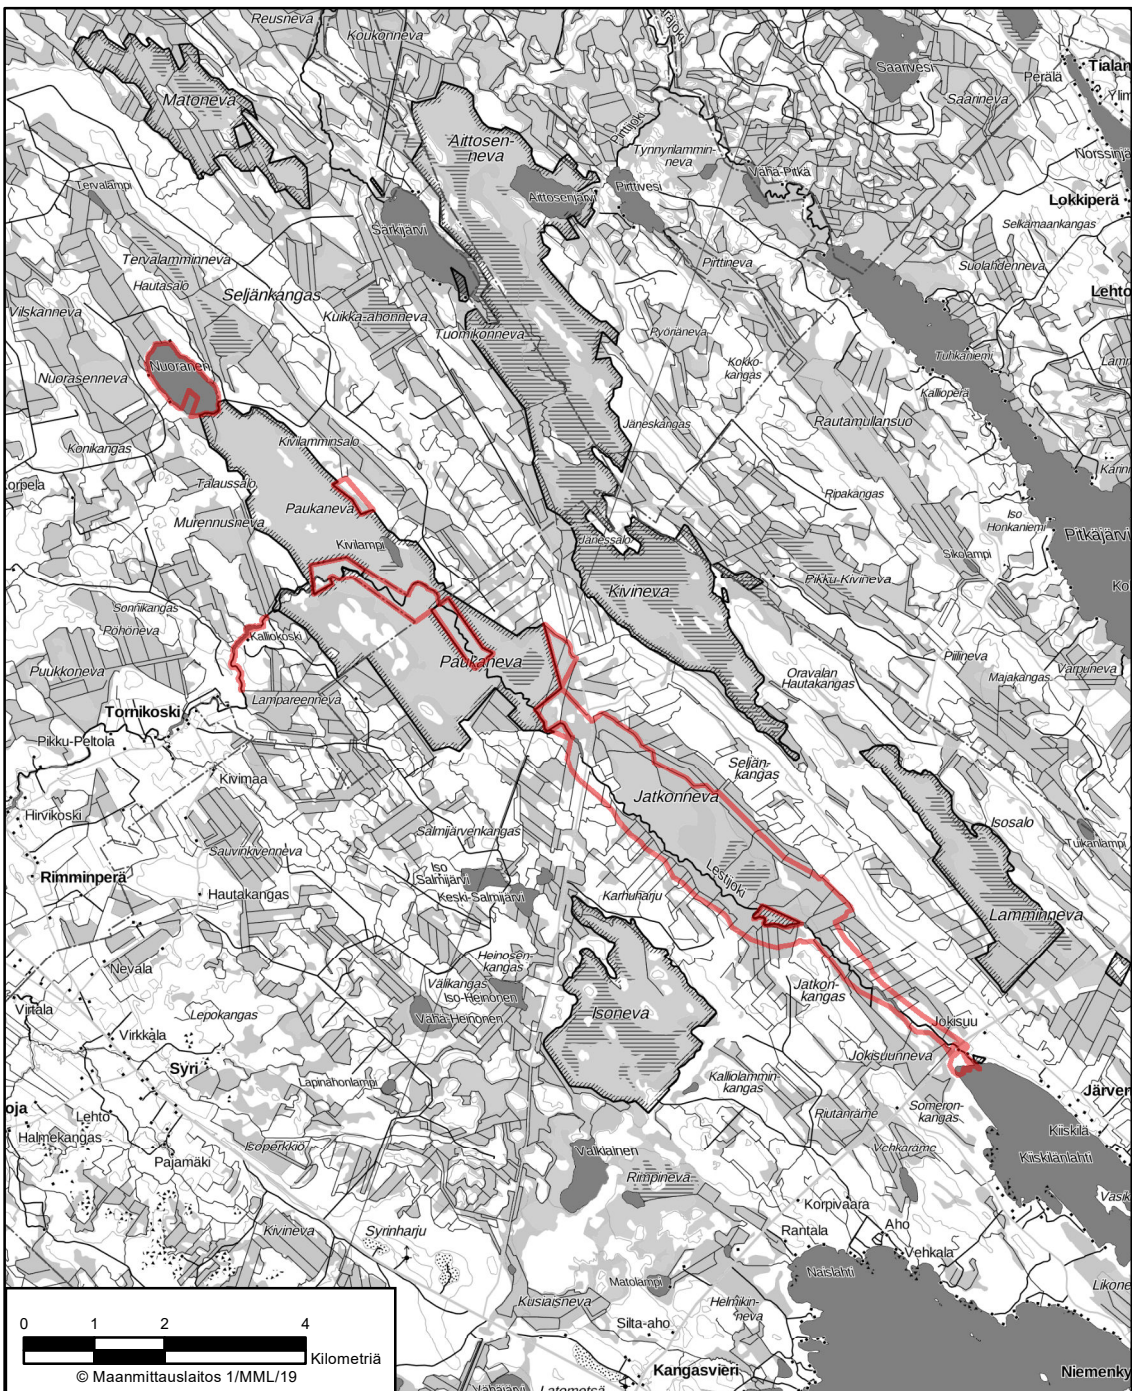

BILAGA 11 KÄTÖLANDETS NATURSKYDDSSOMRÅDE  
KARLEBY

BILAGA 12 BREDVIKFJÄRDENS NATURSKYDDSOMRÅDE  
 KARLEBY, KRONOBY

LIITE 13 LÄHDENEVA NATURSKYDDSSOMRÅDE  
KARLEBY

BILAGA 14 VATTAJANNIEMI NATURSKYDDSSOMRÅDE  
KARLEBY

**BILAGA 15 ISONEVA NATURSKYDDSSOMRÅDE  
LESTIJÄRVI**

**BILAGA 16 LEHTOSENJÄRVI NATURSKYDDSSOMRÅDE  
LESTIJÄRVI**

BILAGA 17 NATURSKYDDSSOMRÅDET VID LESTIJOKIS ÖVRE LOPP  
LESTIJÄRVI, TOHOLAMPI

BILAGA 18 SALMELA NATURSKYDDSSOMRÅDE  
LESTIJÄRVI