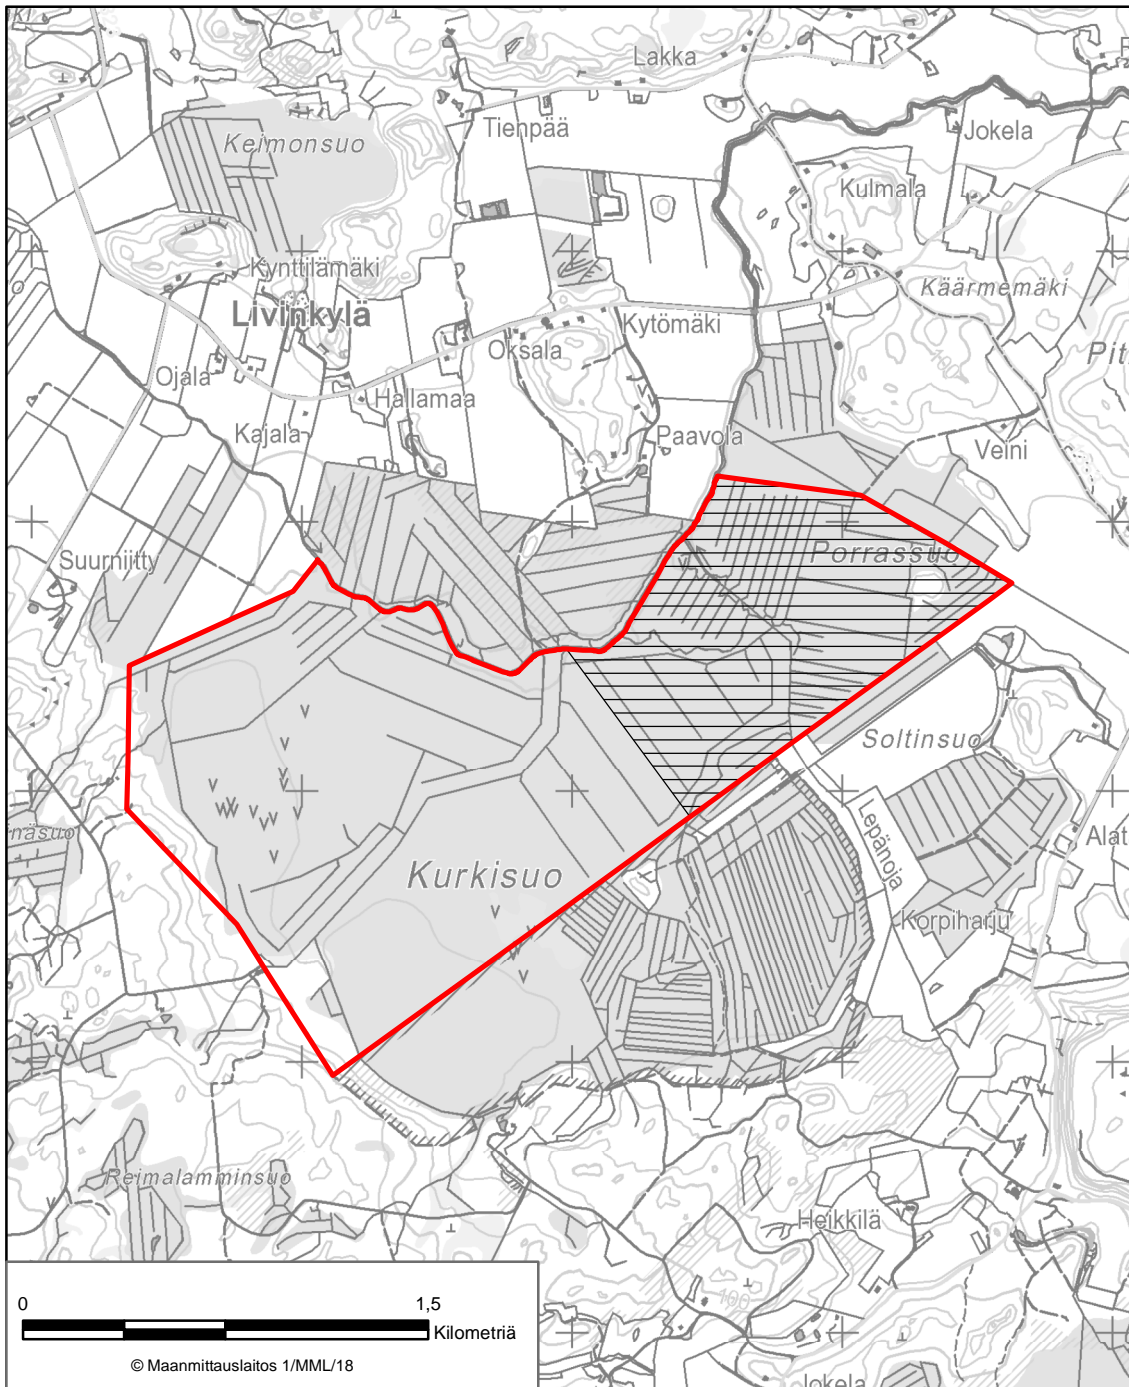

LIITE 1 STORMOSSENIN AARNIALUEEN LUONNONSUOJELUALUE
Hanko

LIITE 2 TÄKTOMINLAHDEN JA SVANVIKENIN LUONNONSUOJELUALUE Hangö

Liikkuminen ja mairinnousu on kielletty sulan veden aikaan asetuksen 4 §:n1 momentin 5 kohdan mukaisesti.

LIITE 3 KURKISUON LUONNONSUOJELUALUE
Hyvinkää

Hirven metsästys on sallittu 10.10.- 10.1. asetuksen 3 §:n 2 momentin 2 kohdan mukaisesti.

LIITE 4 PETKELSUON LUONNONSUOJELUALUE
Hyvinkää, Nurmijärvi

LIITE 5 USMIN LUONNONSUOJELUALUE
Hyvinkää