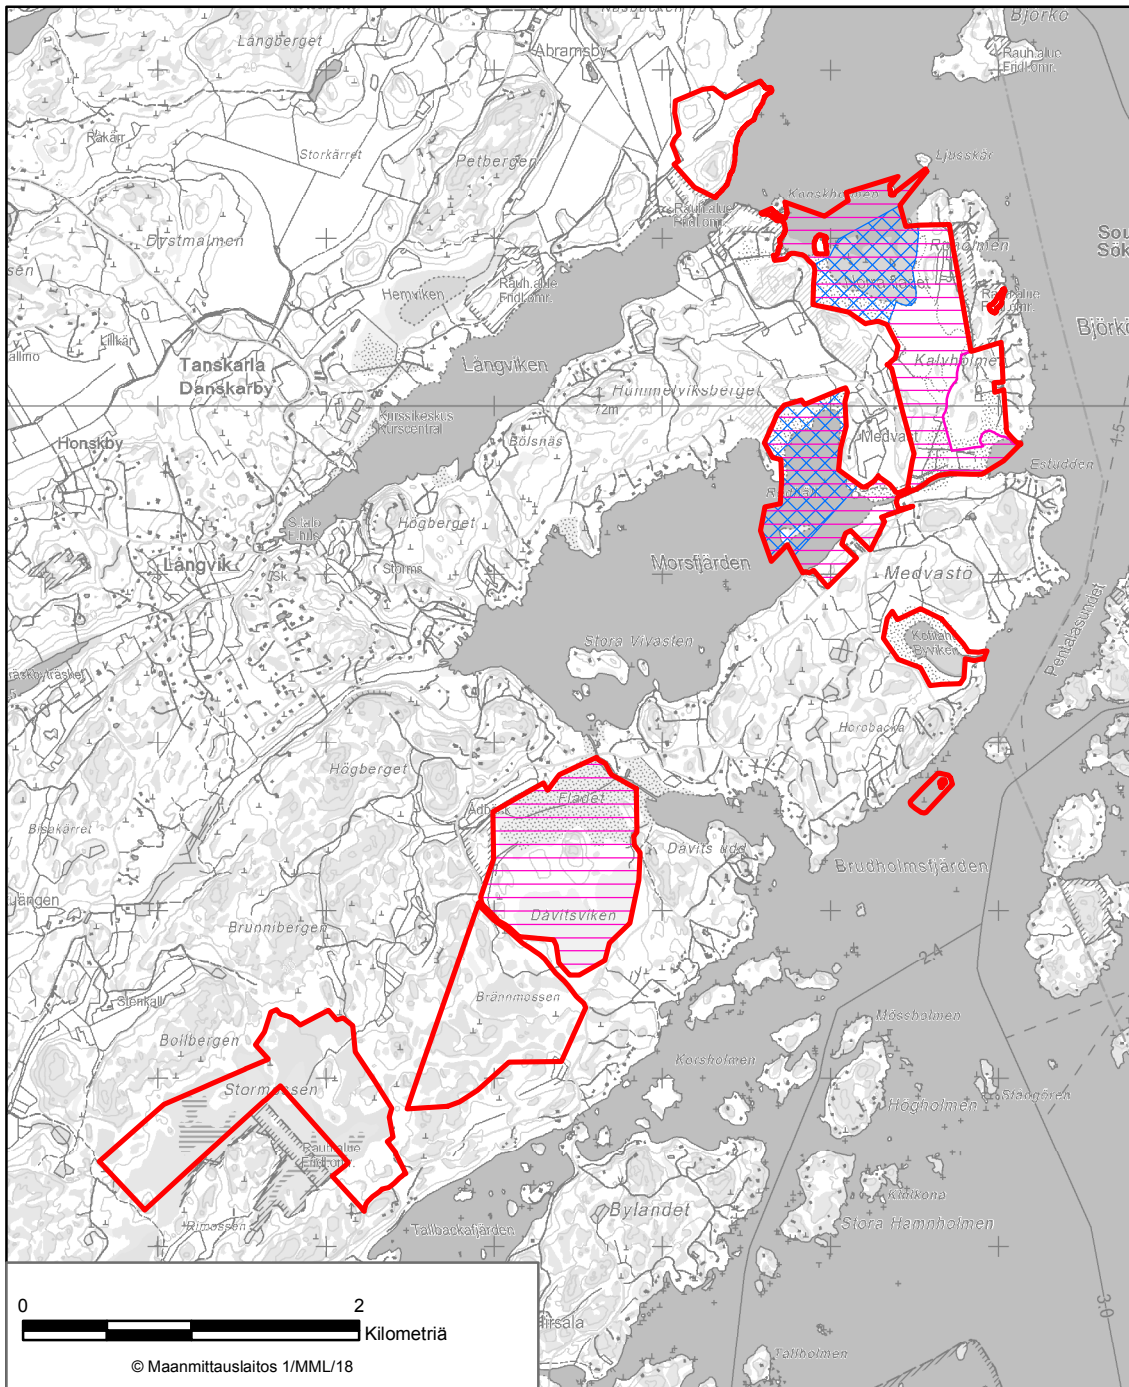

LIITE 1 STORMOSSENIN AARNIALUEEN LUONNONSUOJELUALUE
Hanko

LIITE 2 TÄKTOMINLAHDEN JA SVANVIKENIN LUONNONSUOJELUALUE Hangö

Liikkuminen ja mairinnousu on kielletty sulan veden aikaan asetuksen 4 §:n1 momentin 5 kohdan mukaisesti.

LIITE 6 BJURSIIN LUONNONSUOJELUALUE
Inkoo

LIITE 7 INKOO STORMOSSENIN LUONNONSUOJELUALUE
Inkoo

LIITE 8 KEIHÄSSUON LUONNONSUOJELUALUE
Karkkila, Loppinen

LIITE 9 FINNTRÄSKIN VANHOJEN METSIEN LUONNONSUOJELUALUE
Kirkkonummi

LIITE 10 MEDVASTÖN JA STORMOSSENIN LUONNONSUOJELUALUE Kirkkonummi

Liikkuminen ja maihinnousu on kielletty sulan veden aikaan asetuksen 4 §:n 1 momentin 2 kohdan mukaisesti.

Minkin ja supikoiran metsästys on sallittu 10.9.–31.3. asetuksen 3 §:n 2 momentin 3 kohdan mukaisesti.