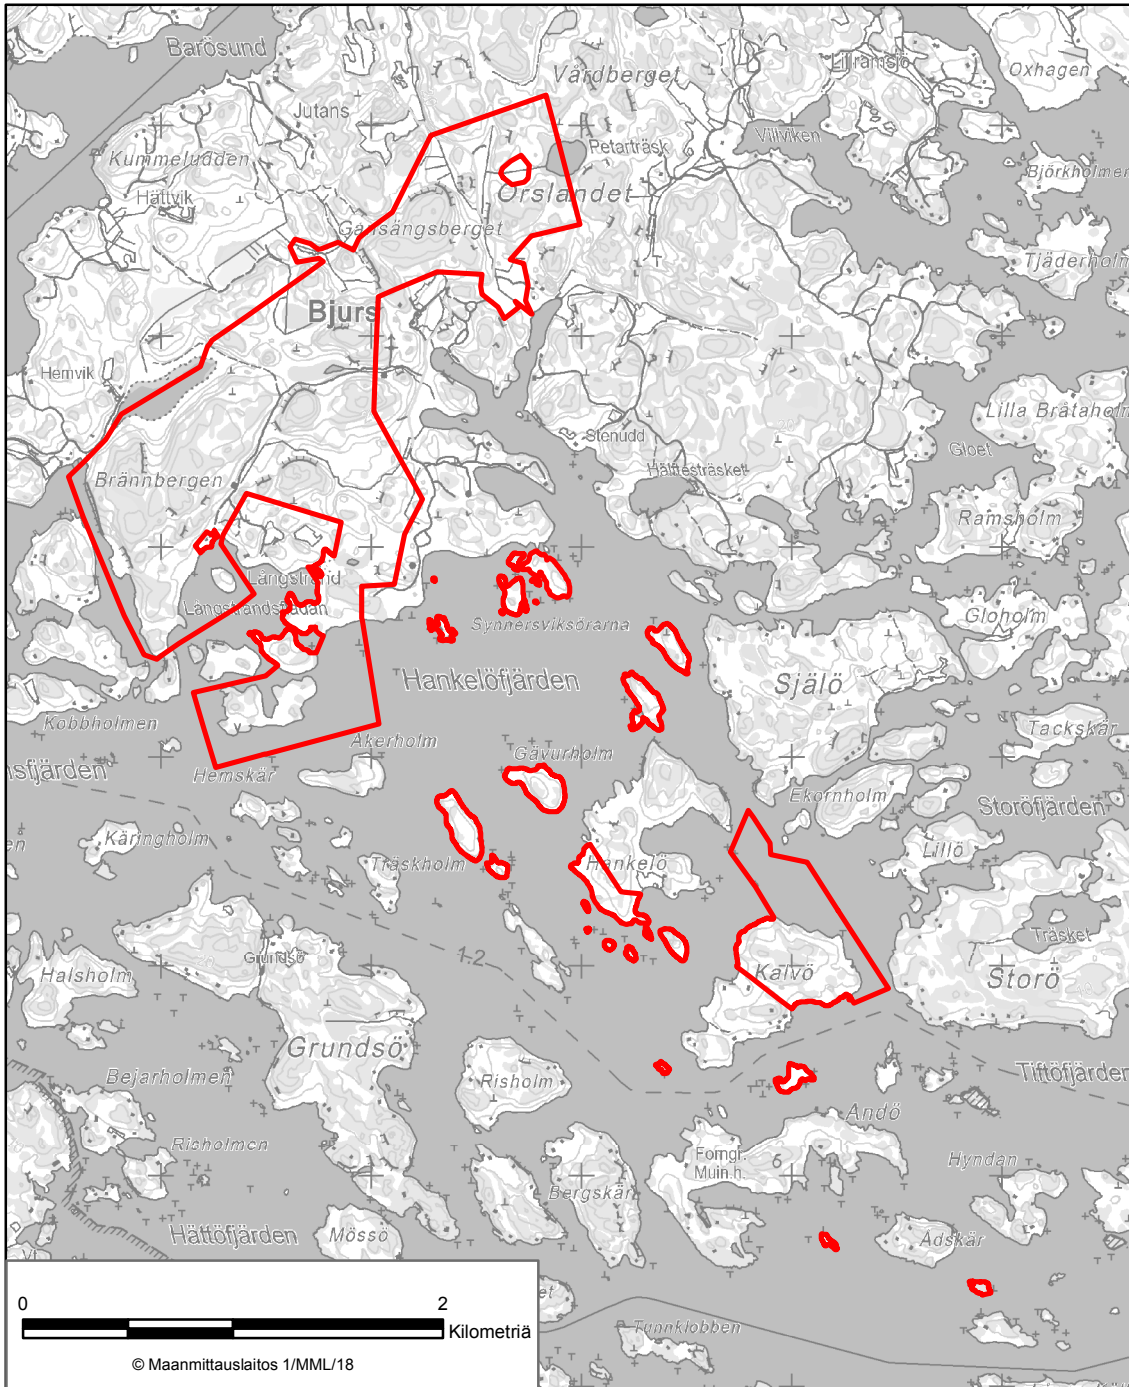

LIITE 1 STORMOSSENIN AARNIALUEEN LUONNONSUOJELUALUE
Hanko

LIITE 2 TÄKTOMINLAHDEN JA SVANVIKENIN LUONNONSUOJELUALUE Hangö

Liikkuminen ja mairinnousu on kielletty sulan veden aikaan asetuksen 4 §:n1 momentin 5 kohdan mukaisesti.

LIITE 3 KURKISUON LUONNONSUOJELUALUE
Hyvinkää

Hirven metsästys on sallittu 10.10.- 10.1. asetuksen 3 §:n 2 momentin 2 kohdan mukaisesti.

LIITE 4 PETKELSUON LUONNONSUOJELUALUE
Hyvinkää, Nurmijärvi

LIITE 5 USMIN LUONNONSUOJELUALUE
Hyvinkää

LIITE 6 BJURSIIN LUONNONSUOJELUALUE
Inkoo

LIITE 7 INKOO STORMOSSENIN LUONNONSUOJELUALUE
Inkoo

LIITE 8 KEIHÄSSUON LUONNONSUOJELUALUE
Karkkila, Loppinen

LIITE 9 FINNTRÄSKIN VANHOJEN METSIEN LUONNONSUOJELUALUE
Kirkkonummi

LIITE 29 VESTRAN SOIDEN, LEHTOJEN JA VANHOJEN METSIEN
LUONNONSUOJELUALUE
Nurmijärvi, Vantaa, Espoo