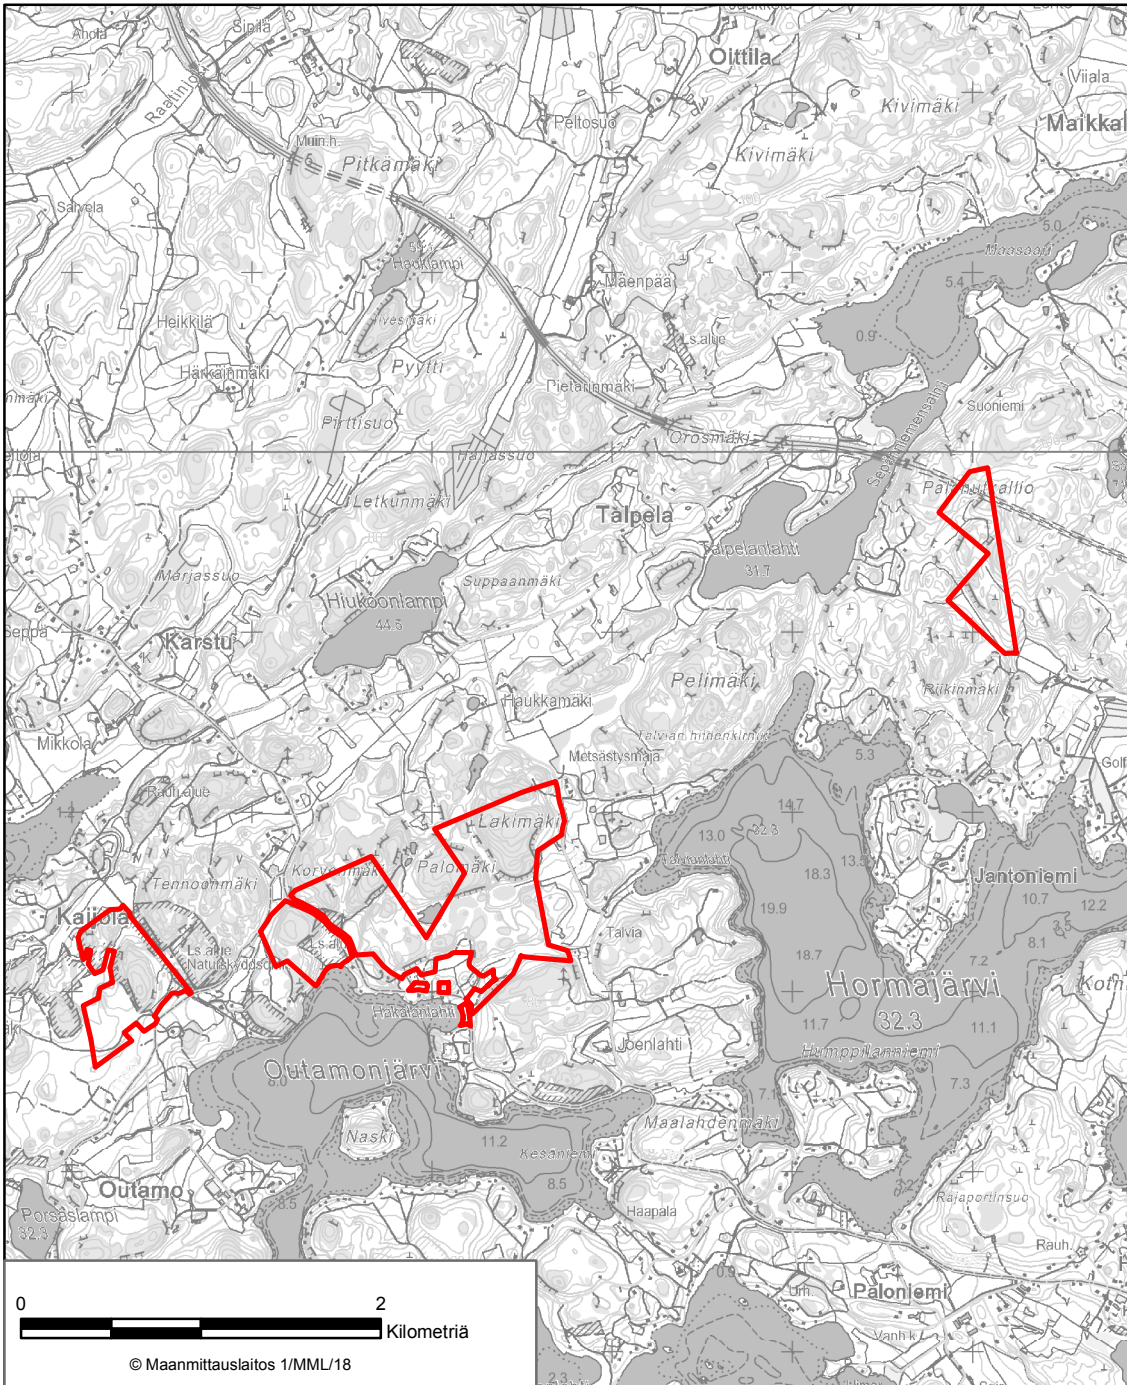

LIITE 1 STORMOSSENIN AARNIALUEEN LUONNONSUOJELUALUE
Hanko

LIITE 2 TÄKTOMINLAHDEN JA SVANVIKENIN LUONNONSUOJELUALUE Hangö

Liikkuminen ja mairinnousu on kielletty sulan veden aikaan asetuksen 4 §:n1 momentin 5 kohdan mukaisesti.

LIITE 6 BJURSIIN LUONNONSUOJELUALUE
Inkoo

LIITE 7 INKOO STORMOSSENIN LUONNONSUOJELUALUE
Inkoo

LIITE 8 KEIHÄSSUON LUONNONSUOJELUALUE
Karkkila, Loppinen

LIITE 9 FINNTRÄSKIN VANHOJEN METSIEN LUONNONSUOJELUALUE
Kirkkonummi

LIITE 10 MEDVASTÖN JA STORMOSSENIN LUONNONSUOJELUALUE Kirkkonummi

Liikkuminen ja maihinnousu on kielletty sulan veden aikaan asetuksen 4 §:n 1 momentin 2 kohdan mukaisesti.

Minkin ja supikoiran metsästys on sallittu 10.9.–31.3. asetuksen 3 §:n 2 momentin 3 kohdan mukaisesti.

LIITE 11 SALTJÄRDENIN LUONNONSUOJELUALUE
Kirkkonummi

LIITE 12 LAKIMÄEN METSÄN LUONNONSUOJELUALUE
Lohja

LIITE 13 AHVENKOSKENLAHDEN LUONNONSUOJELUALUE

Loviisa

Hirven metsästys on sallittu 10.10.–10.1. asetuksen 3 §:n 2 momentin 2 kohdan mukaisesti.