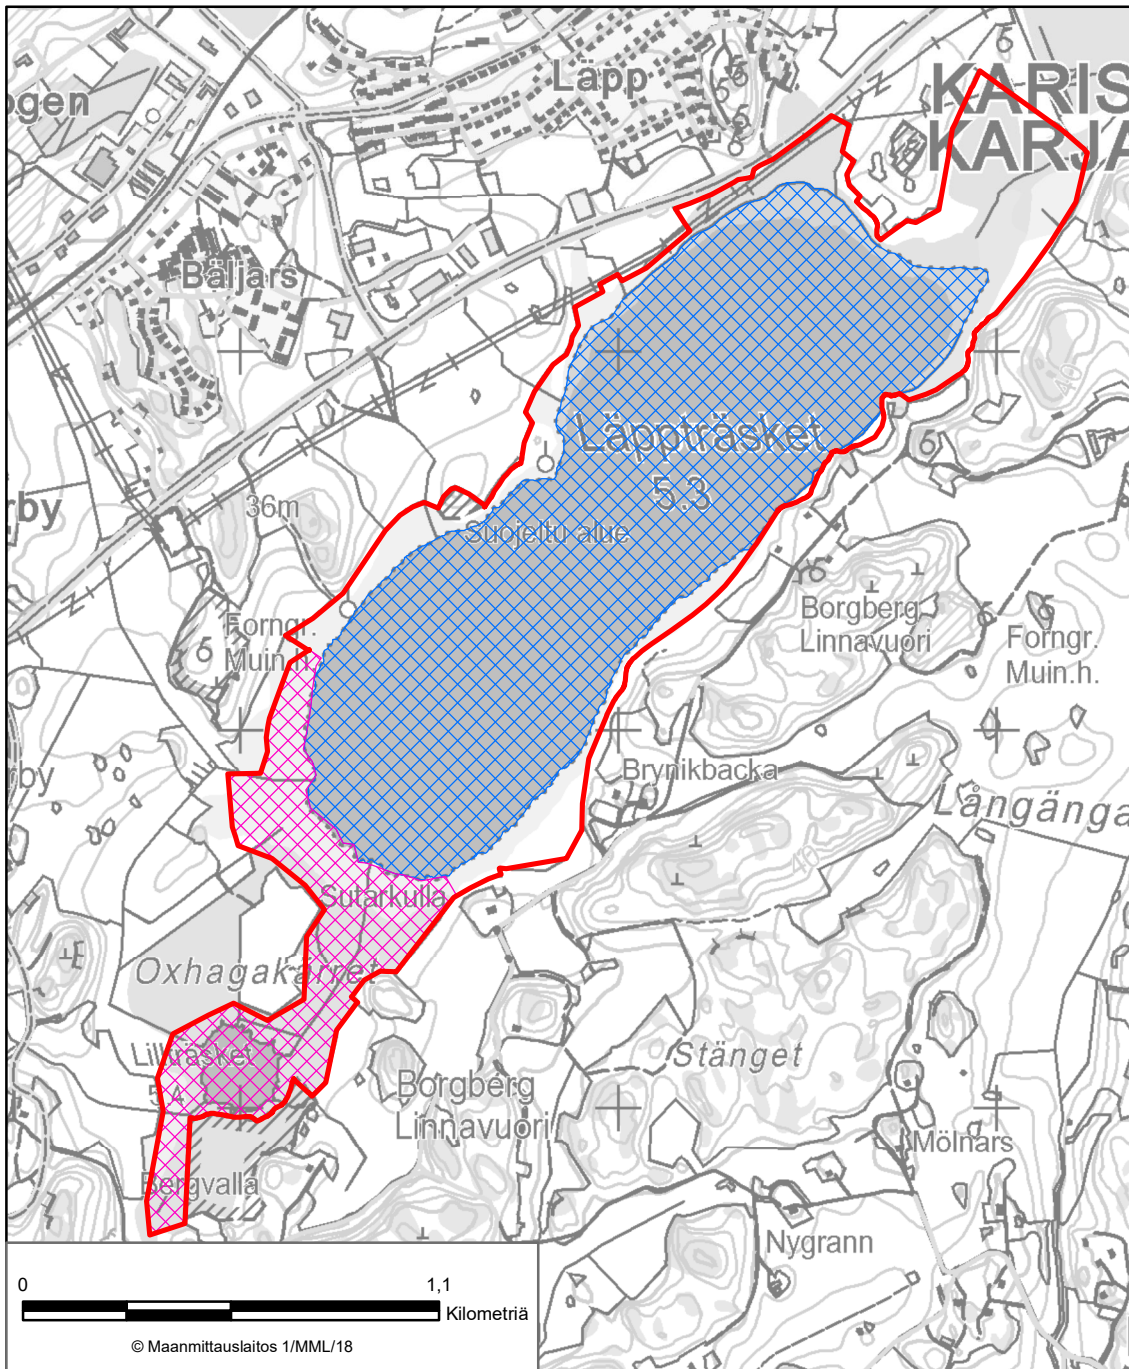

LIITE 16 METSÄKULMAN LUONNONSUOJELUALUE
Mäntsälä

LIITE 17 KLAUKKALAN ISOSUON LUONNONSUOJELUALUE
Nurmijärvi

LIITE 18 LAMPISUON LUONNONSUOJELUALUE
Pornainen

LIITE 19 BROMARVIN SAARTEN LUONNONSUOJELUALUE
Raasepori

LIITE 20 LASSILANSUON LUONNONSUOJELUALUE
Raasepori

LIITE 21 LOHJANJÄRVEN ALUEIDEN LUONNONSUOJELUALUE
Raasepori, Lohja

LIITE 22 LÅNGÅN KOSTEIKON LUONNONSUOJELUALUE
Raasepori

LIITE 23 LÄPPTRÄSKETIN LUONNONSUOJELUALUE