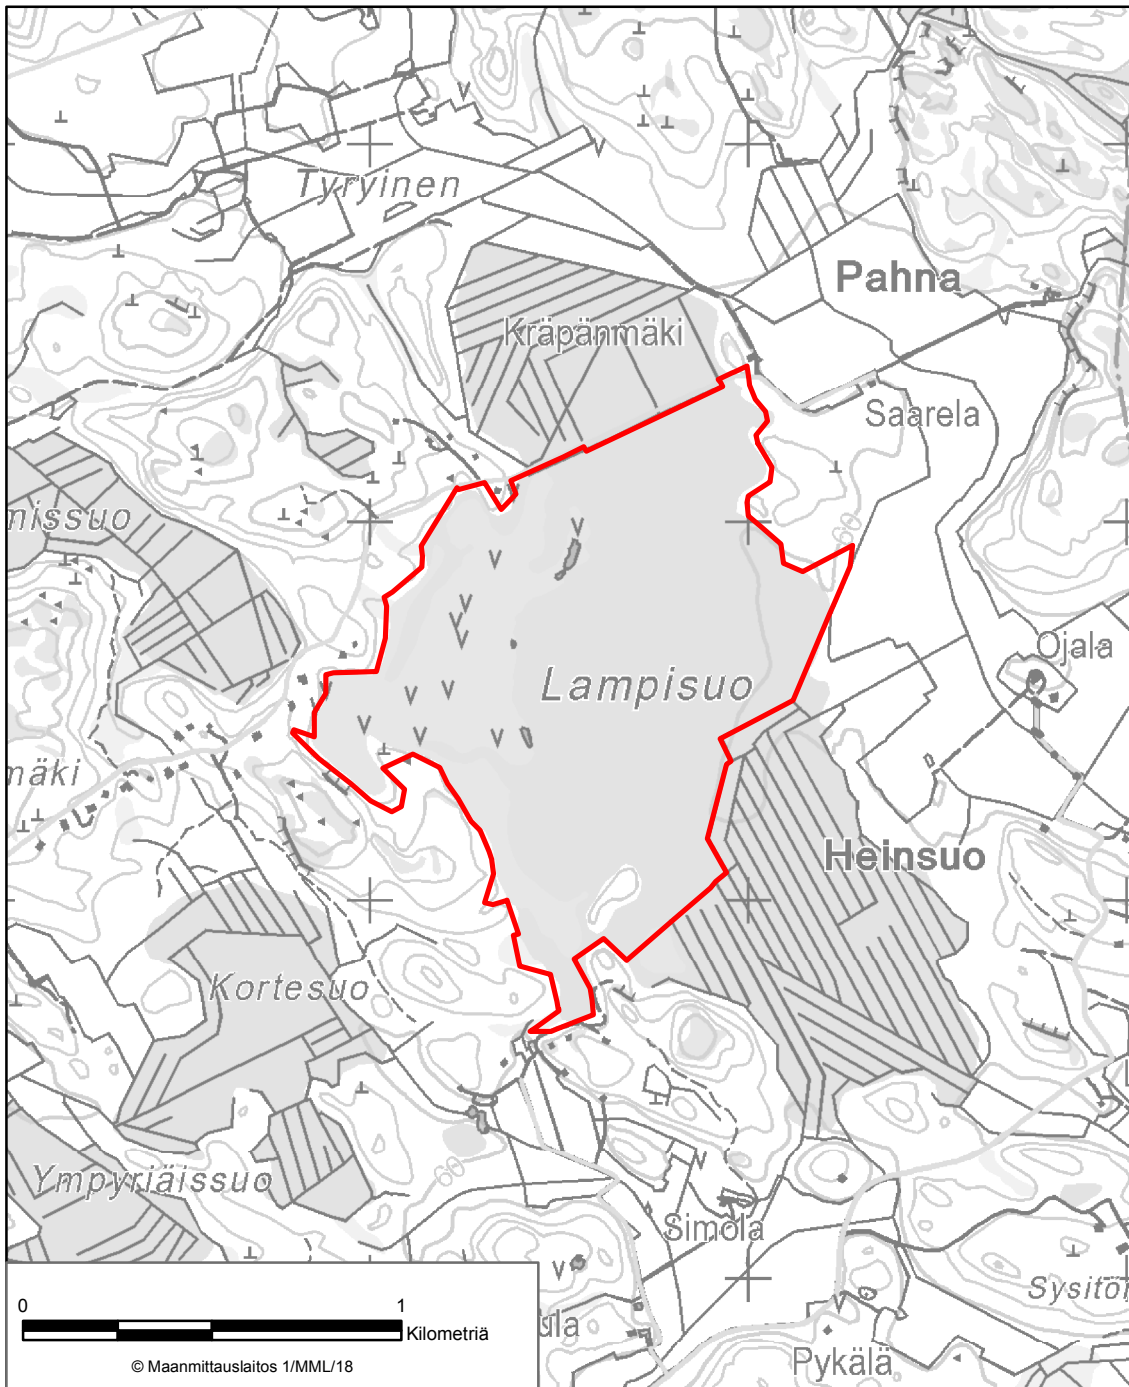

Minkin ja supikoiran metsästys on sallittu 10.9.–31.3. asetuksen 3 §:n 2 momentin 3 kohdan mukaisesti.

LIITE 14 KIVILAMMINSUON JA PITKÄSTENJÄRVIEN LUONNONSUOJELUALUE
Hyvinkää, Mäntsälä

LIITE 15 KOTOJÄRVEN JA ISOSUON LUONNONSUOJELUALUE
Mantsälä

LIITE 16 METSÄKULMAN LUONNONSUOJELUALUE
Mäntsälä

LIITE 17 KLAUKKALAN ISOSUON LUONNONSUOJELUALUE
Nurmijärvi

LIITE 18 LAMPISUON LUONNONSUOJELUALUE
Pornainen

LIITE 19 BROMARVIN SAARTEN LUONNONSUOJELUALUE
Raasepori

LIITE 20 LASSILANSUON LUONNONSUOJELUALUE
Raasepori

LIITE 21 LOHJANJÄRVEN ALUEIDEN LUONNONSUOJELUALUE
Raasepori, Lohja

LIITE 22 LÅNGÅN KOSTEIKON LUONNONSUOJELUALUE
Raasepori

LIITE 23 LÄPPTRÄSKETIN LUONNONSUOJELUALUE