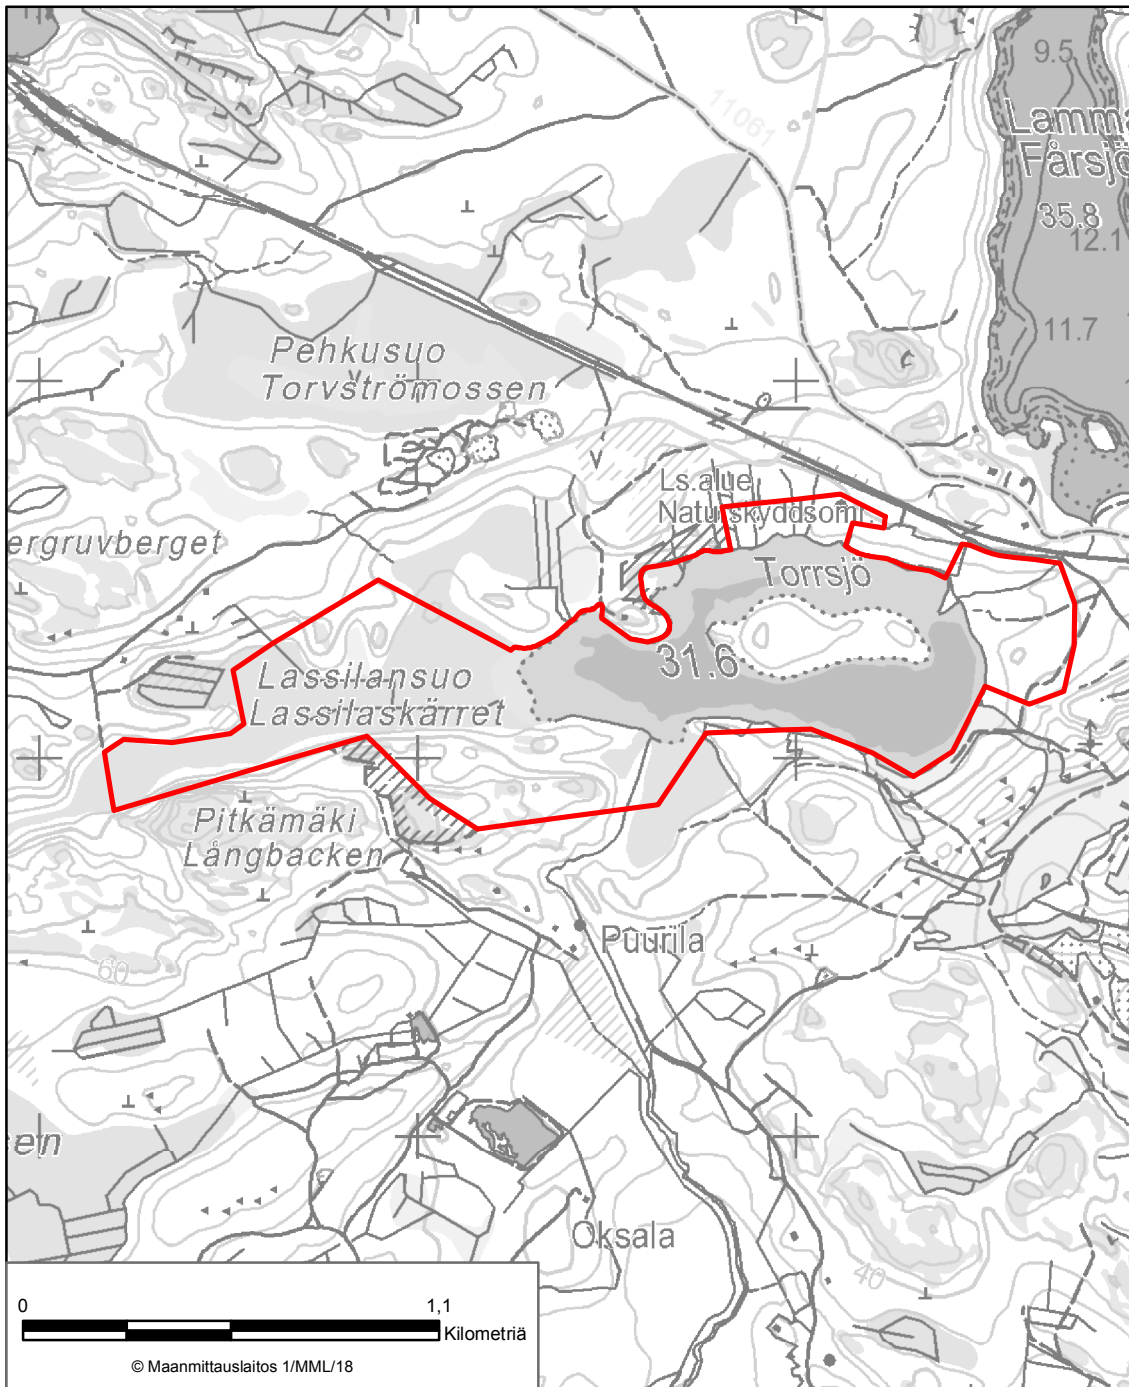

LIITE 16 METSÄKULMAN LUONNONSUOJELUALUE
Mäntsälä

LIITE 17 KLAUKKALAN ISOSUON LUONNONSUOJELUALUE
Nurmijärvi

LIITE 18 LAMPISUON LUONNONSUOJELUALUE
Pornainen

LIITE 19 BROMARVIN SAARTEN LUONNONSUOJELUALUE
Raasepori

LIITE 20 LASSILANSUON LUONNONSUOJELUALUE
Raasepori

LIITE 21 LOHJANJÄRVEN ALUEIDEN LUONNONSUOJELUALUE
Raasepori, Lohja

LIITE 22 LÅNGÅN KOSTEIKON LUONNONSUOJELUALUE
Raasepori

LIITE 23 LÄPPTRÄSKETIN LUONNONSUOJELUALUE