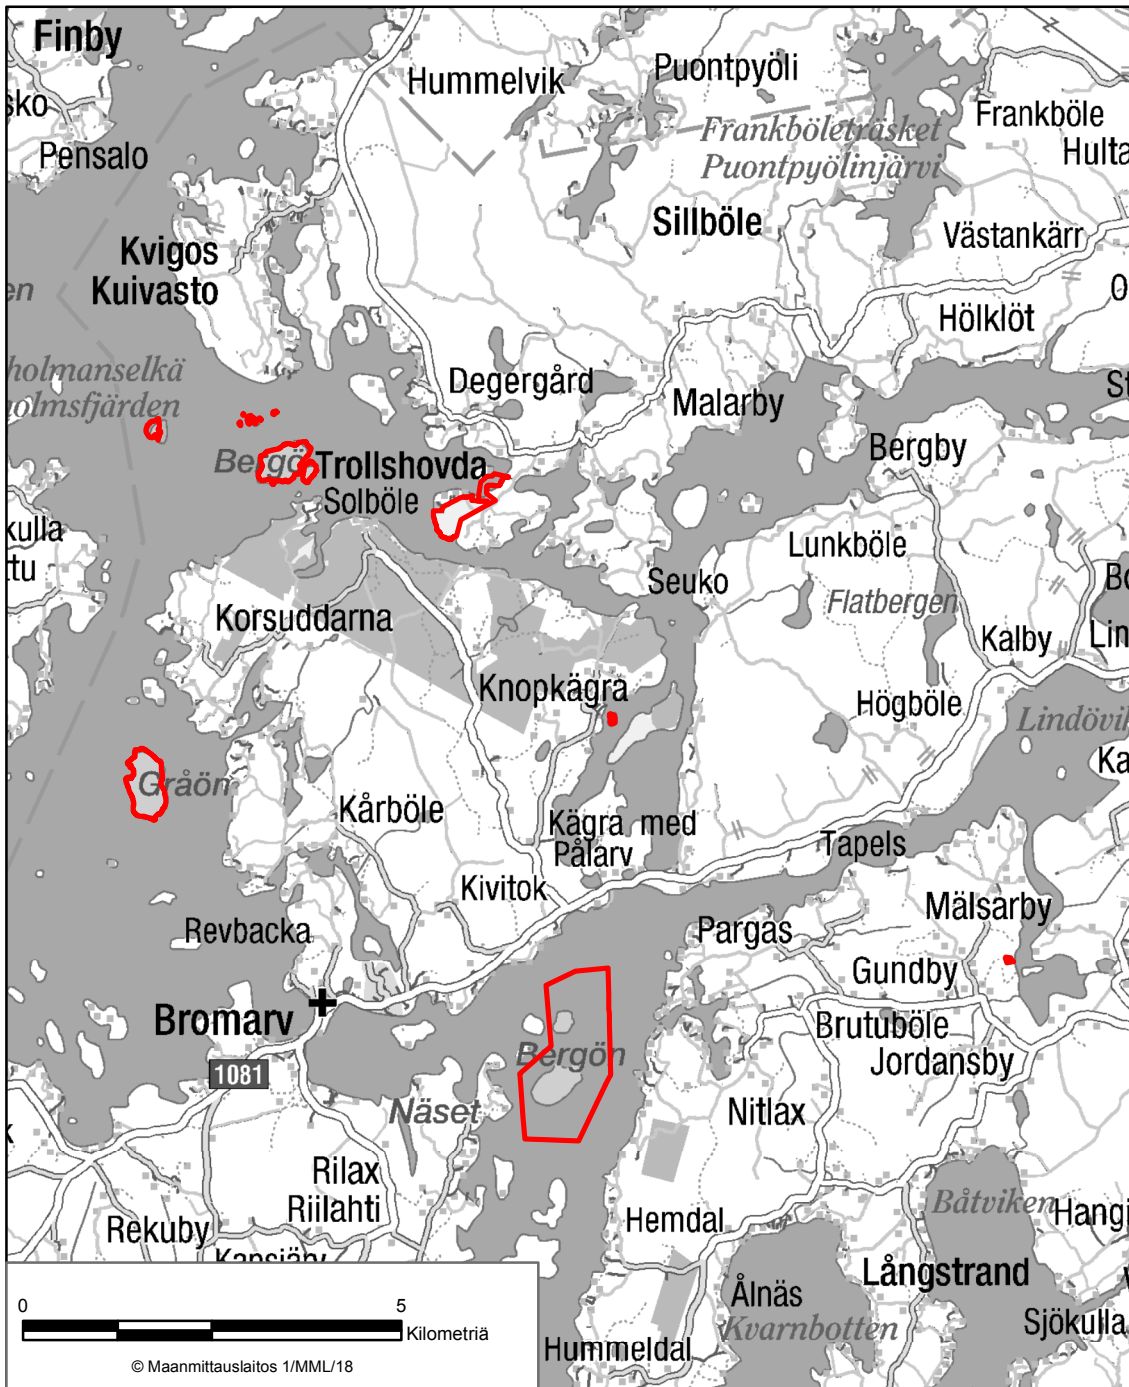

LIITE 16 METSÄKULMAN LUONNONSUOJELUALUE
Mäntsälä

LIITE 17 KLAUKKALAN ISOSUON LUONNONSUOJELUALUE
Nurmijärvi

LIITE 18 LAMPISUON LUONNONSUOJELUALUE
Pornainen

LIITE 19 BROMARVIN SAARTEN LUONNONSUOJELUALUE
Raasepori