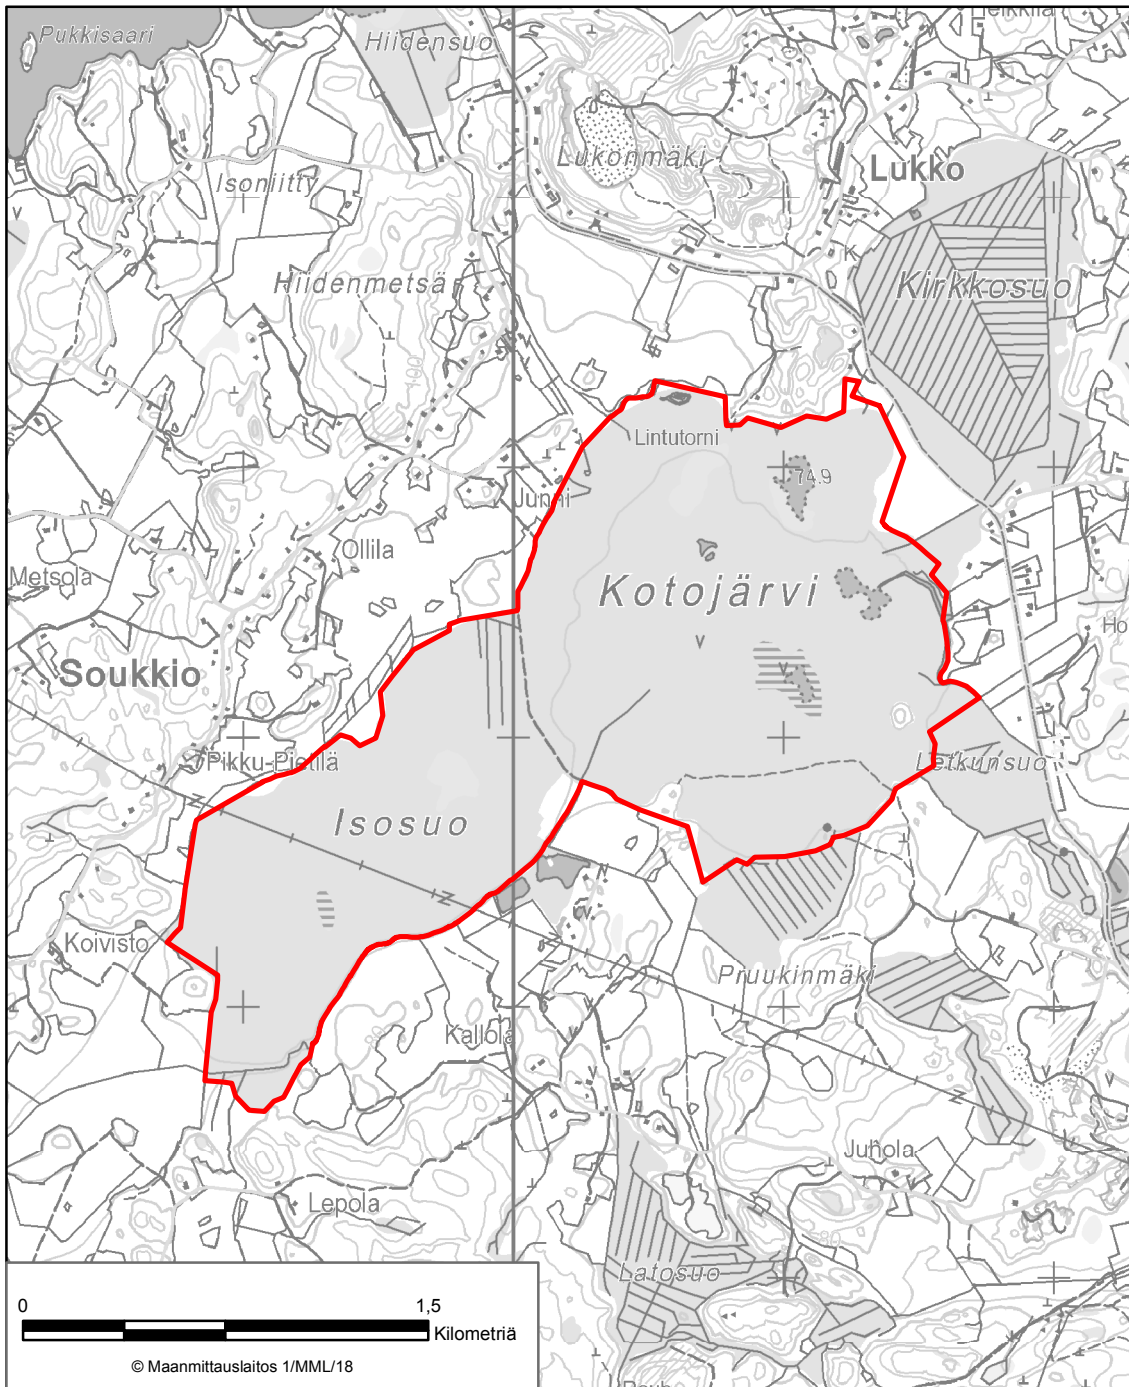

LIITE 15 KOTOJÄRVEN JA ISOSUON LUONNONSUOJELUALUE
Mantsälä