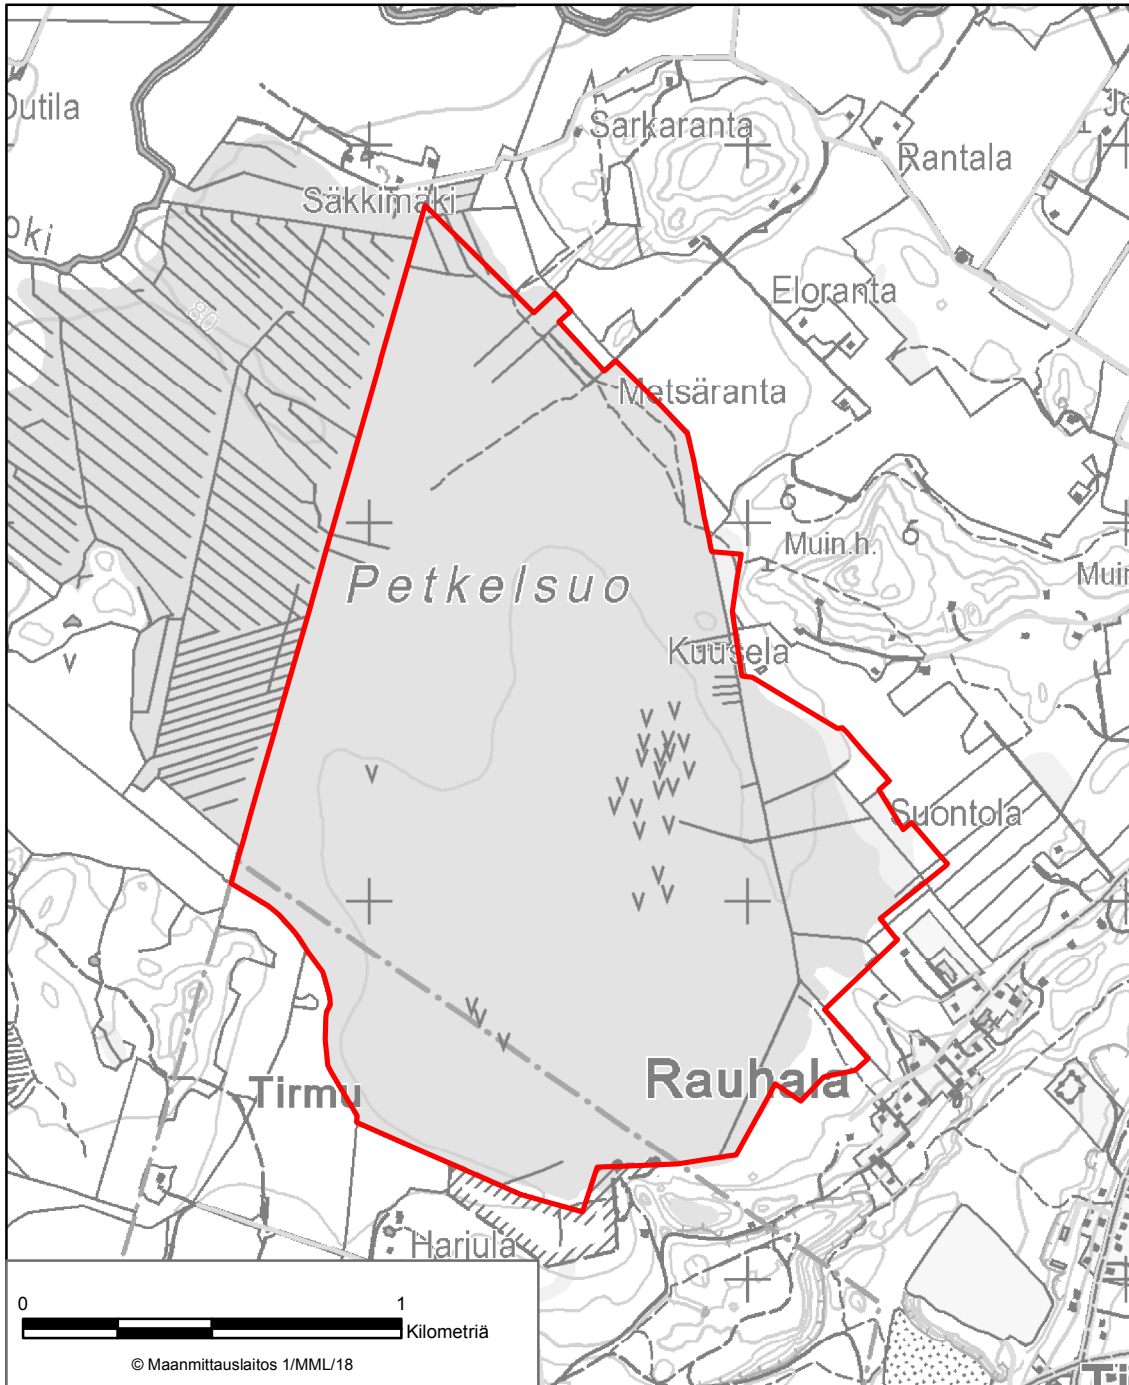

LIITE 4 PETKELSUON LUONNONSUOJELUALUE
Hyvinkää, Nurmijärvi