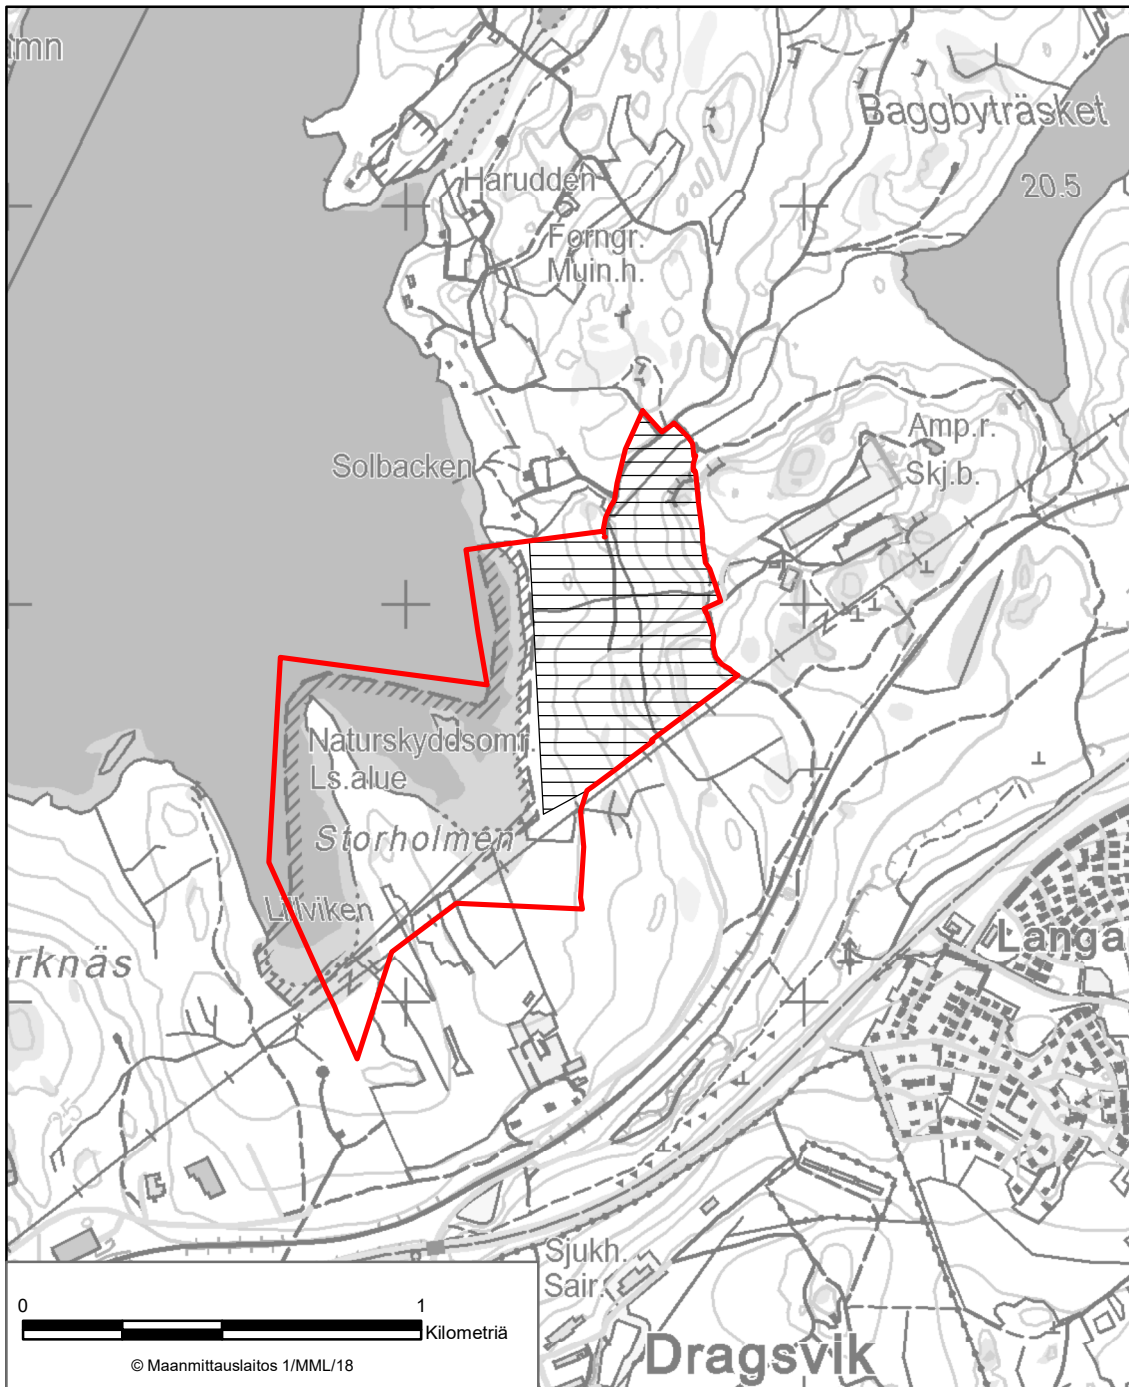

LIITE 24a TAMMISAAREN RANNIKON LUONNONSUOJELUALUE
Hanko, Raasepori

Hirven ja metsäkauriin metsästys on sallittu 10.10. - 10.1. asetuksen 3 §:n 2 momentin 2 ja 4 kohtien mukaisesti.