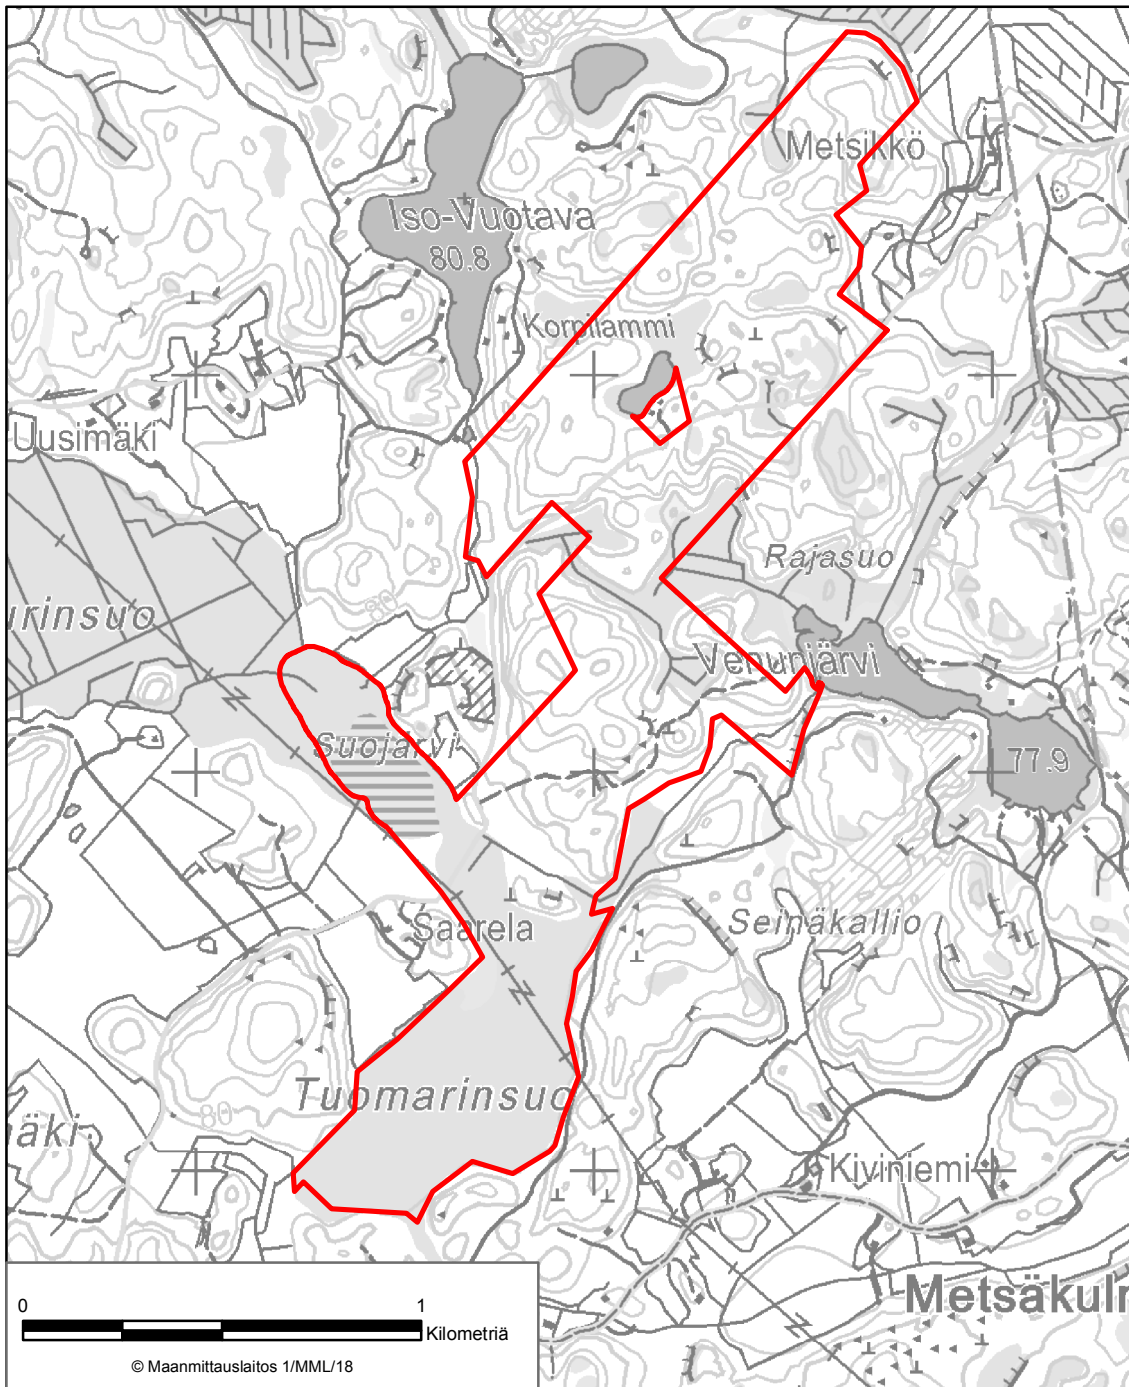

LIITE 16 METSÄKULMAN LUONNONSUOJELUALUE
Mäntsälä