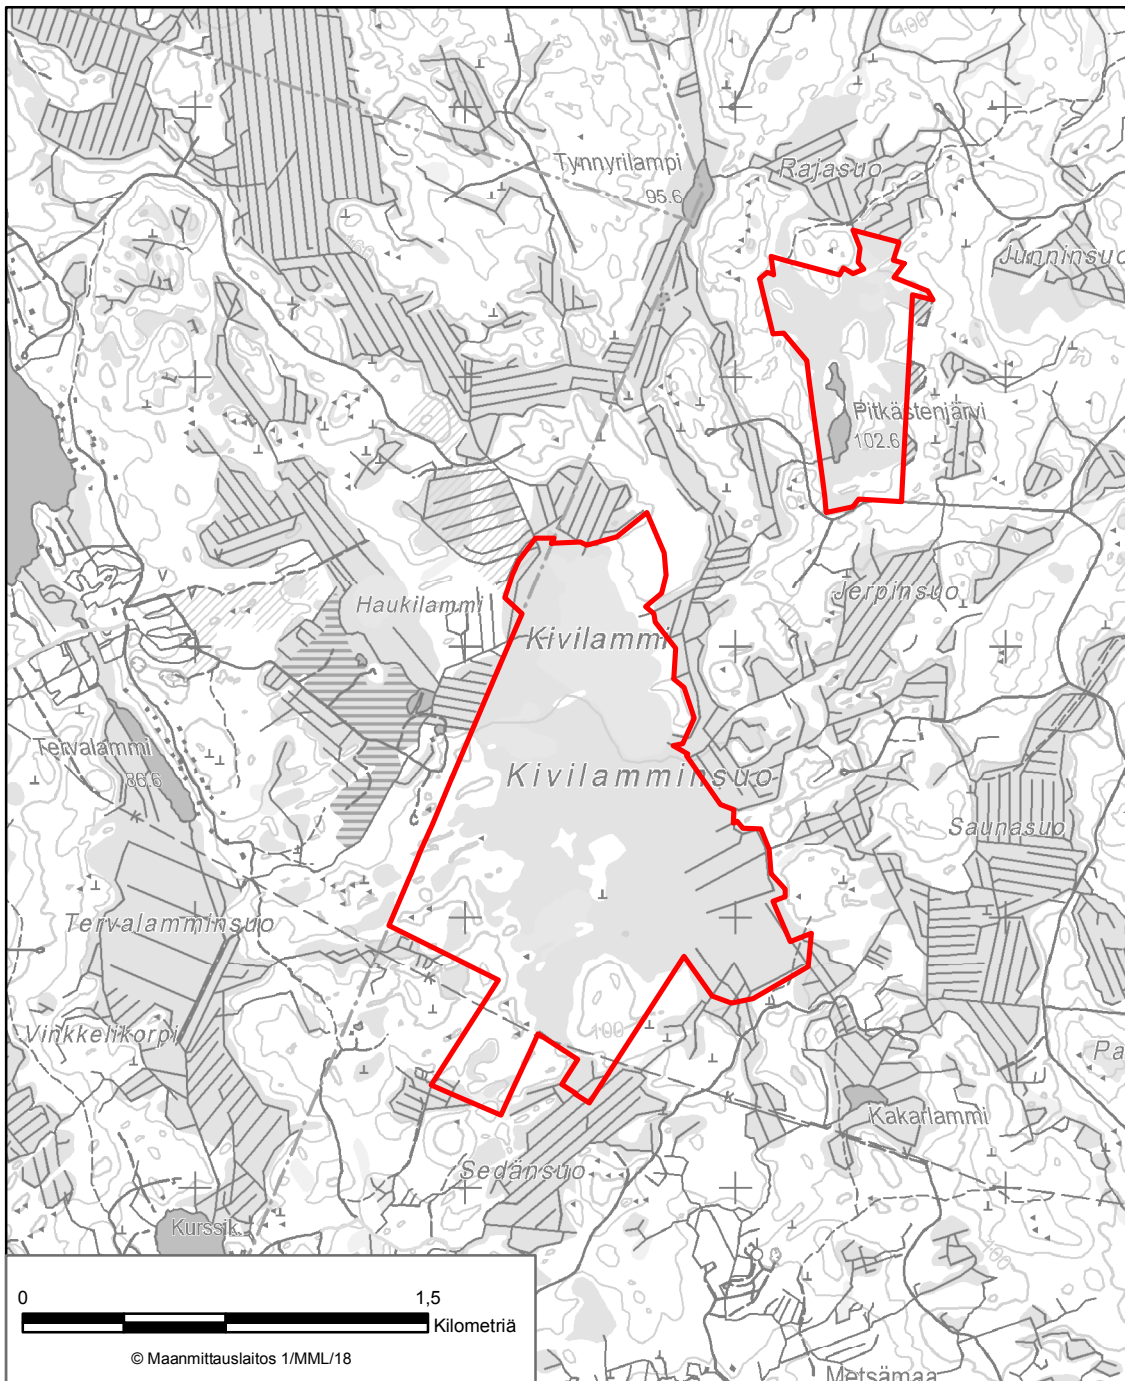

LIITE 14 KIVILAMMINSUON JA PITKÄSTENJÄRVIEN LUONNONSUOJELUALUE
Hyvinkää, Mäntsälä