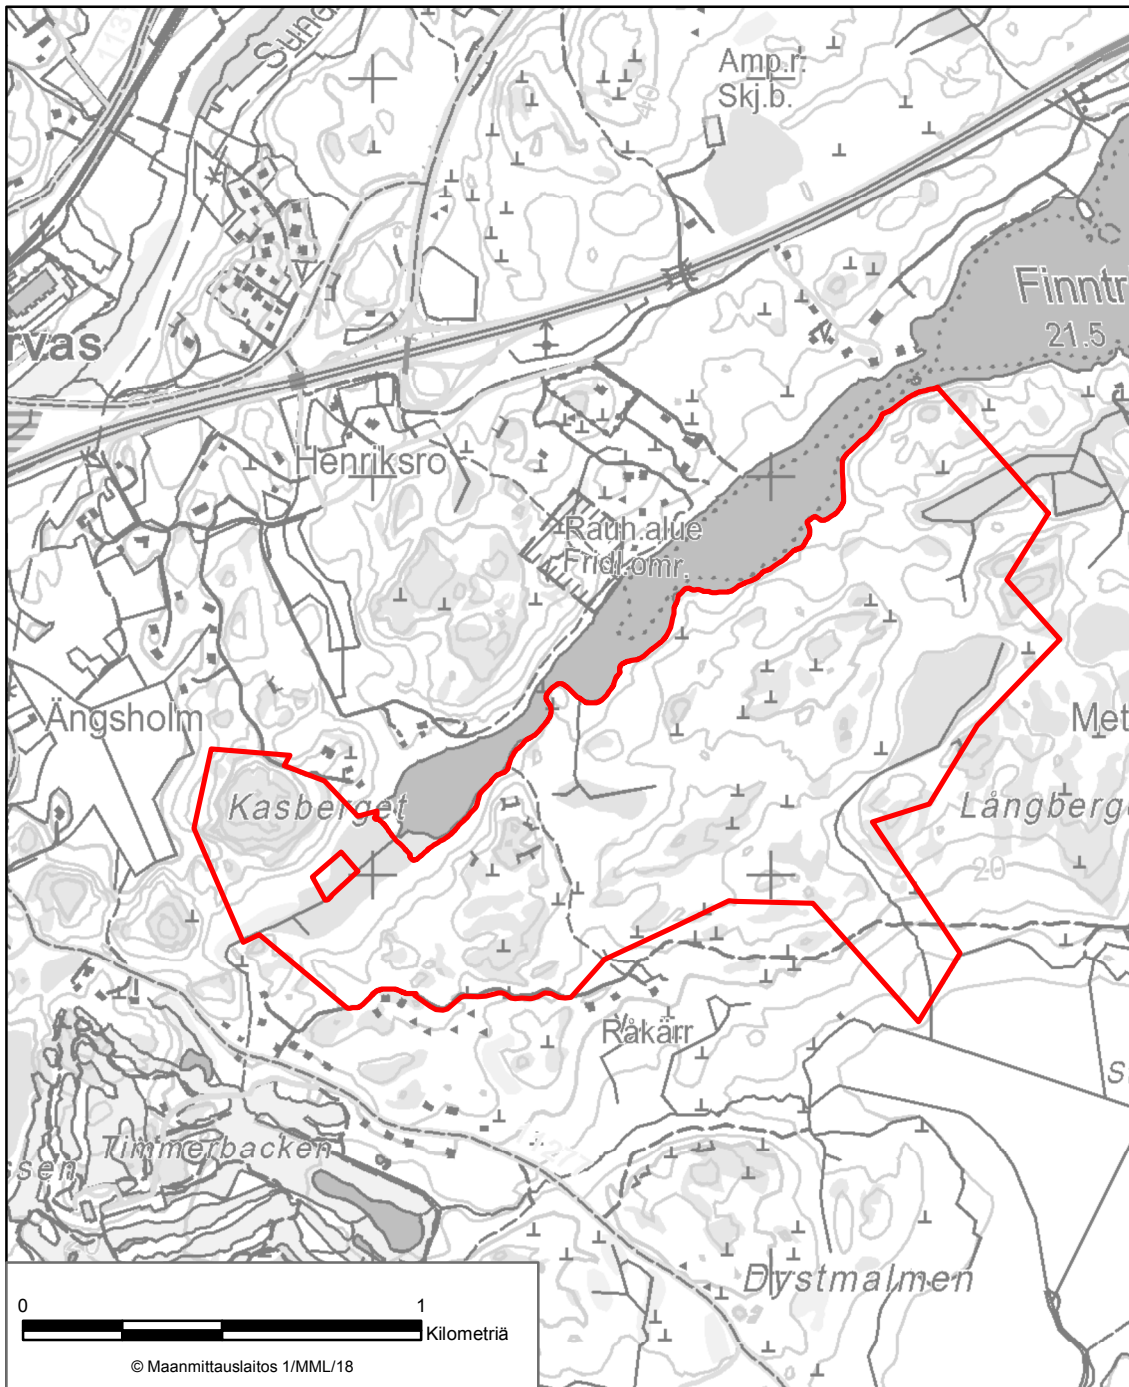

LIITE 1 STORMOSSENIN AARNIALUEEN LUONNONSUOJELUALUE
Hanko

LIITE 2 TÄKTOMINLAHDEN JA SVANVIKENIN LUONNONSUOJELUALUE Hangö

Liikkuminen ja mairinnousu on kielletty sulan veden aikaan asetuksen 4 §:n1 momentin 5 kohdan mukaisesti.

LIITE 3 KURKISUON LUONNONSUOJELUALUE
Hyvinkää

Hirven metsästys on sallittu 10.10.- 10.1. asetuksen 3 §:n 2 momentin 2 kohdan mukaisesti.

LIITE 4 PETKELSUON LUONNONSUOJELUALUE
Hyvinkää, Nurmijärvi

LIITE 5 USMIN LUONNONSUOJELUALUE
Hyvinkää

LIITE 6 BJURSIIN LUONNONSUOJELUALUE
Inkoo

LIITE 7 INKOO STORMOSSENIN LUONNONSUOJELUALUE
Inkoo

LIITE 8 KEIHÄSSUON LUONNONSUOJELUALUE
Karkkila, Loppinen

LIITE 9 FINNTRÄSKIN VANHOJEN METSIEN LUONNONSUOJELUALUE
Kirkkonummi