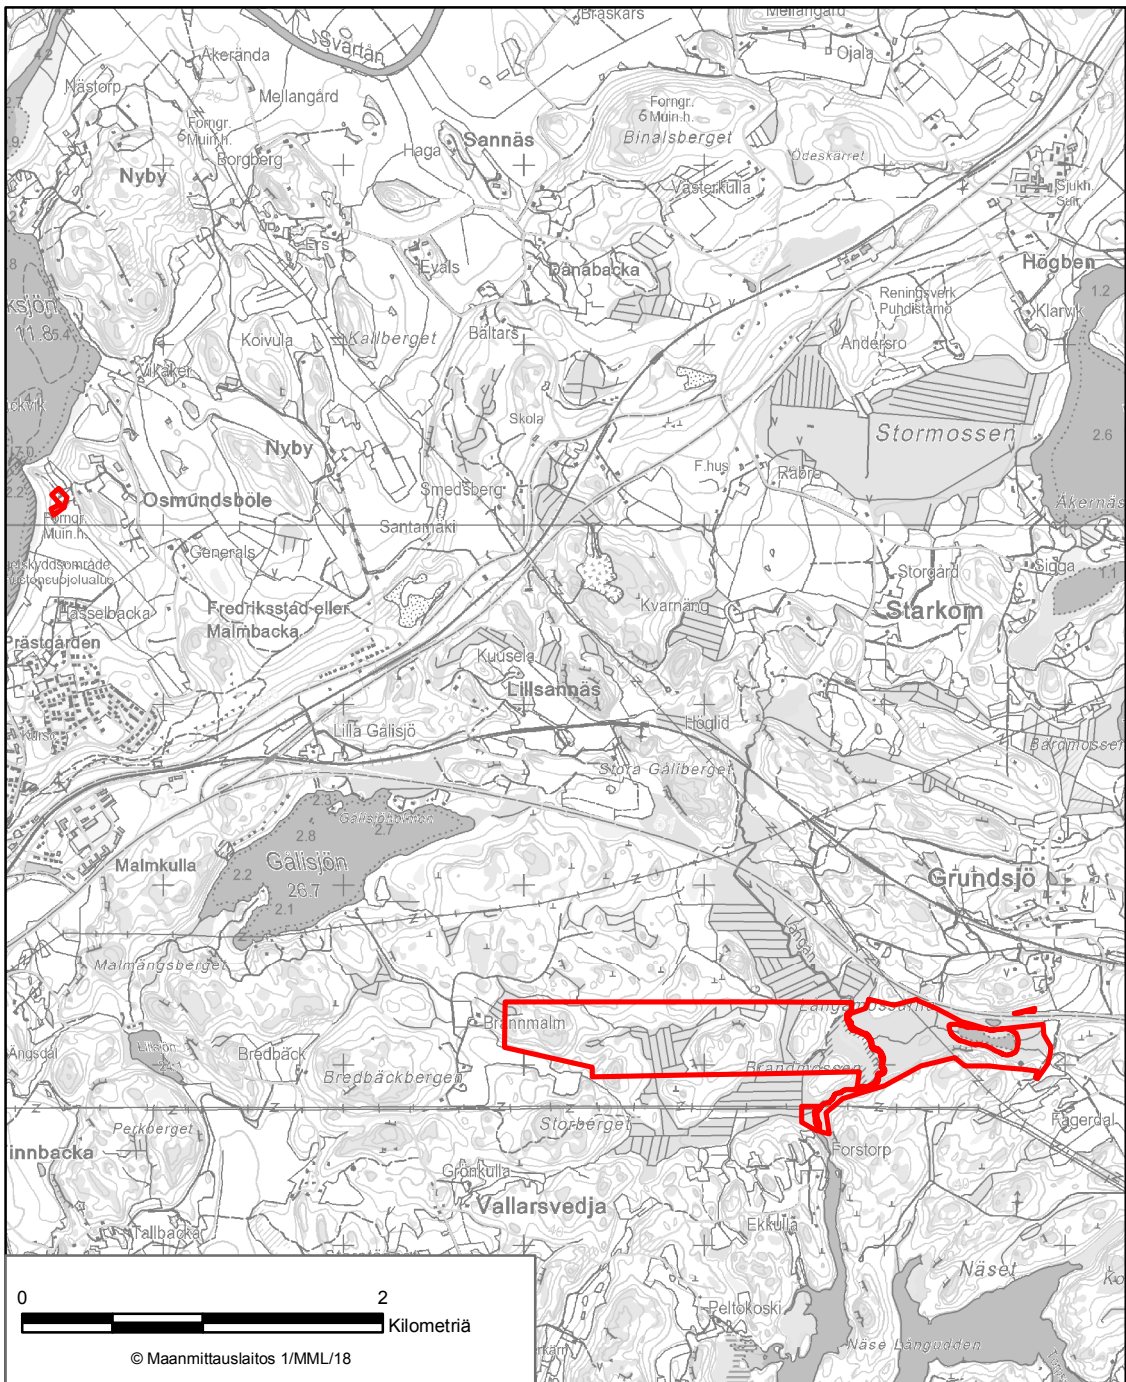

LIITE 16 METSÄKULMAN LUONNONSUOJELUALUE
Mäntsälä

LIITE 17 KLAUKKALAN ISOSUON LUONNONSUOJELUALUE
Nurmijärvi

LIITE 18 LAMPISUON LUONNONSUOJELUALUE
Pornainen

LIITE 19 BROMARVIN SAARTEN LUONNONSUOJELUALUE
Raasepori

LIITE 20 LASSILANSUON LUONNONSUOJELUALUE
Raasepori

LIITE 21 LOHJANJÄRVEN ALUEIDEN LUONNONSUOJELUALUE
Raasepori, Lohja

LIITE 22 LÅNGÅN KOSTEIKON LUONNONSUOJELUALUE
Raasepori

LIITE 23 LÄPPTRÄSKETIN LUONNONSUOJELUALUE