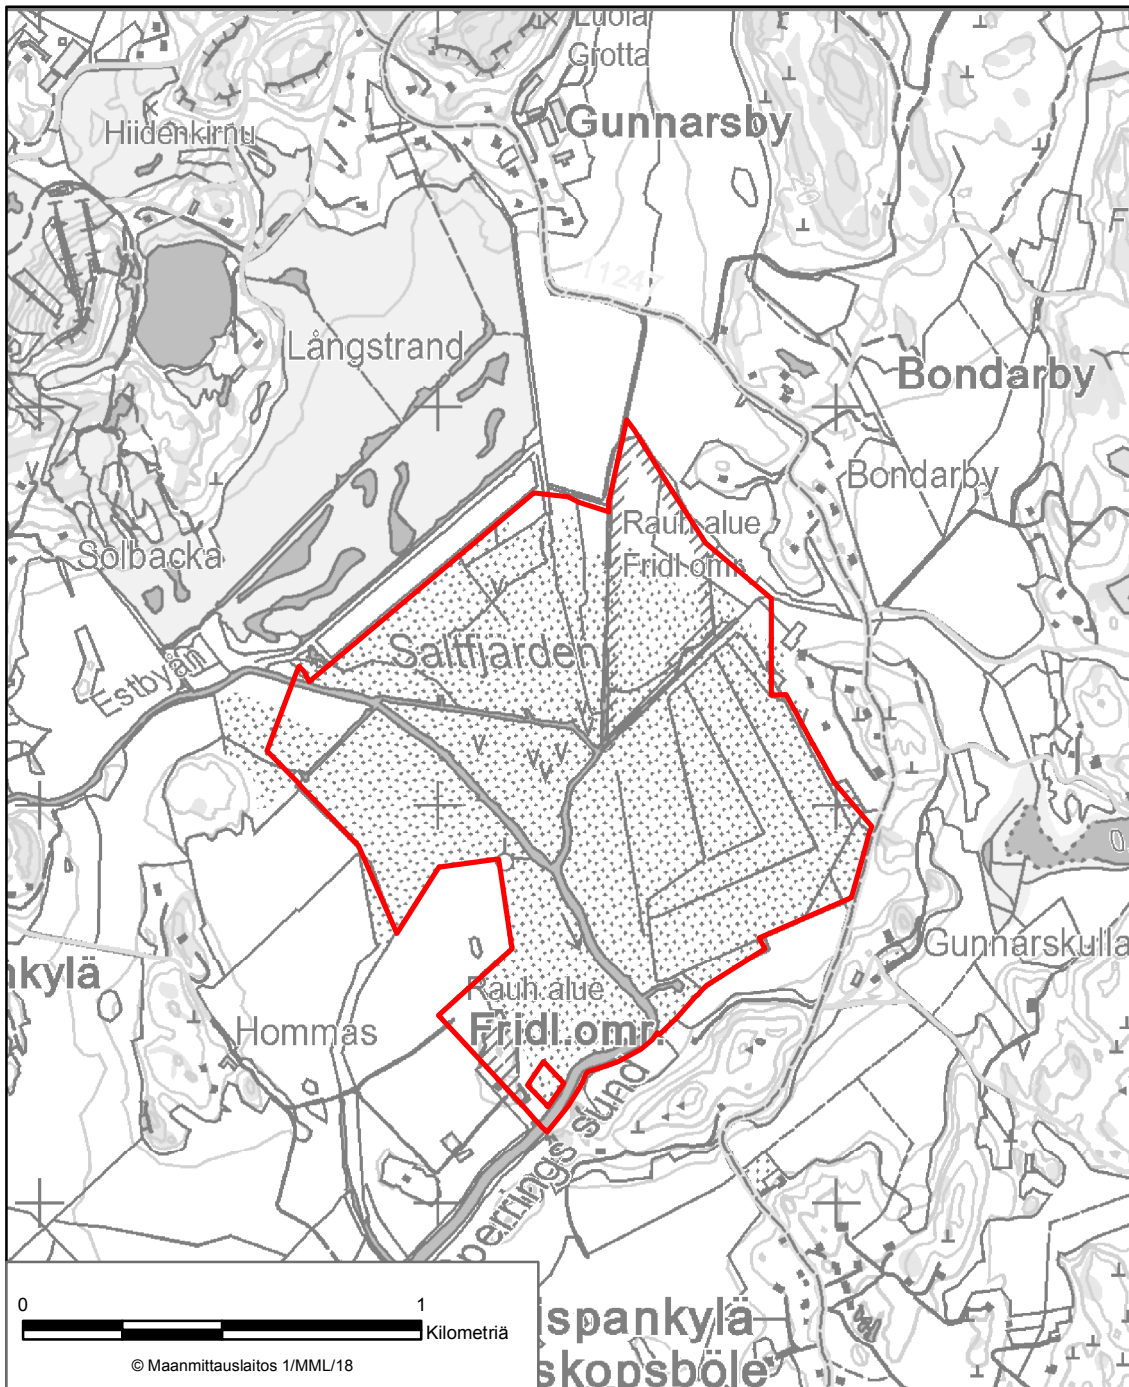

LIITE 11 SALTJÄRDENIN LUONNONSUOJELUALUE
Kirkkonummi