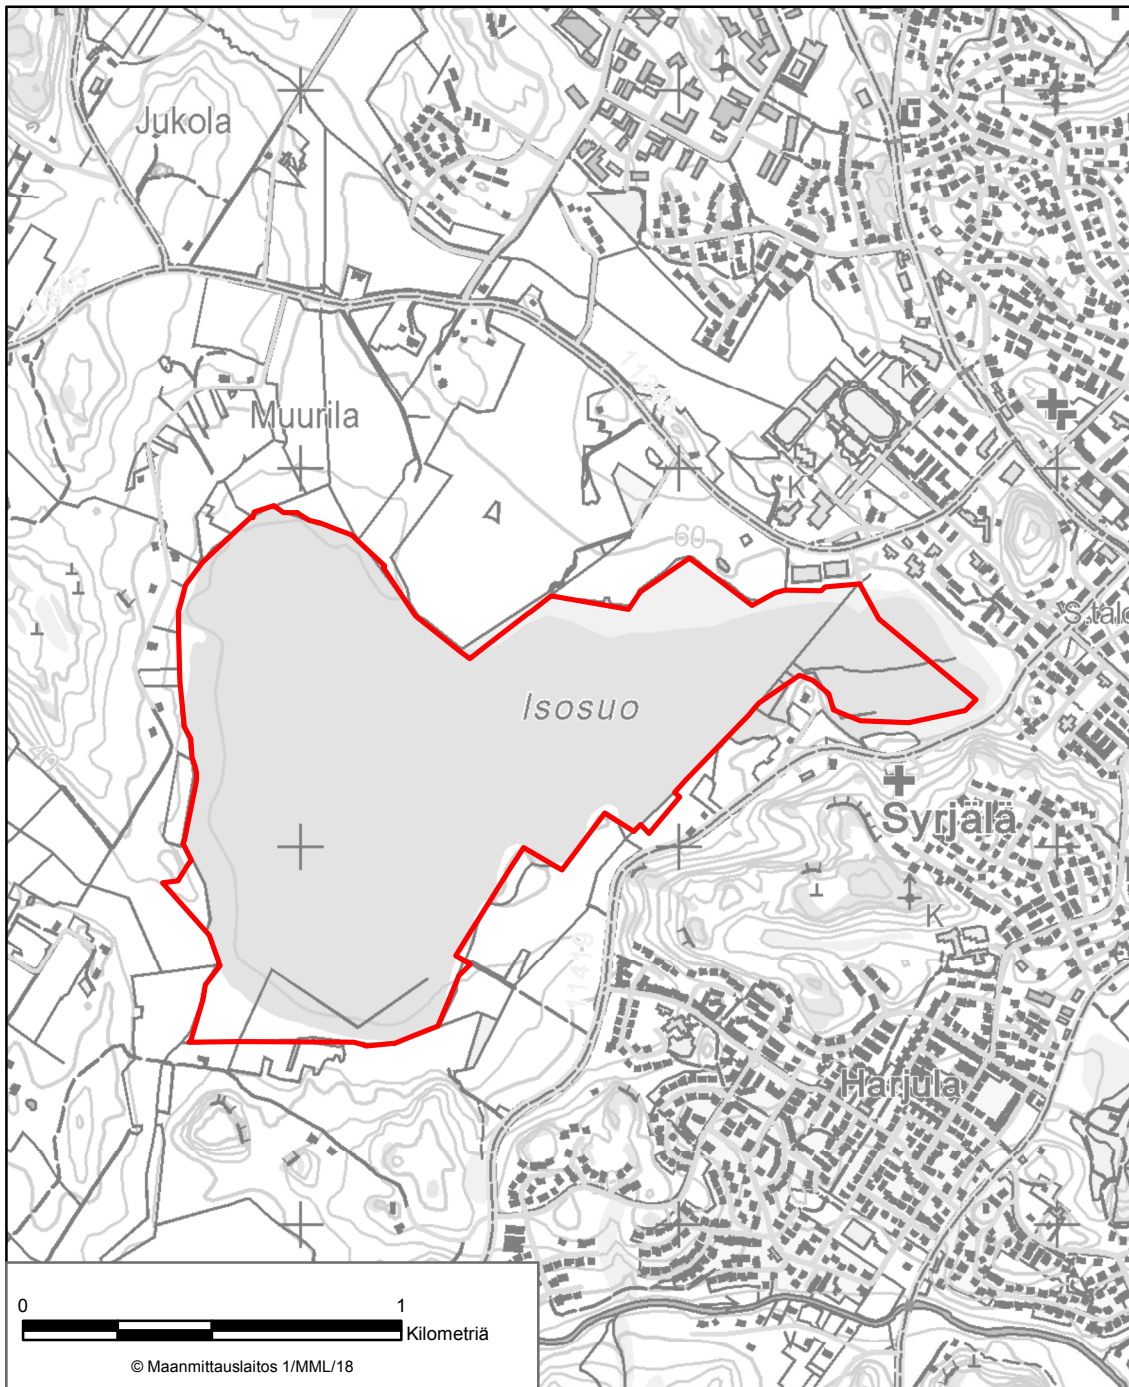

Minkin ja supikoiran metsästys on sallittu 10.9.–31.3. asetuksen 3 §:n 2 momentin 3 kohdan mukaisesti.

LIITE 14 KIVILAMMINSUON JA PITKÄSTENJÄRVIEN LUONNONSUOJELUALUE
Hyvinkää, Mäntsälä

LIITE 15 KOTOJÄRVEN JA ISOSUON LUONNONSUOJELUALUE
Mantsälä

LIITE 16 METSÄKULMAN LUONNONSUOJELUALUE
Mäntsälä

LIITE 17 KLAUKKALAN ISOSUON LUONNONSUOJELUALUE
Nurmijärvi

LIITE 18 LAMPISUON LUONNONSUOJELUALUE
Pornainen

LIITE 19 BROMARVIN SAARTEN LUONNONSUOJELUALUE
Raasepori

LIITE 20 LASSILANSUON LUONNONSUOJELUALUE
Raasepori

LIITE 21 LOHJANJÄRVEN ALUEIDEN LUONNONSUOJELUALUE
Raasepori, Lohja

LIITE 22 LÅNGÅN KOSTEIKON LUONNONSUOJELUALUE
Raasepori

LIITE 23 LÄPPTRÄSKETIN LUONNONSUOJELUALUE