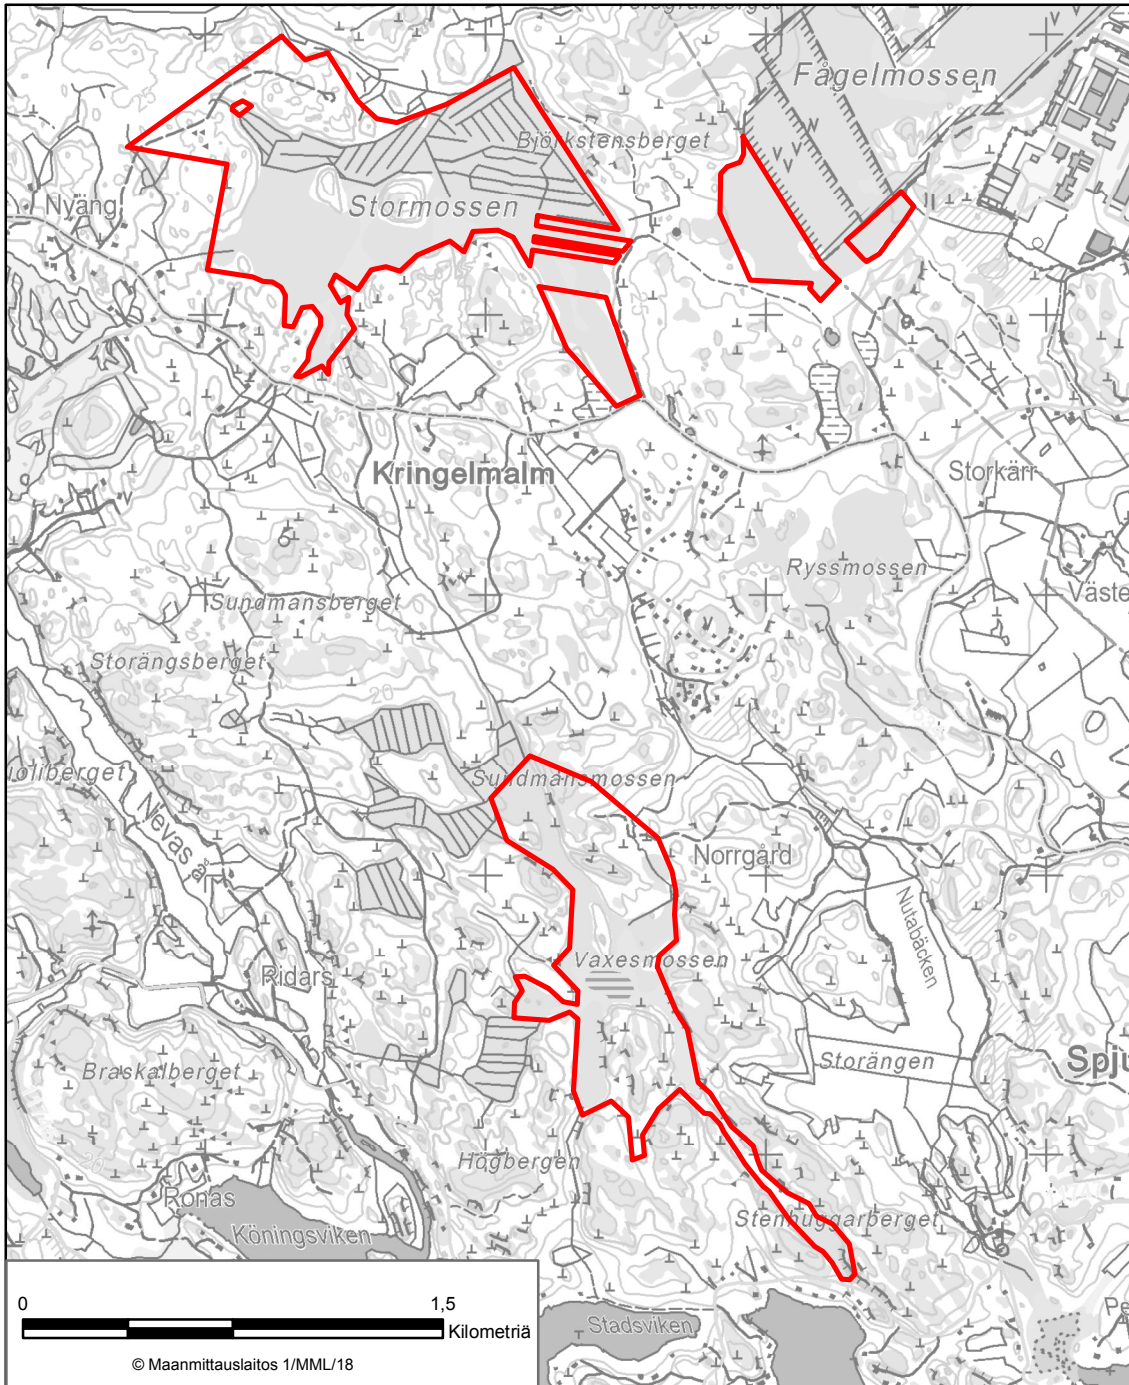

LIITE 20 LASSILANSUON LUONNONSUOJELUALUE
Raasepori

LIITE 21 LOHJANJÄRVEN ALUEIDEN LUONNONSUOJELUALUE
Raasepori, Lohja

LIITE 22 LÅNGÅN KOSTEIKON LUONNONSUOJELUALUE
Raasepori

LIITE 23 LÄPPTRÄSKETIN LUONNONSUOJELUALUE

Raasepori

Liikkuminen ja maihinnousu on kielletty 1.4.–31.7. asetuksen 4 §:n 1 momentin 1 kohdan alakohdan a mukaisesti.

Liikkuminen ja maihinnousu on kielletty sulan veden aikaan asetuksen 4 §:n 1 momentin 1 kohdan alakohdan b mukaisesti.

LIITE 25 BOXIN SOIDEN LUONNONSUOJELUALUE
Sipoo, Porvoo

LIITE 26 KUMMELBERGENIN LUONNONSUOJELUALUE
Sipoo, Pornainen

LIITE 27 RÖRSTRANDIN VANHAN METSÄN LUONNONSUOJELUALUE
Sipoo

LIITE 28 HANNUN AARNION LUONNONSUOJELUALUE
Siuntio