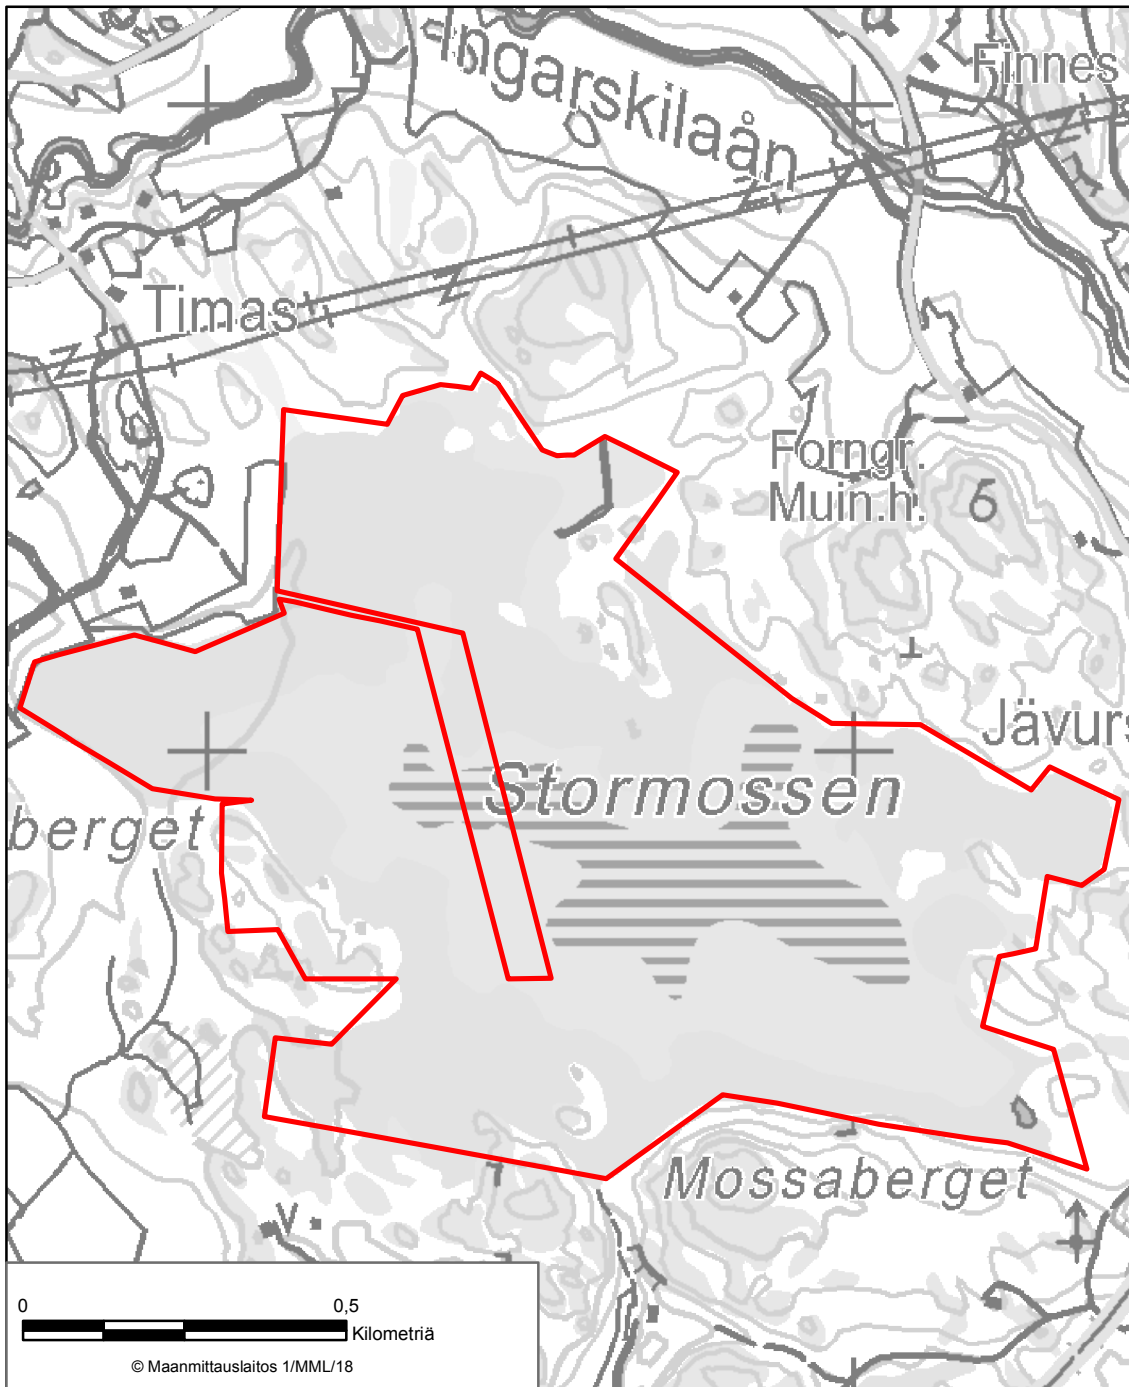

LIITE 1 STORMOSSENIN AARNIALUEEN LUONNONSUOJELUALUE
Hanko

LIITE 2 TÄKTOMINLAHDEN JA SVANVIKENIN LUONNONSUOJELUALUE Hangö

Liikkuminen ja mairinnousu on kielletty sulan veden aikaan asetuksen 4 §:n1 momentin 5 kohdan mukaisesti.

LIITE 3 KURKISUON LUONNONSUOJELUALUE
Hyvinkää

Hirven metsästys on sallittu 10.10.- 10.1. asetuksen 3 §:n 2 momentin 2 kohdan mukaisesti.

LIITE 4 PETKELSUON LUONNONSUOJELUALUE
Hyvinkää, Nurmijärvi

LIITE 5 USMIN LUONNONSUOJELUALUE
Hyvinkää

LIITE 6 BJURSIIN LUONNONSUOJELUALUE
Inkoo

LIITE 7 INKOO STORMOSSENIN LUONNONSUOJELUALUE
Inkoo

LIITE 8 KEIHÄSSUON LUONNONSUOJELUALUE
Karkkila, Loppinen

LIITE 9 FINNTRÄSKIN VANHOJEN METSIEN LUONNONSUOJELUALUE
Kirkkonummi

LIITE 29 VESTRAN SOIDEN, LEHTOJEN JA VANHOJEN METSIEN
LUONNONSUOJELUALUE
Nurmijärvi, Vantaa, Espoo