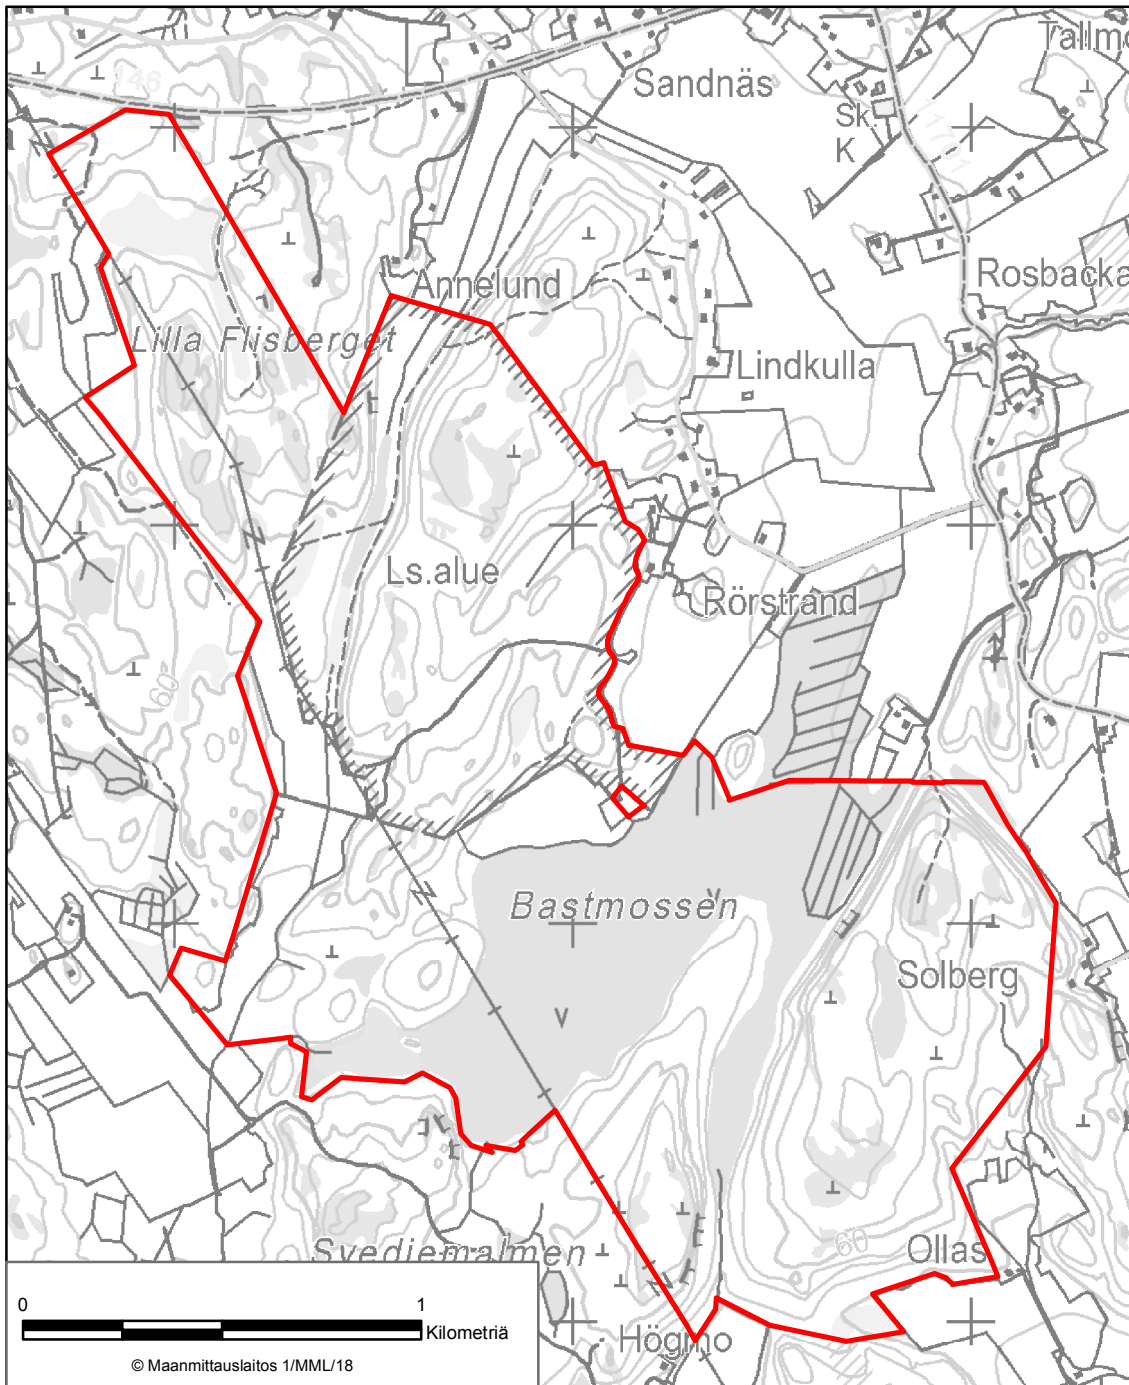

LIITE 24 TAMMISAAREN RANNIKON LUONNONSUOJELUALUE
 Hanko, Raasepori

LIITE 24a TAMMISAAREN RANNIKON LUONNONSUOJELUALUE
Hanko, Raasepori

Hirven ja metsäkauriin metsästys on sallittu 10.10. - 10.1. asetuksen 3 §:n 2 momentin 2 ja 4 kohtien mukaisesti.

LIITE 25 BOXIN SOIDEN LUONNONSUOJELUALUE
Sipoo, Porvoo

LIITE 26 KUMMELBERGENIN LUONNONSUOJELUALUE
Sipoo, Pornainen

LIITE 27 RÖRSTRANDIN VANHAN METSÄN LUONNONSUOJELUALUE
Sipoo

LIITE 28 HANNUN AARNION LUONNONSUOJELUALUE
Siuntio

LIITE 29 VESTRAN SOIDEN, LEHTOJEN JA VANHOJEN METSIEN
LUONNONSUOJELUALUE
Nurmijärvi, Vantaa, Espoo