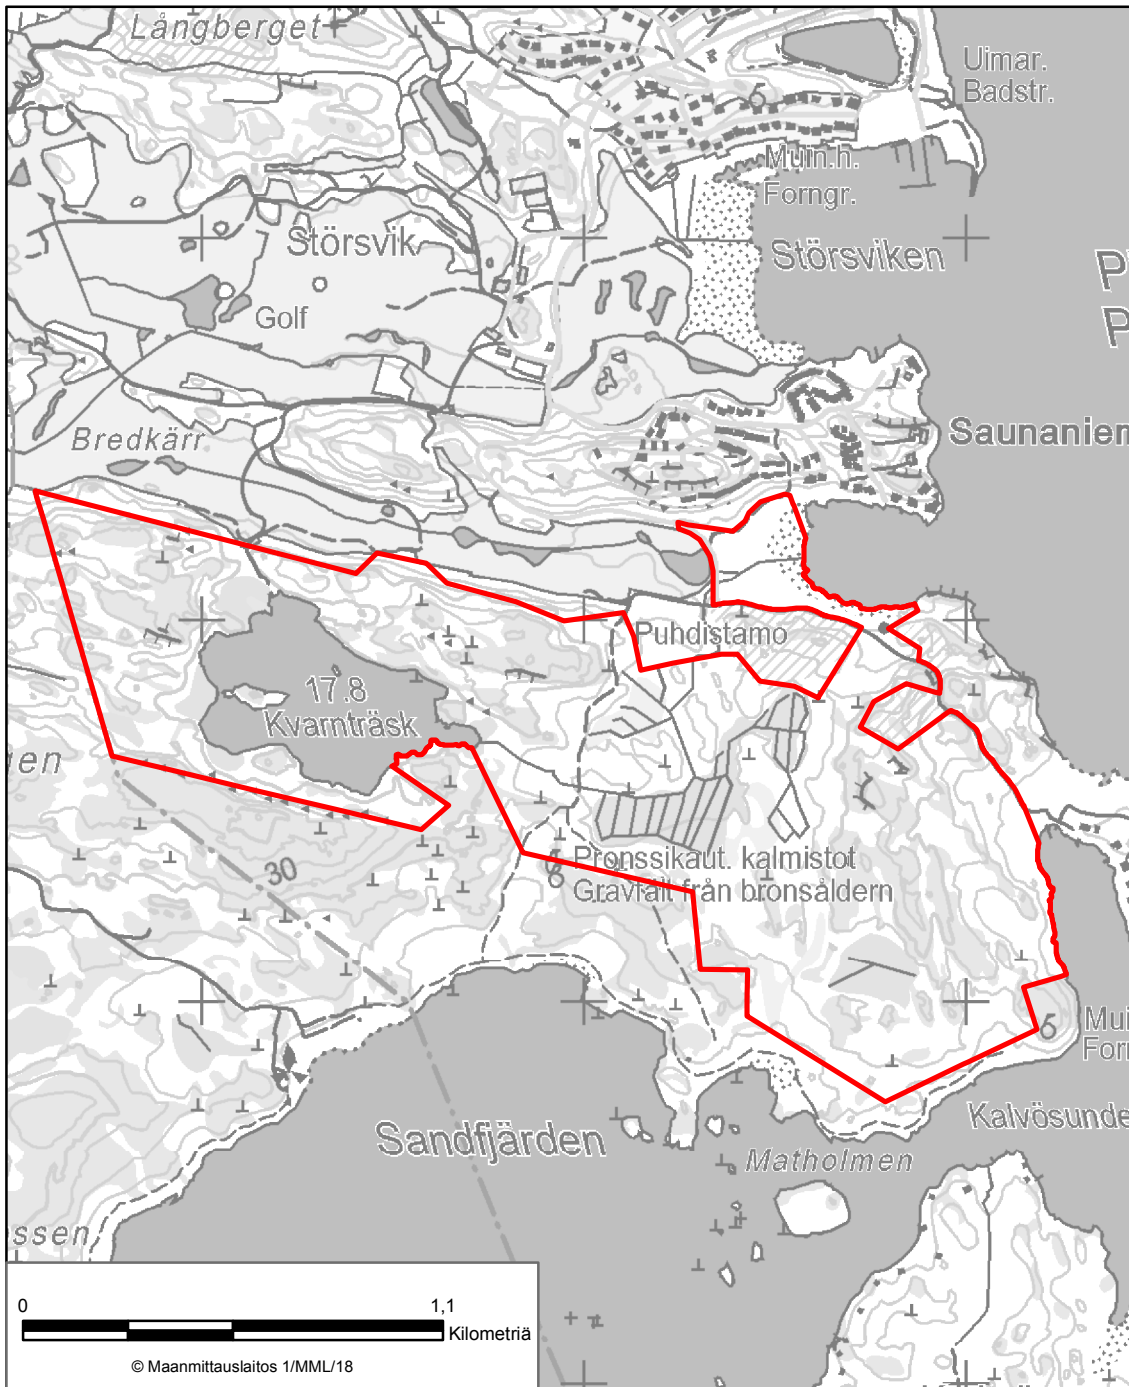

Raasepori

Liikkuminen ja maihinnousu on kielletty 1.4.–31.7. asetuksen 4 §:n 1 momentin 1 kohdan alakohdan a mukaisesti.

Liikkuminen ja maihinnousu on kielletty sulan veden aikaan asetuksen 4 §:n 1 momentin 1 kohdan alakohdan b mukaisesti.

LIITE 24 TAMMISAAREN RANNIKON LUONNONSUOJELUALUE
 Hanko, Raasepori

LIITE 24a TAMMISAAREN RANNIKON LUONNONSUOJELUALUE
Hanko, Raasepori

Hirven ja metsäkauriin metsästys on sallittu 10.10. - 10.1. asetuksen 3 §:n 2 momentin 2 ja 4 kohtien mukaisesti.

LIITE 25 BOXIN SOIDEN LUONNONSUOJELUALUE
Sipoo, Porvoo

LIITE 26 KUMMELBERGENIN LUONNONSUOJELUALUE
Sipoo, Pornainen

LIITE 27 RÖRSTRANDIN VANHAN METSÄN LUONNONSUOJELUALUE
Sipoo

LIITE 28 HANNUN AARNION LUONNONSUOJELUALUE
Siuntio

LIITE 29 VESTRAN SOIDEN, LEHTOJEN JA VANHOJEN METSIEN
LUONNONSUOJELUALUE
Nurmijärvi, Vantaa, Espoo