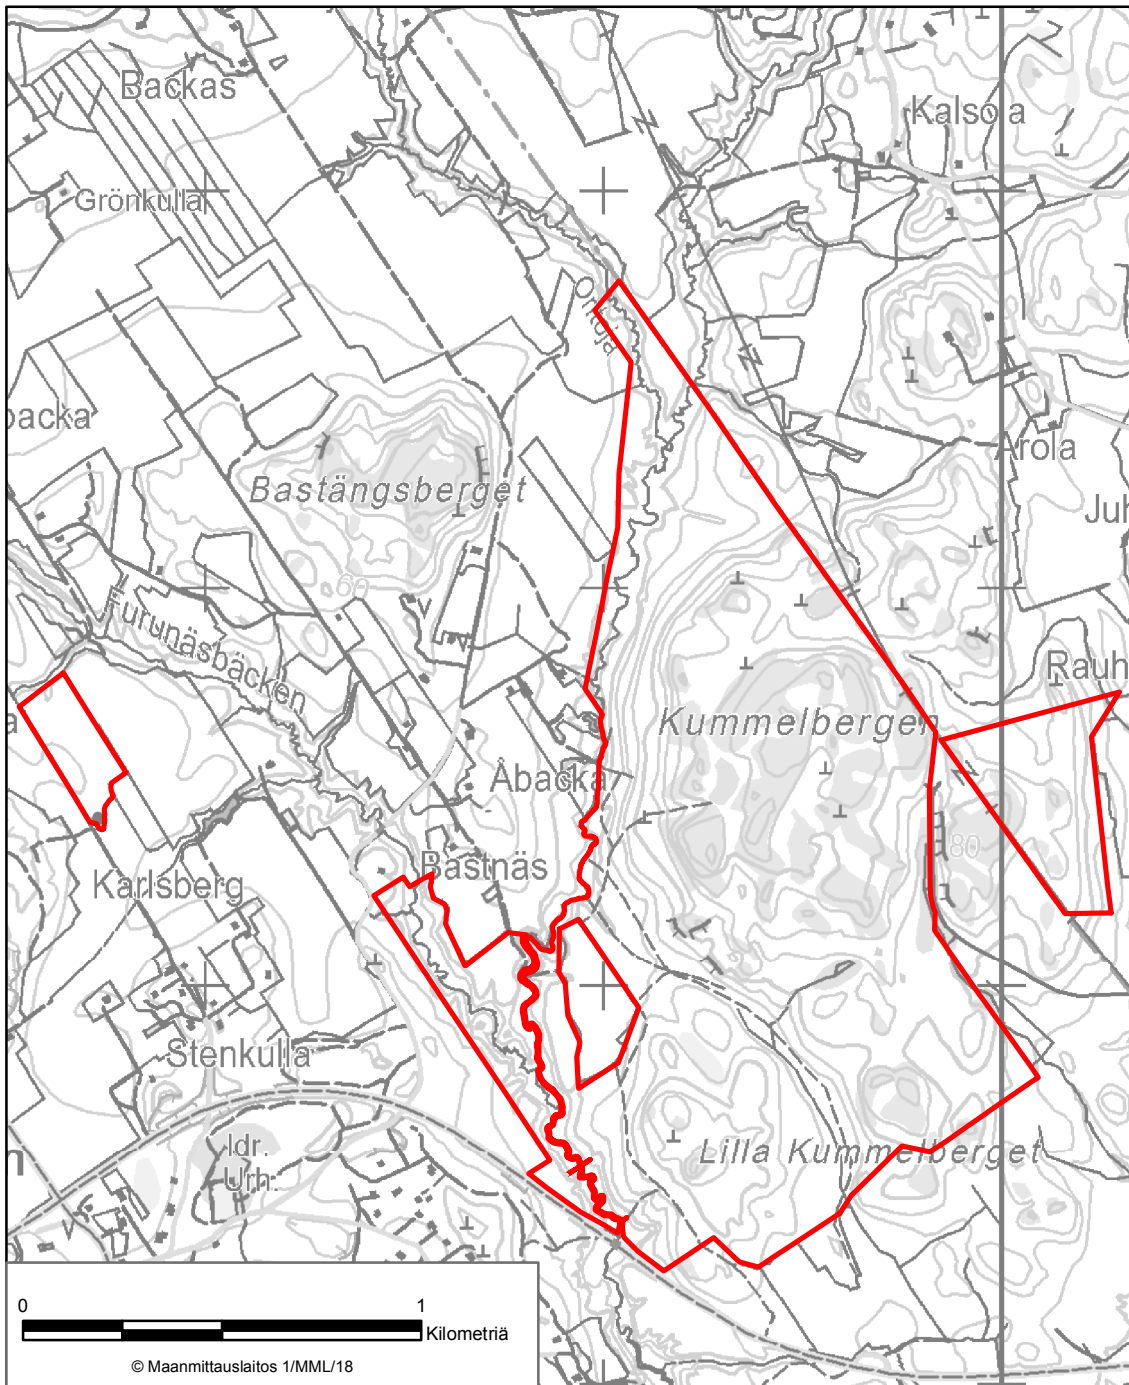

Raasepori

Liikkuminen ja maihinnousu on kielletty 1.4.–31.7. asetuksen 4 §:n 1 momentin 1 kohdan alakohdan a mukaisesti.

Liikkuminen ja maihinnousu on kielletty sulan veden aikaan asetuksen 4 §:n 1 momentin 1 kohdan alakohdan b mukaisesti.

LIITE 24 TAMMISAAREN RANNIKON LUONNONSUOJELUALUE
 Hanko, Raasepori

LIITE 24a TAMMISAAREN RANNIKON LUONNONSUOJELUALUE
Hanko, Raasepori

Hirven ja metsäkauriin metsästys on sallittu 10.10. - 10.1. asetuksen 3 §:n 2 momentin 2 ja 4 kohtien mukaisesti.

LIITE 25 BOXIN SOIDEN LUONNONSUOJELUALUE
Sipoo, Porvoo

LIITE 26 KUMMELBERGENIN LUONNONSUOJELUALUE
Sipoo, Pornainen

LIITE 27 RÖRSTRANDIN VANHAN METSÄN LUONNONSUOJELUALUE
Sipoo

LIITE 28 HANNUN AARNION LUONNONSUOJELUALUE
Siuntio

LIITE 29 VESTRAN SOIDEN, LEHTOJEN JA VANHOJEN METSIEN
LUONNONSUOJELUALUE
Nurmijärvi, Vantaa, Espoo