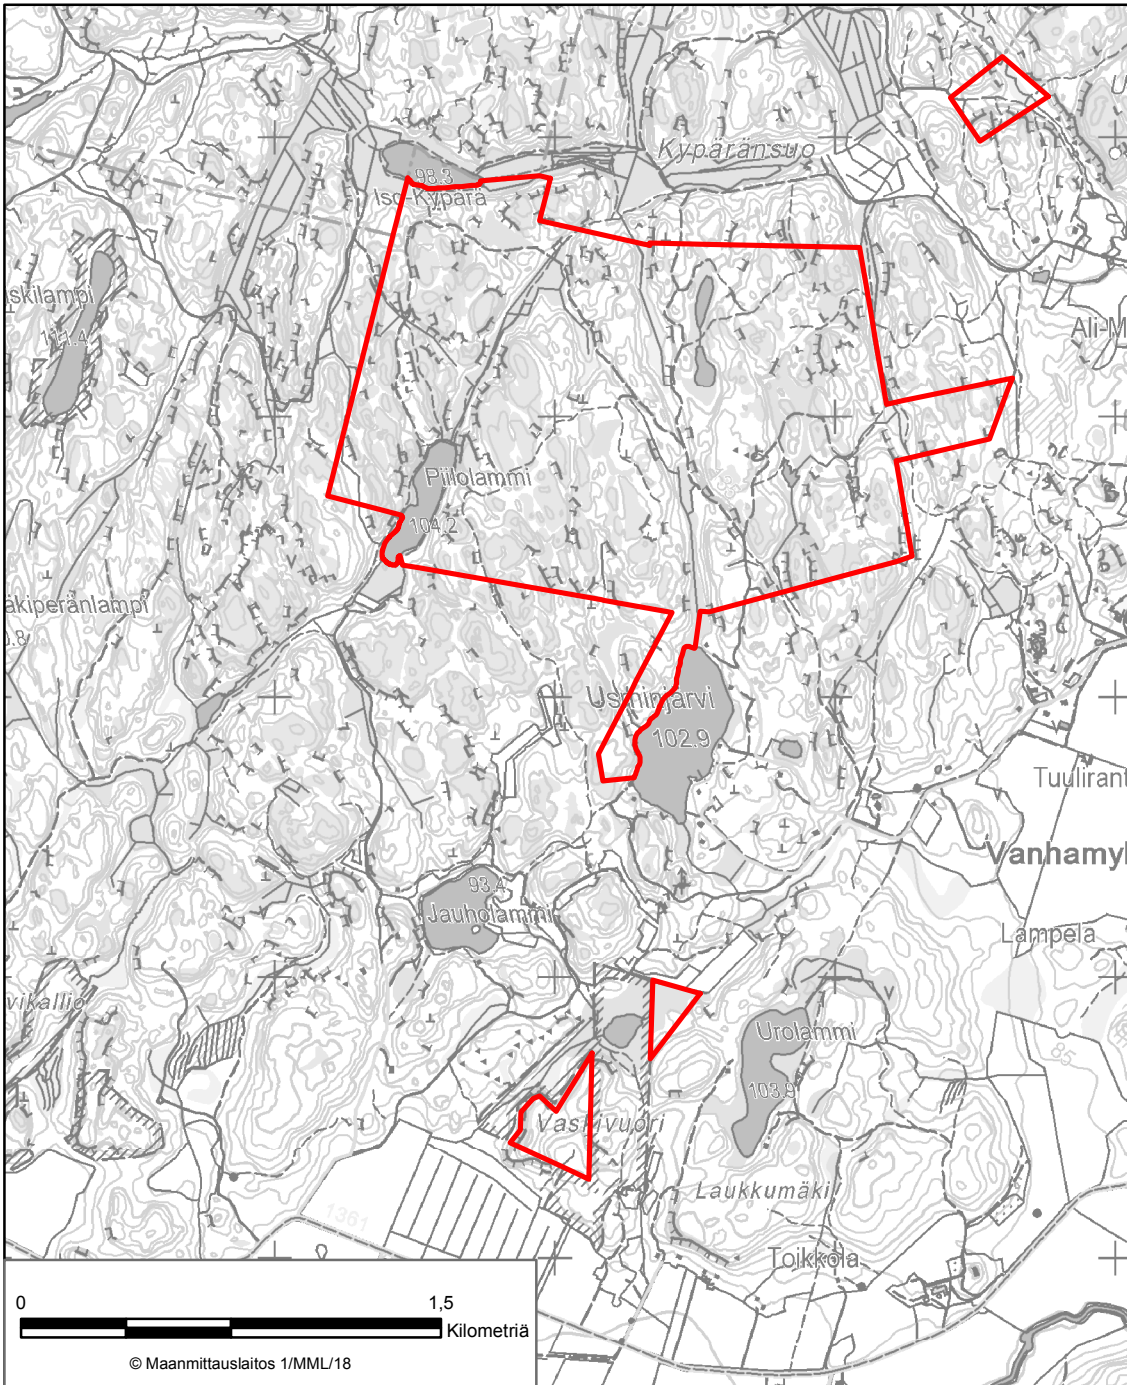

LIITE 1 STORMOSSENIN AARNIALUEEN LUONNONSUOJELUALUE
Hanko

LIITE 2 TÄKTOMINLAHDEN JA SVANVIKENIN LUONNONSUOJELUALUE Hangö

Liikkuminen ja mairinnousu on kielletty sulan veden aikaan asetuksen 4 §:n1 momentin 5 kohdan mukaisesti.

LIITE 3 KURKISUON LUONNONSUOJELUALUE
Hyvinkää

Hirven metsästys on sallittu 10.10.- 10.1. asetuksen 3 §:n 2 momentin 2 kohdan mukaisesti.

LIITE 4 PETKELSUON LUONNONSUOJELUALUE
Hyvinkää, Nurmijärvi

LIITE 5 USMIN LUONNONSUOJELUALUE
Hyvinkää

LIITE 6 BJURSIIN LUONNONSUOJELUALUE
Inkoo

LIITE 7 INKOO STORMOSSENIN LUONNONSUOJELUALUE
Inkoo

LIITE 8 KEIHÄSSUON LUONNONSUOJELUALUE
Karkkila, Loppinen

LIITE 9 FINNTRÄSKIN VANHOJEN METSIEN LUONNONSUOJELUALUE
Kirkkonummi