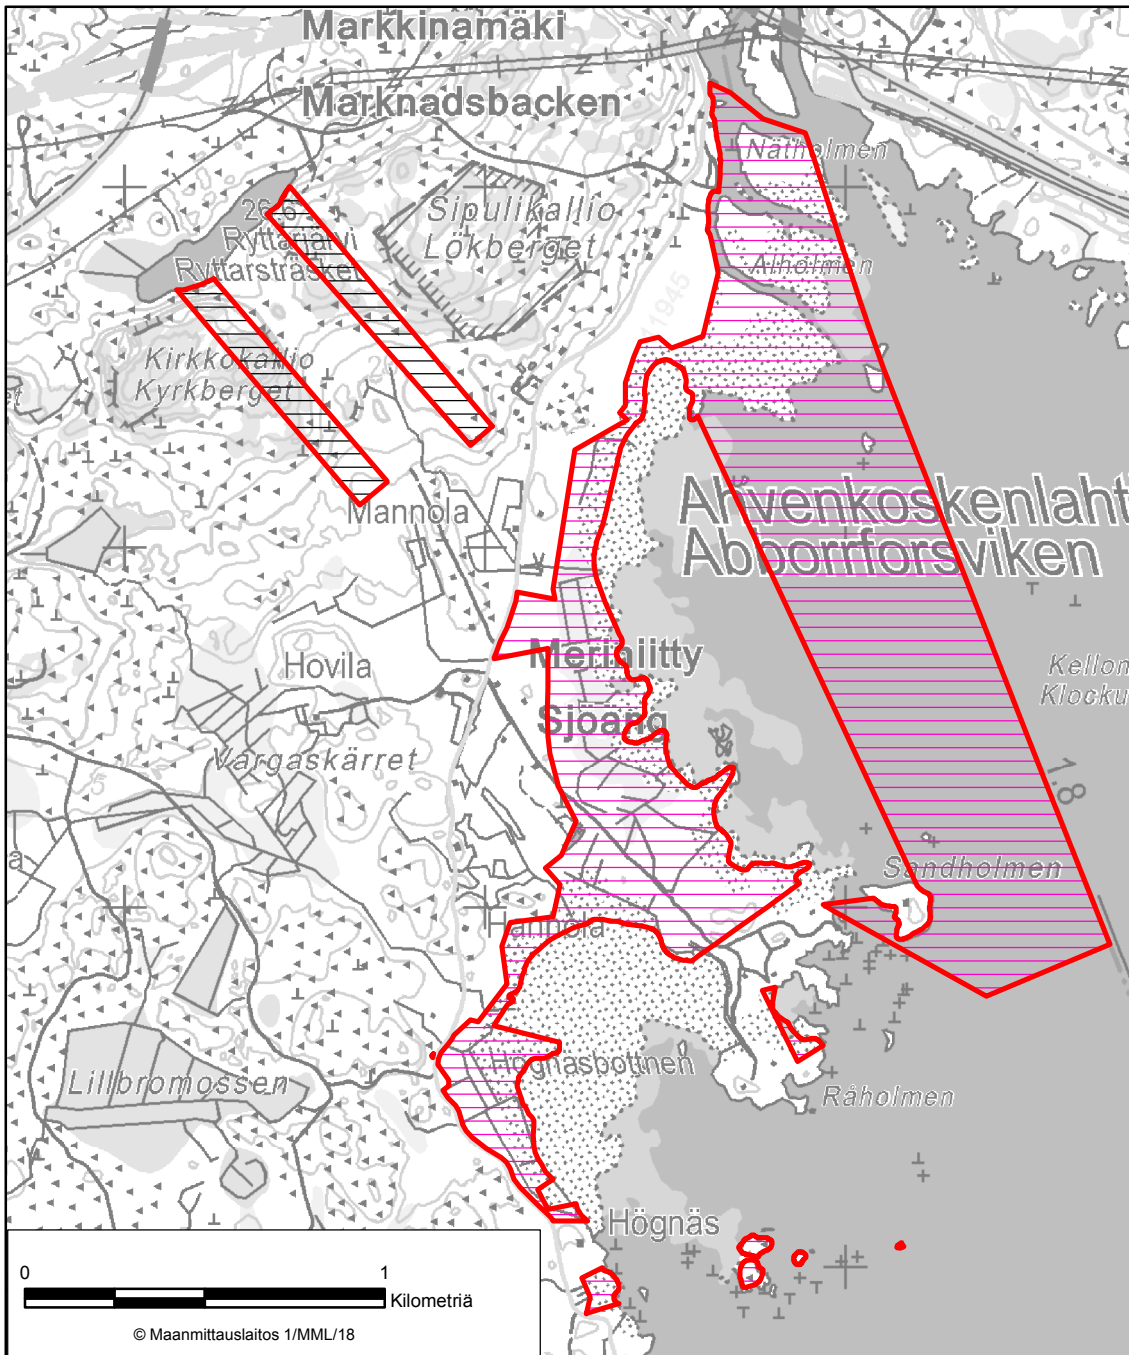

LIITE 6 BJURSIIN LUONNONSUOJELUALUE
Inkoo

LIITE 7 INKOO STORMOSSENIN LUONNONSUOJELUALUE
Inkoo

LIITE 8 KEIHÄSSUON LUONNONSUOJELUALUE
Karkkila, Loppinen

LIITE 9 FINNTRÄSKIN VANHOJEN METSIEN LUONNONSUOJELUALUE
Kirkkonummi

LIITE 10 MEDVASTÖN JA STORMOSSENIN LUONNONSUOJELUALUE Kirkkonummi

Liikkuminen ja maihinnousu on kielletty sulan veden aikaan asetuksen 4 §:n 1 momentin 2 kohdan mukaisesti.

Minkin ja supikoiran metsästys on sallittu 10.9.–31.3. asetuksen 3 §:n 2 momentin 3 kohdan mukaisesti.

LIITE 11 SALTJÄRDENIN LUONNONSUOJELUALUE
Kirkkonummi

LIITE 12 LAKIMÄEN METSÄN LUONNONSUOJELUALUE
Lohja

LIITE 13 AHVENKOSKENLAHDEN LUONNONSUOJELUALUE

Loviisa

Hirven metsästys on sallittu 10.10.–10.1. asetuksen 3 §:n 2 momentin 2 kohdan mukaisesti.