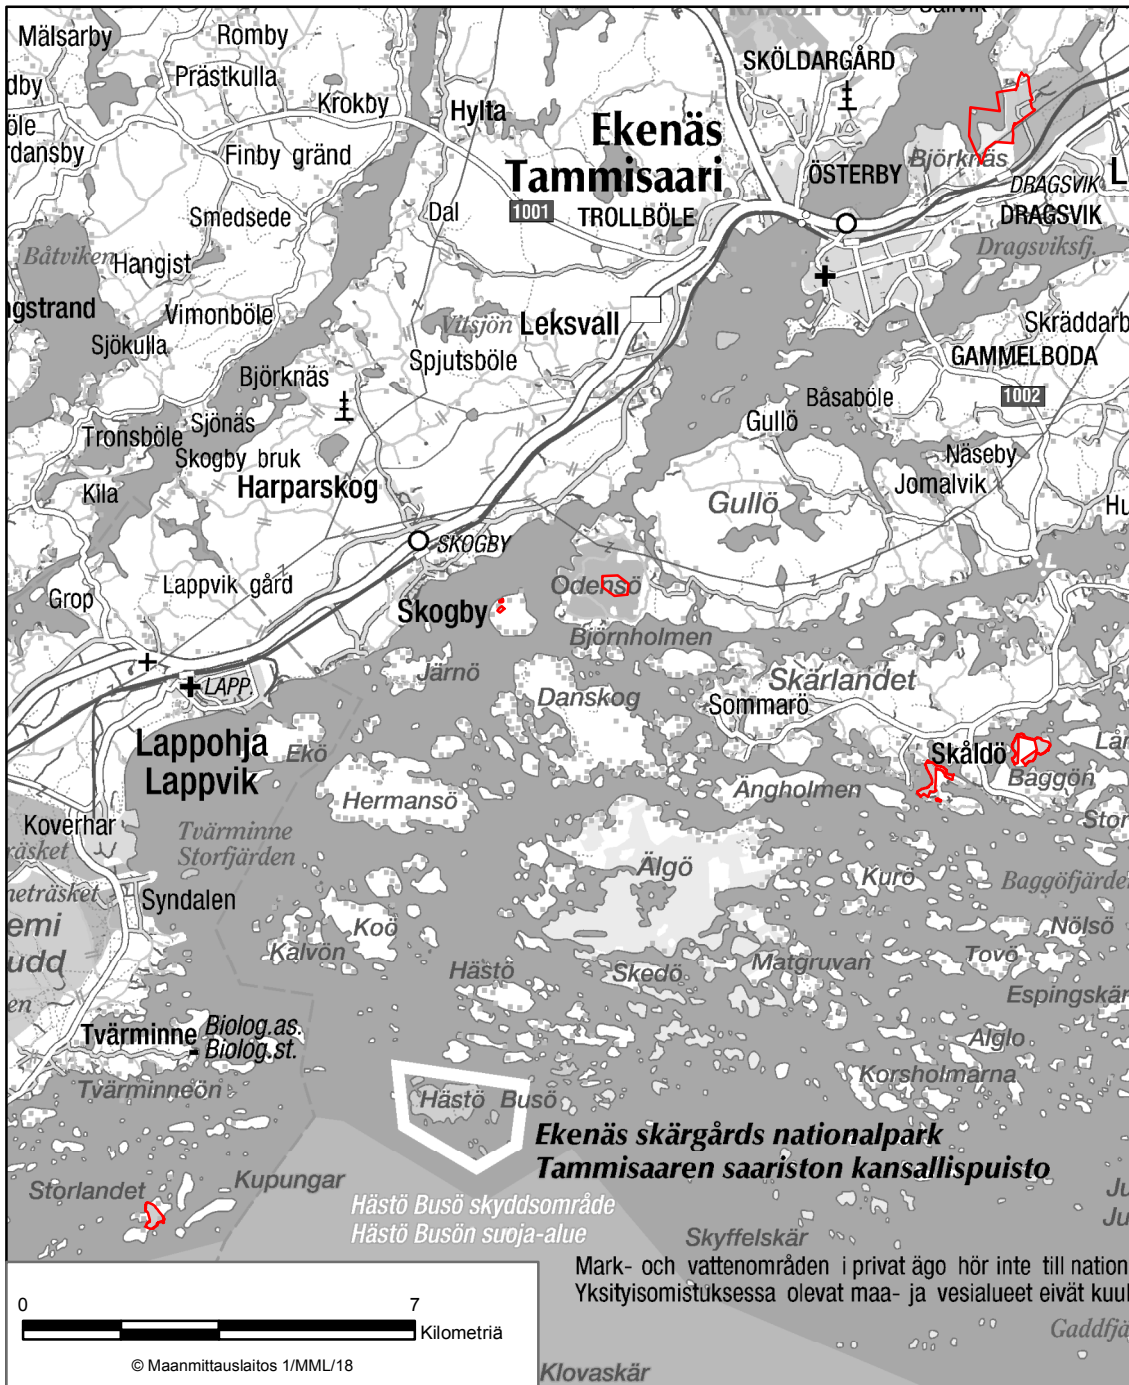

LIITE 24 TAMMISAAREN RANNIKON LUONNONSUOJELUALUE
Hanko, Raasepori