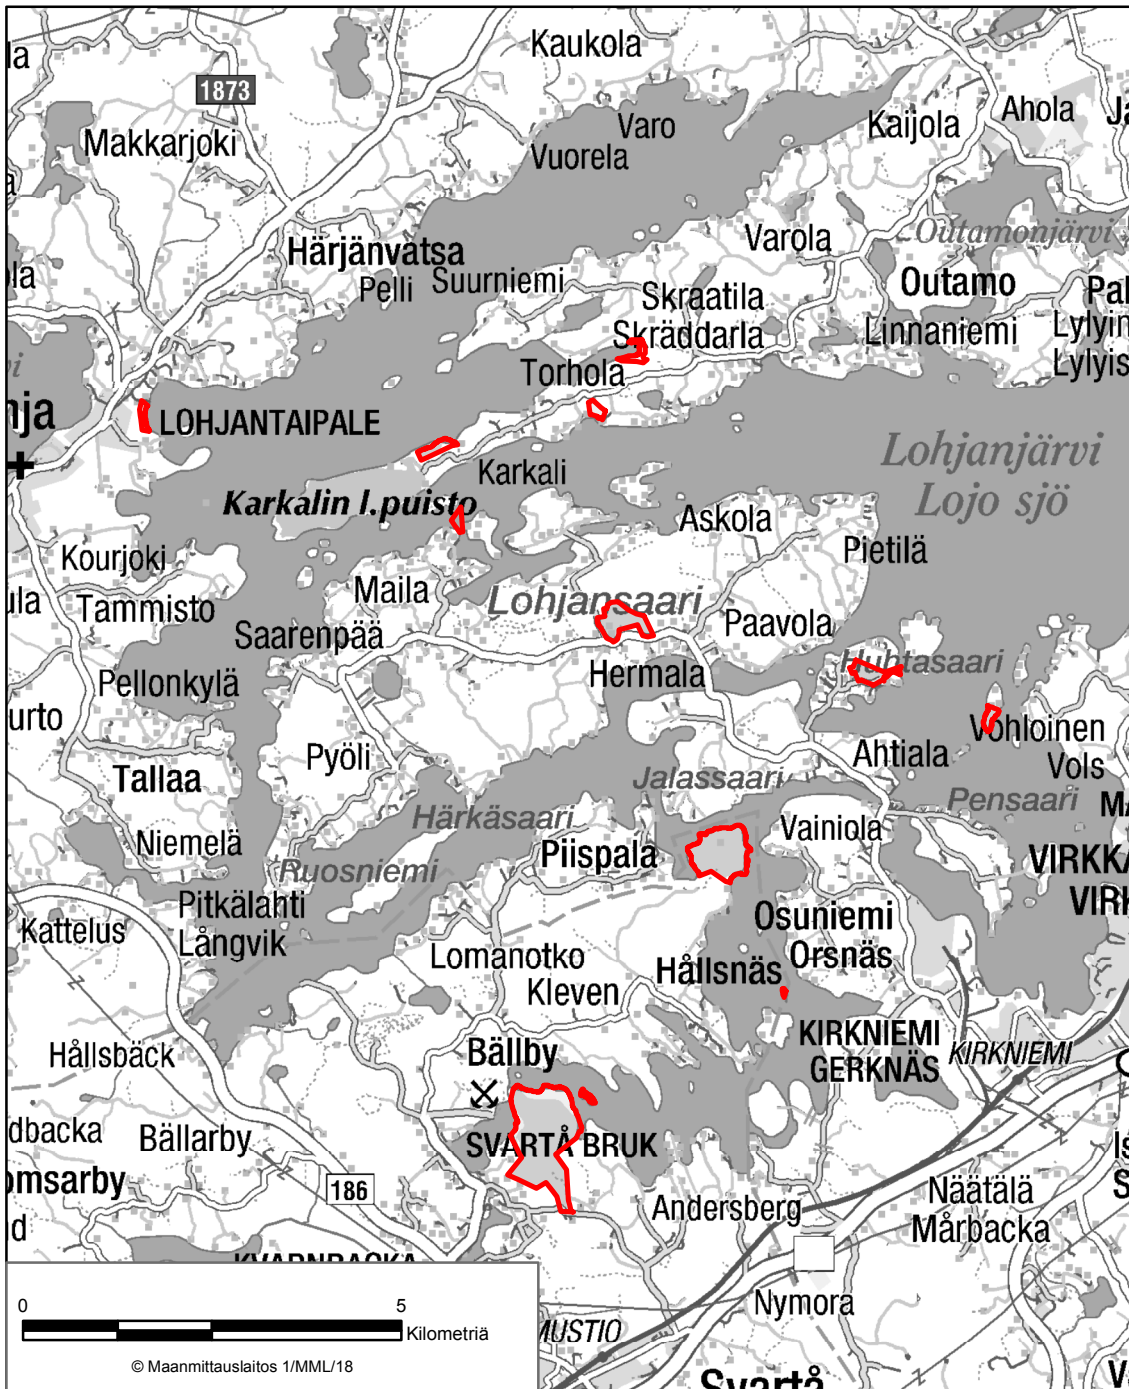

LIITE 16 METSÄKULMAN LUONNONSUOJELUALUE
Mäntsälä

LIITE 17 KLAUKKALAN ISOSUON LUONNONSUOJELUALUE
Nurmijärvi

LIITE 18 LAMPISUON LUONNONSUOJELUALUE
Pornainen

LIITE 19 BROMARVIN SAARTEN LUONNONSUOJELUALUE
Raasepori

LIITE 20 LASSILANSUON LUONNONSUOJELUALUE
Raasepori

LIITE 21 LOHJANJÄRVEN ALUEIDEN LUONNONSUOJELUALUE
Raasepori, Lohja

LIITE 22 LÅNGÅN KOSTEIKON LUONNONSUOJELUALUE
Raasepori

LIITE 23 LÄPPTRÄSKETIN LUONNONSUOJELUALUE