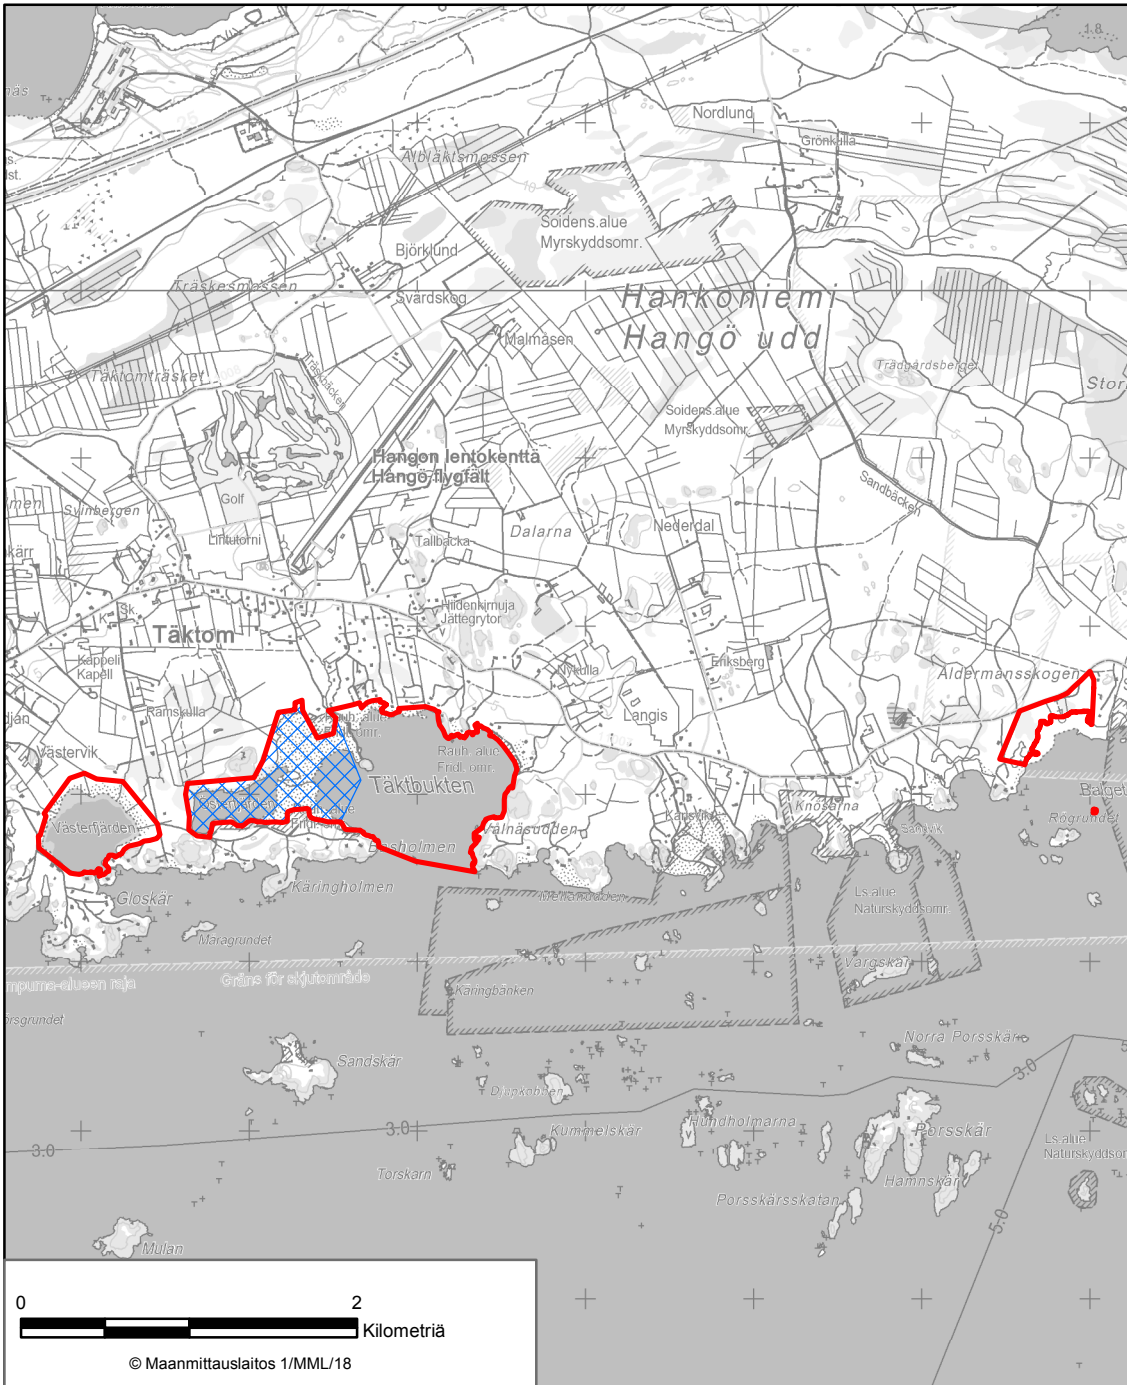

LIITE 1 STORMOSSENIN AARNIALUEEN LUONNONSUOJELUALUE
Hanko

LIITE 2 TÄKTOMINLAHDEN JA SVANVIKENIN LUONNONSUOJELUALUE Hangö

Liikkuminen ja mairinnousu on kielletty sulan veden aikaan asetuksen 4 §:n1 momentin 5 kohdan mukaisesti.

LIITE 3 KURKISUON LUONNONSUOJELUALUE
Hyvinkää

Hirven metsästys on sallittu 10.10.- 10.1. asetuksen 3 §:n 2 momentin 2 kohdan mukaisesti.

LIITE 4 PETKELSUON LUONNONSUOJELUALUE
Hyvinkää, Nurmijärvi

LIITE 5 USMIN LUONNONSUOJELUALUE
Hyvinkää

LIITE 6 BJURSIIN LUONNONSUOJELUALUE
Inkoo

LIITE 7 INKOO STORMOSSENIN LUONNONSUOJELUALUE
Inkoo

LIITE 8 KEIHÄSSUON LUONNONSUOJELUALUE
Karkkila, Loppinen

LIITE 9 FINNTRÄSKIN VANHOJEN METSIEN LUONNONSUOJELUALUE
Kirkkonummi