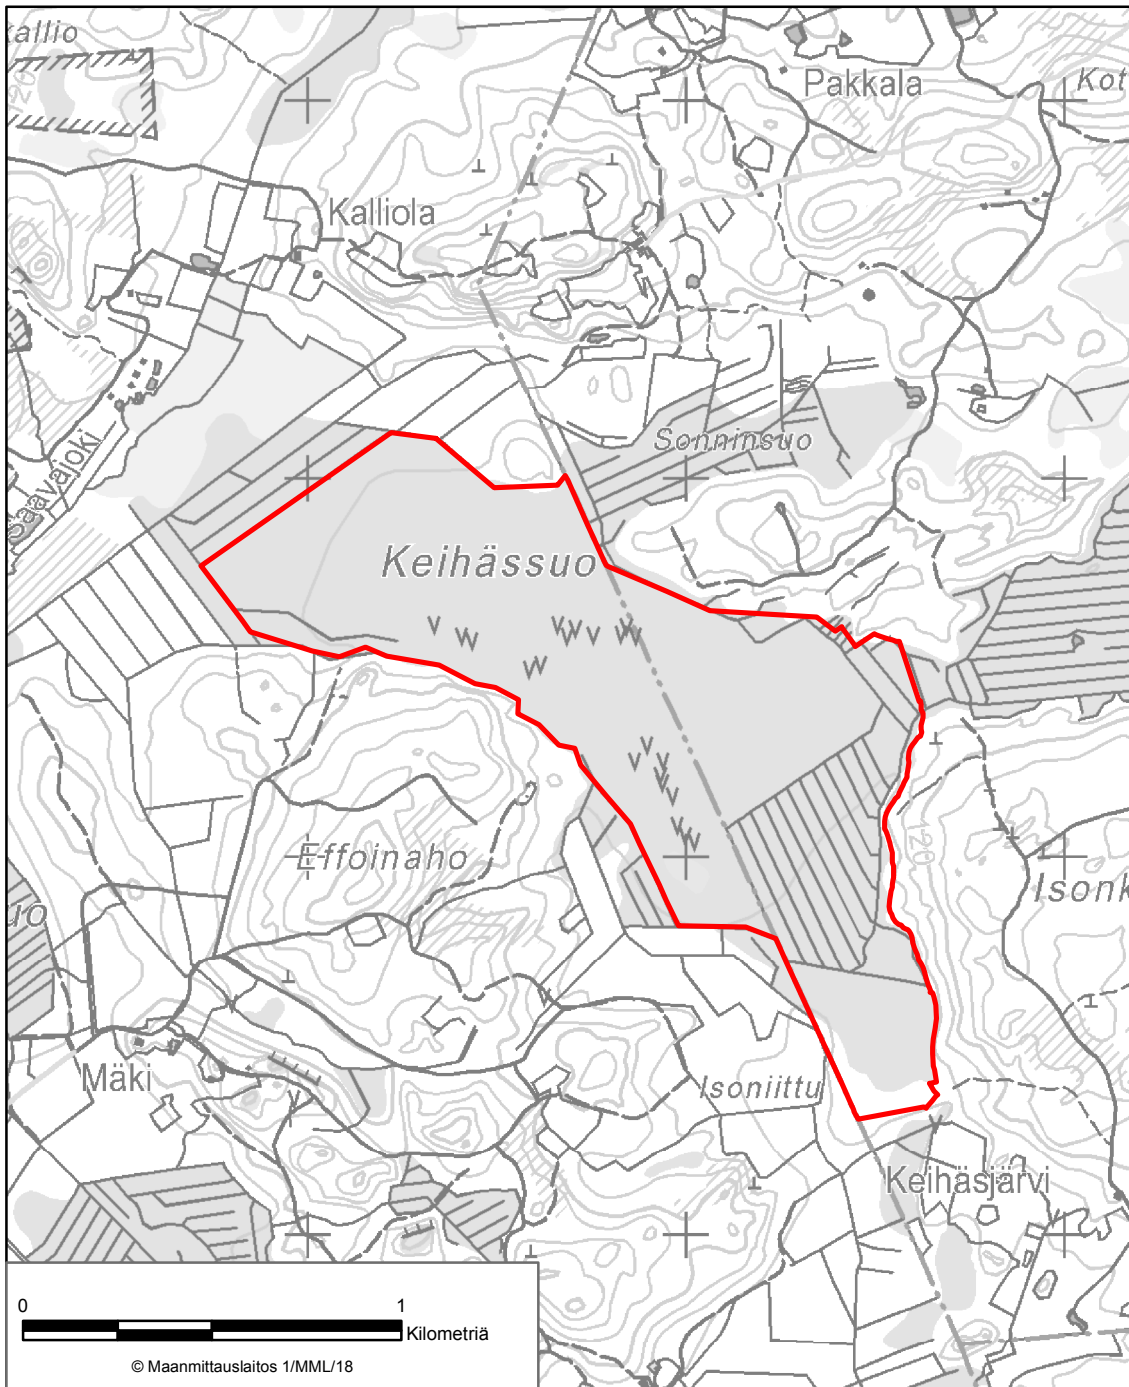

LIITE 1 STORMOSSENIN AARNIALUEEN LUONNONSUOJELUALUE
Hanko

LIITE 2 TÄKTOMINLAHDEN JA SVANVIKENIN LUONNONSUOJELUALUE Hangö

Liikkuminen ja mairinnousu on kielletty sulan veden aikaan asetuksen 4 §:n1 momentin 5 kohdan mukaisesti.

LIITE 3 KURKISUON LUONNONSUOJELUALUE
Hyvinkää

Hirven metsästys on sallittu 10.10.- 10.1. asetuksen 3 §:n 2 momentin 2 kohdan mukaisesti.

LIITE 4 PETKELSUON LUONNONSUOJELUALUE
Hyvinkää, Nurmijärvi

LIITE 5 USMIN LUONNONSUOJELUALUE
Hyvinkää

LIITE 6 BJURSIIN LUONNONSUOJELUALUE
Inkoo

LIITE 7 INKOO STORMOSSENIN LUONNONSUOJELUALUE
Inkoo

LIITE 8 KEIHÄSSUON LUONNONSUOJELUALUE
Karkkila, Loppinen

LIITE 9 FINNTRÄSKIN VANHOJEN METSIEN LUONNONSUOJELUALUE
Kirkkonummi