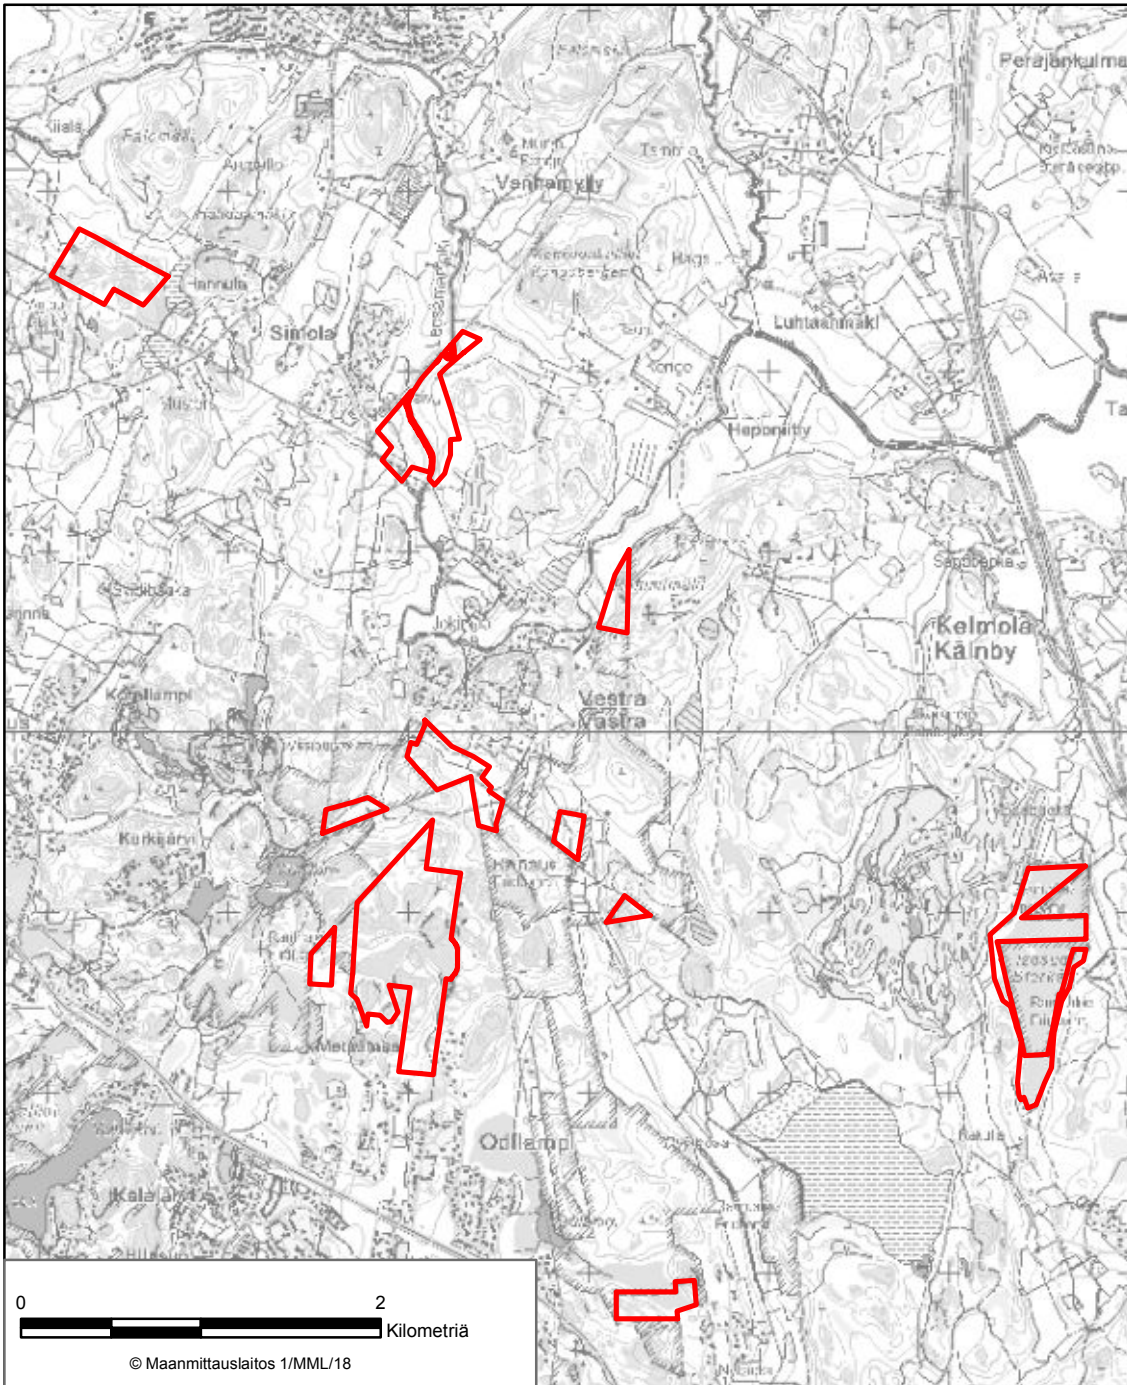

LIITE 25 BOXIN SOIDEN LUONNONSUOJELUALUE
Sipoo, Porvoo

LIITE 26 KUMMELBERGENIN LUONNONSUOJELUALUE
Sipoo, Pornainen

LIITE 27 RÖRSTRANDIN VANHAN METSÄN LUONNONSUOJELUALUE
Sipoo

LIITE 28 HANNUN AARNION LUONNONSUOJELUALUE
Siuntio

LIITE 29 VESTRAN SOIDEN, LEHTOJEN JA VANHOJEN METSIEN
LUONNONSUOJELUALUE
Nurmijärvi, Vantaa, Espoo