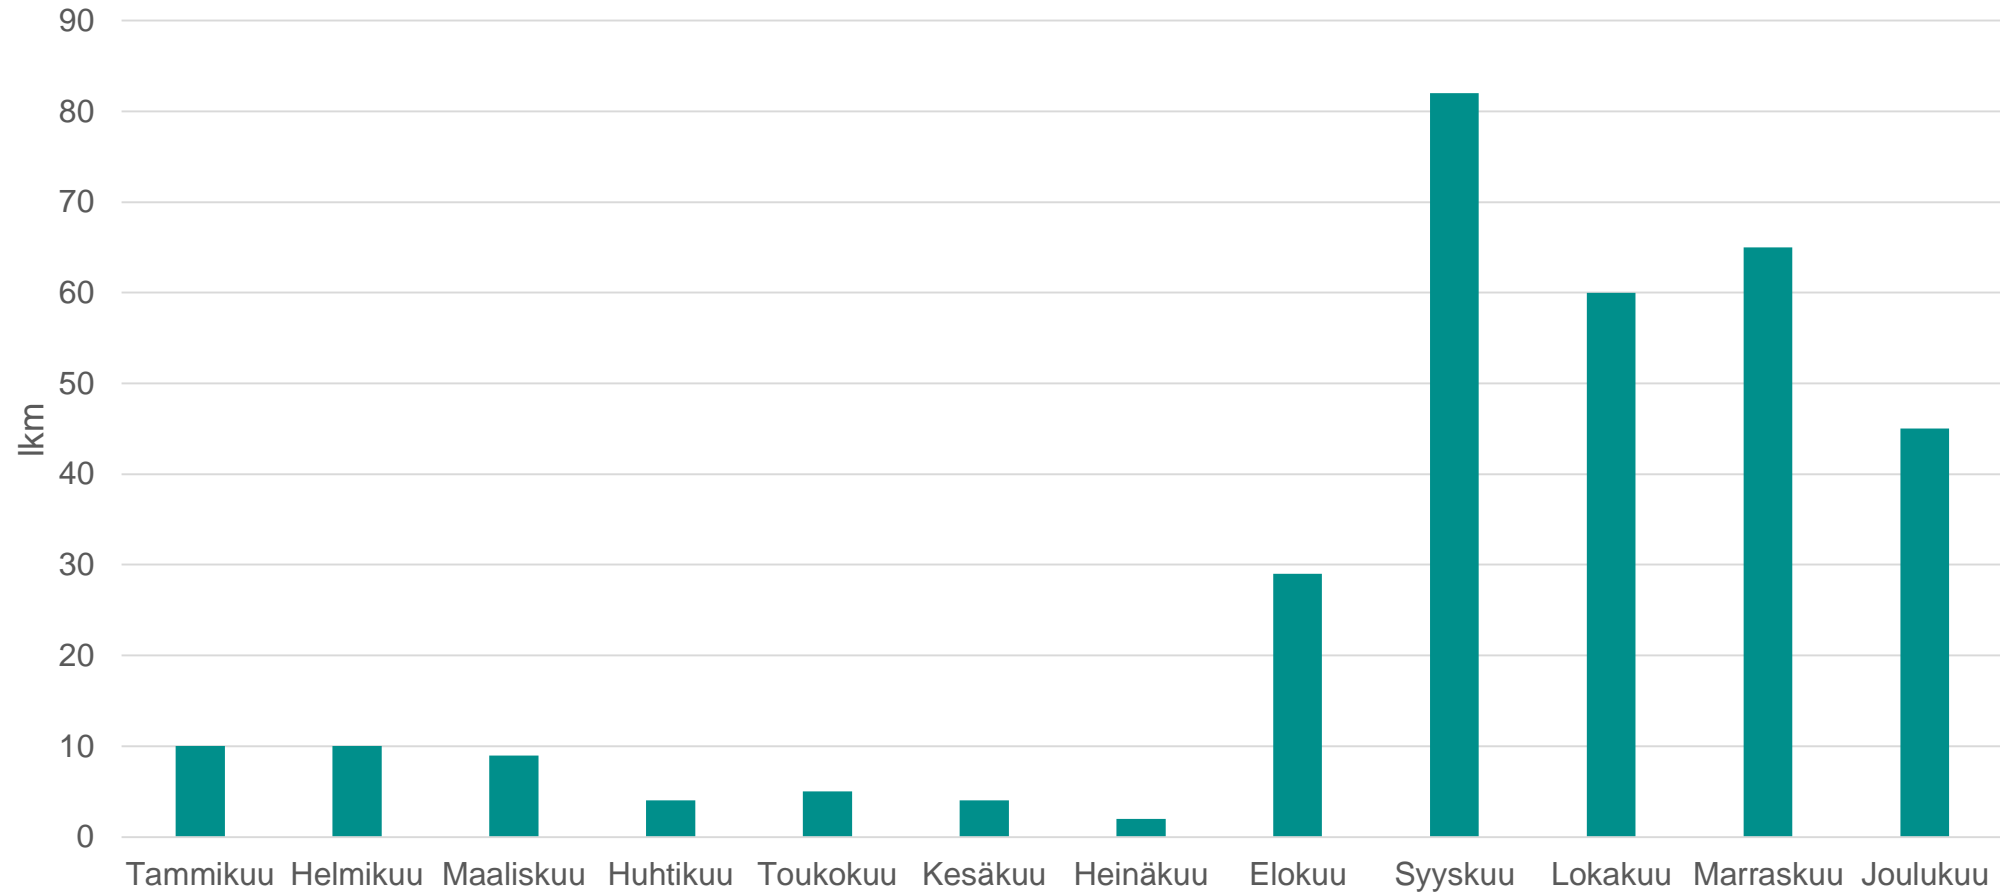

Suden aiheuttamien koiravahinkojen ajoittuminen kuukausitasolla vuosina 2010 - 2018

Lähde: Riistavahinkokisteri