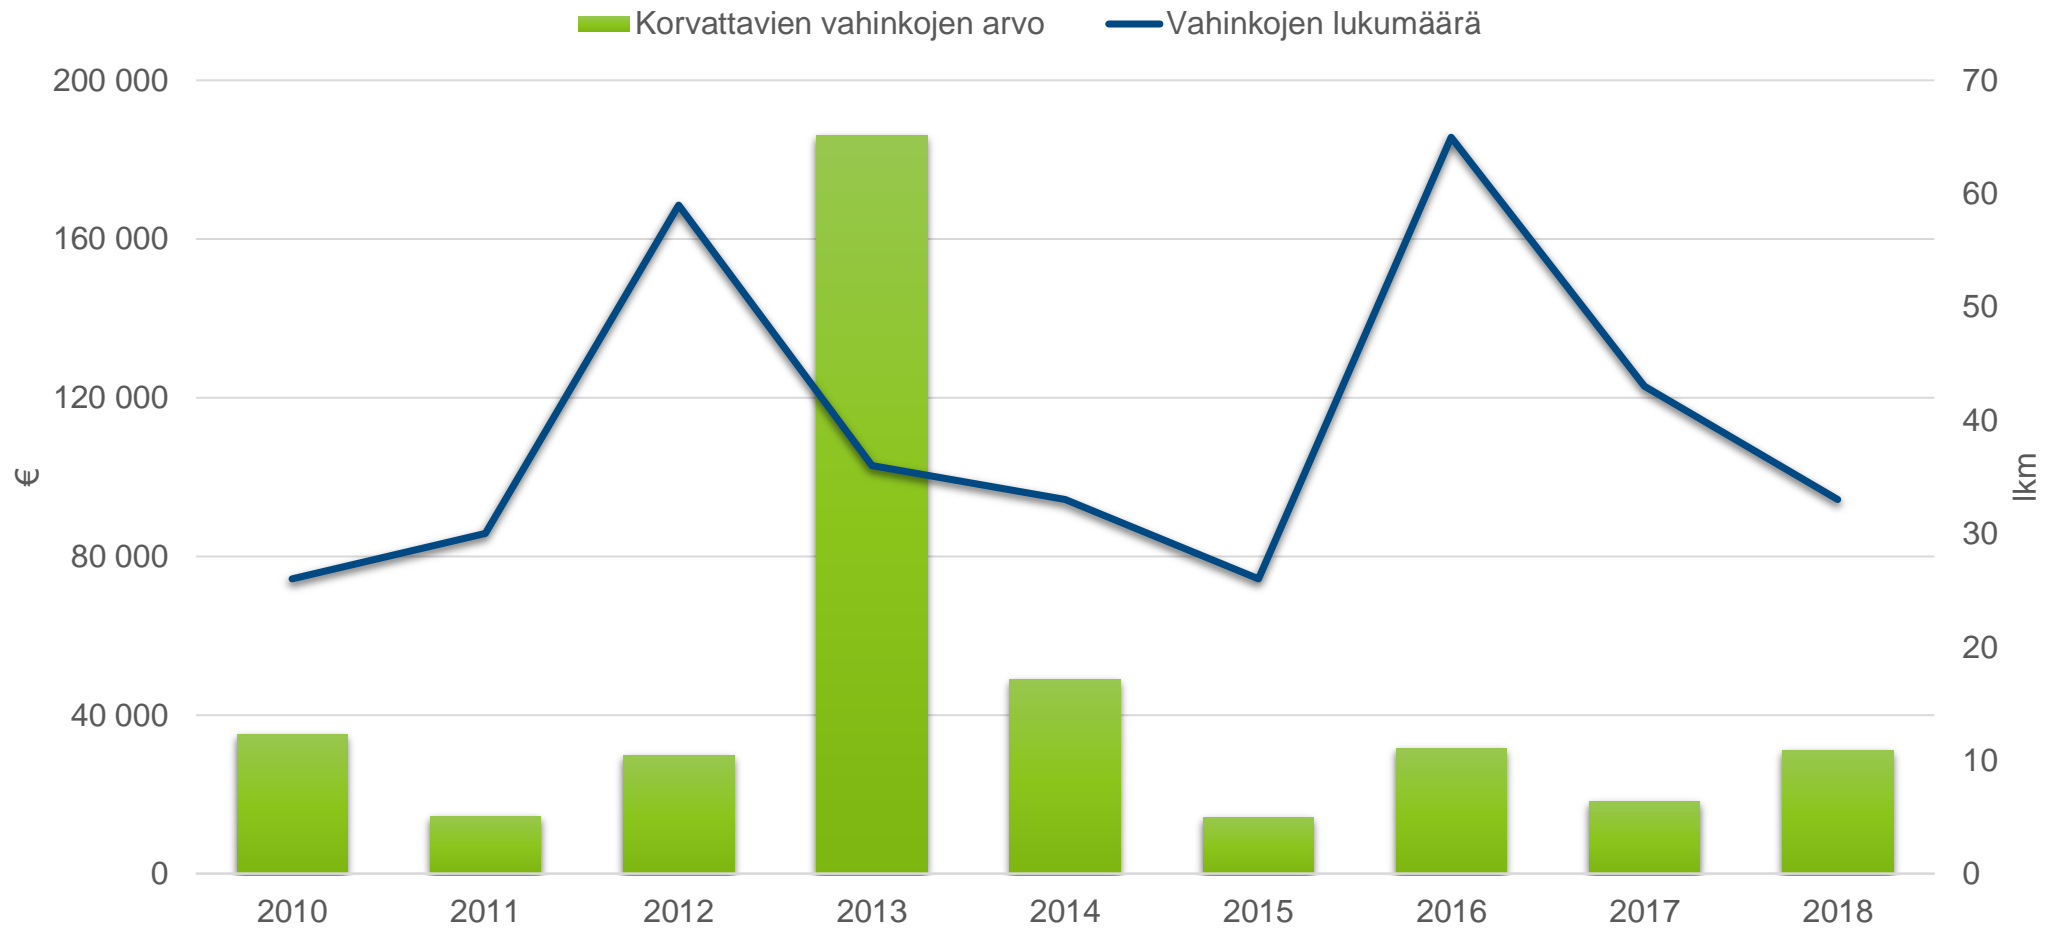

Ilveksen aiheuttamat kotieläinvahingot 2010-luvulla