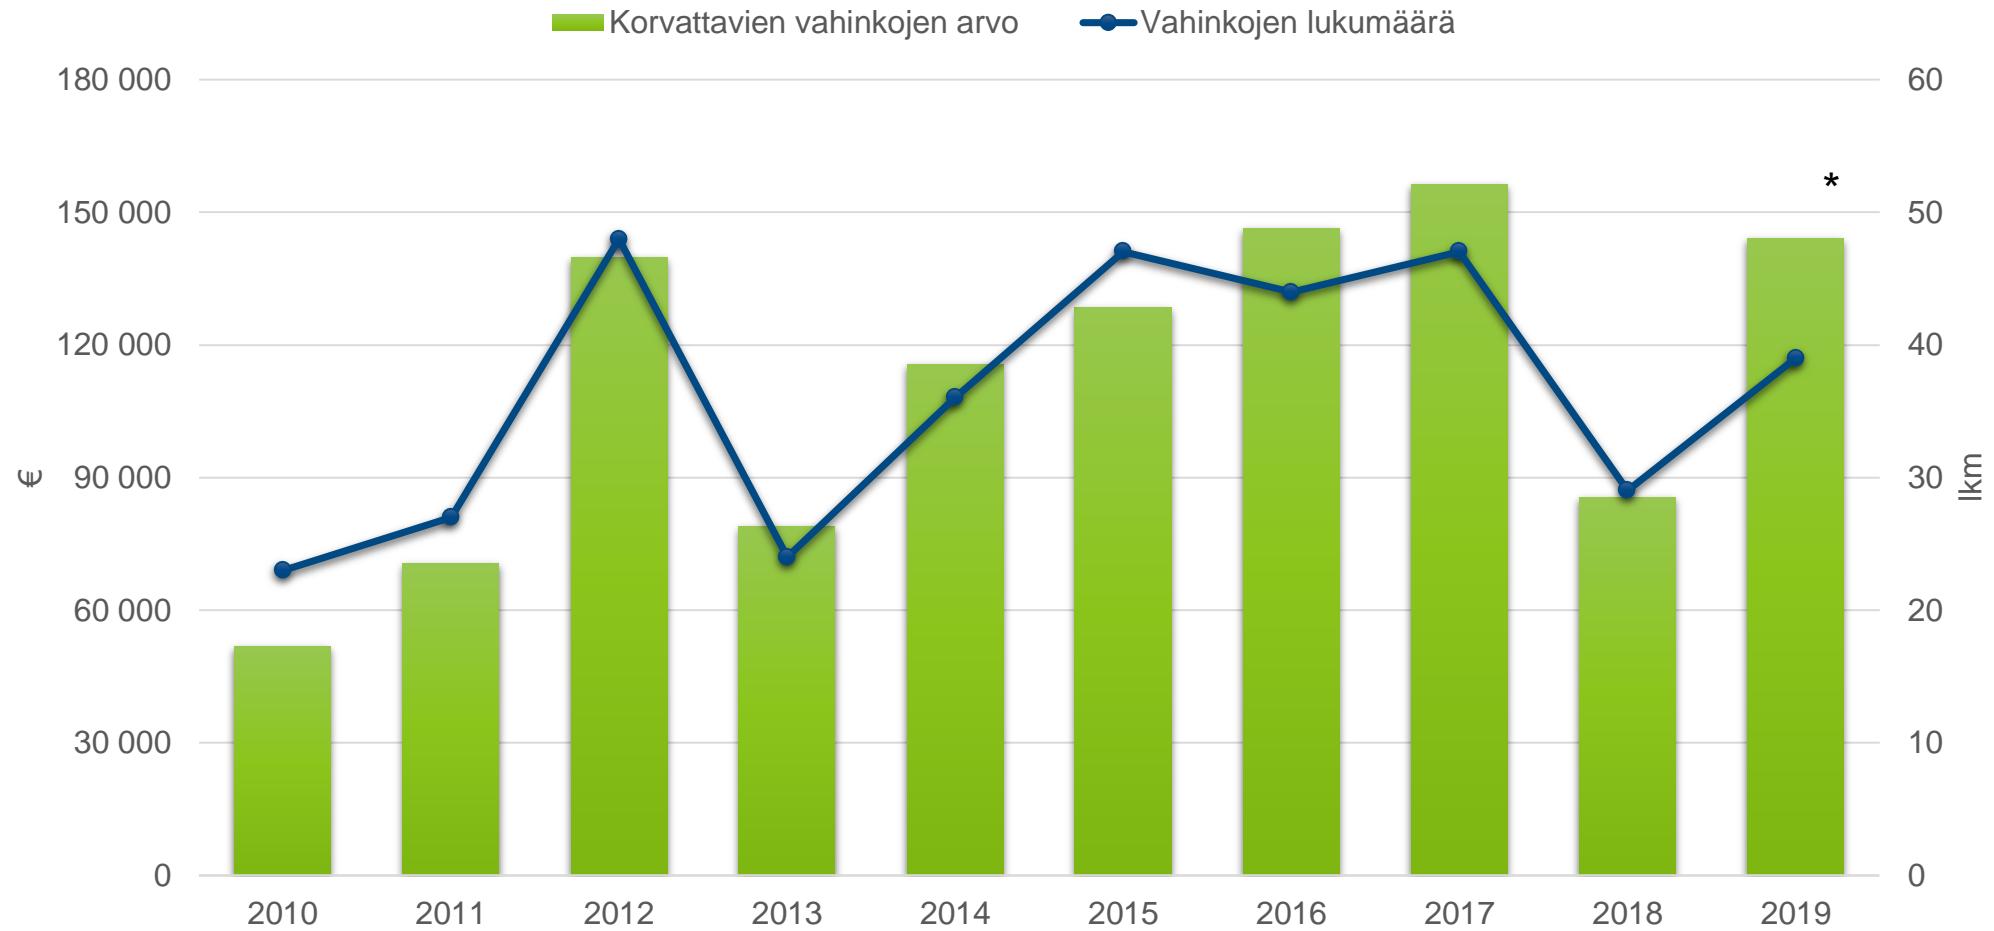

# Susien aiheuttamat koiravahingot 2010-luvulla

Lähde: Riistavahinkorekisteri

\* Tilanne 4.12.2019