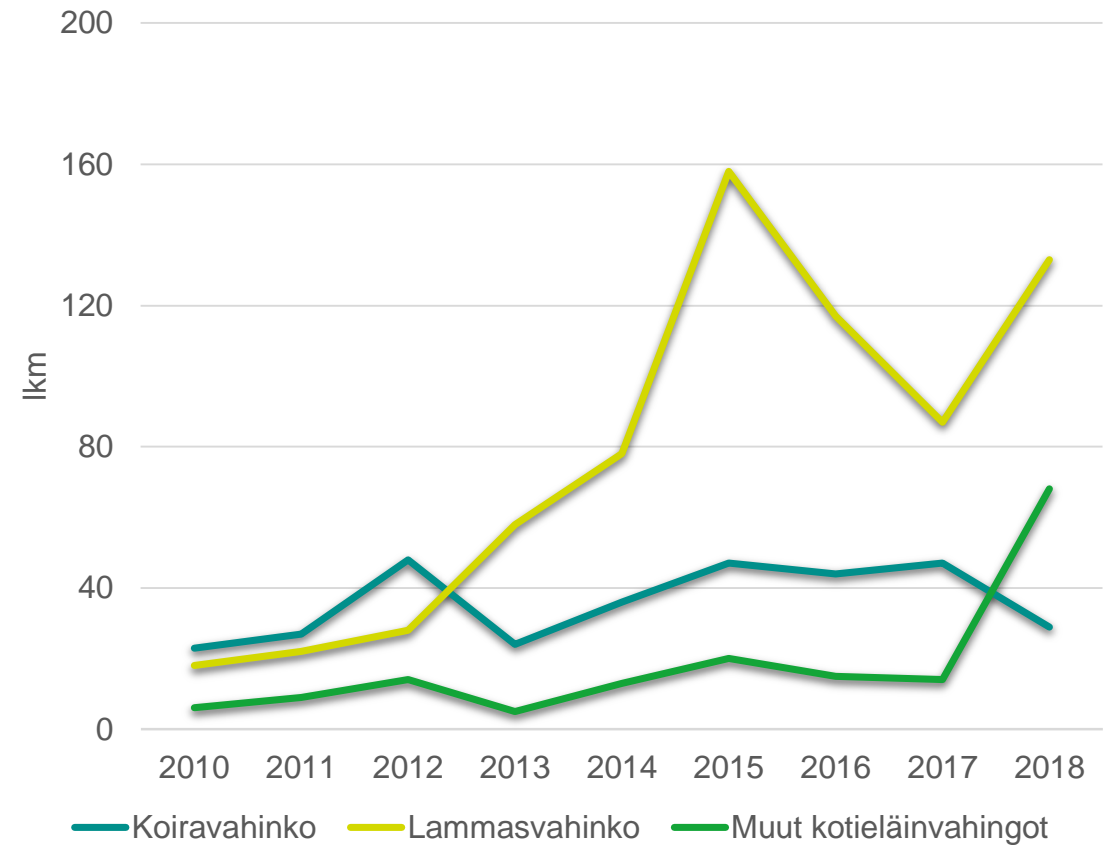

# Karhun aiheuttamat maatalousvahingot 2010–2018

# Suden aiheuttamat kotieläinvahingot 2010–2018

# Suden aiheuttamat kotieläinvahingot vahinkotyypeittäin – valtaosa koira- ja lammasvahinkoja

Korvattavien vahinkojen arvo

Vahinkojen lukumäärä

# Susien aiheuttamat koiravahingot 2010-luvulla

Lähde: Riistavahinkorekisteri

\* Tilanne 4.12.2019