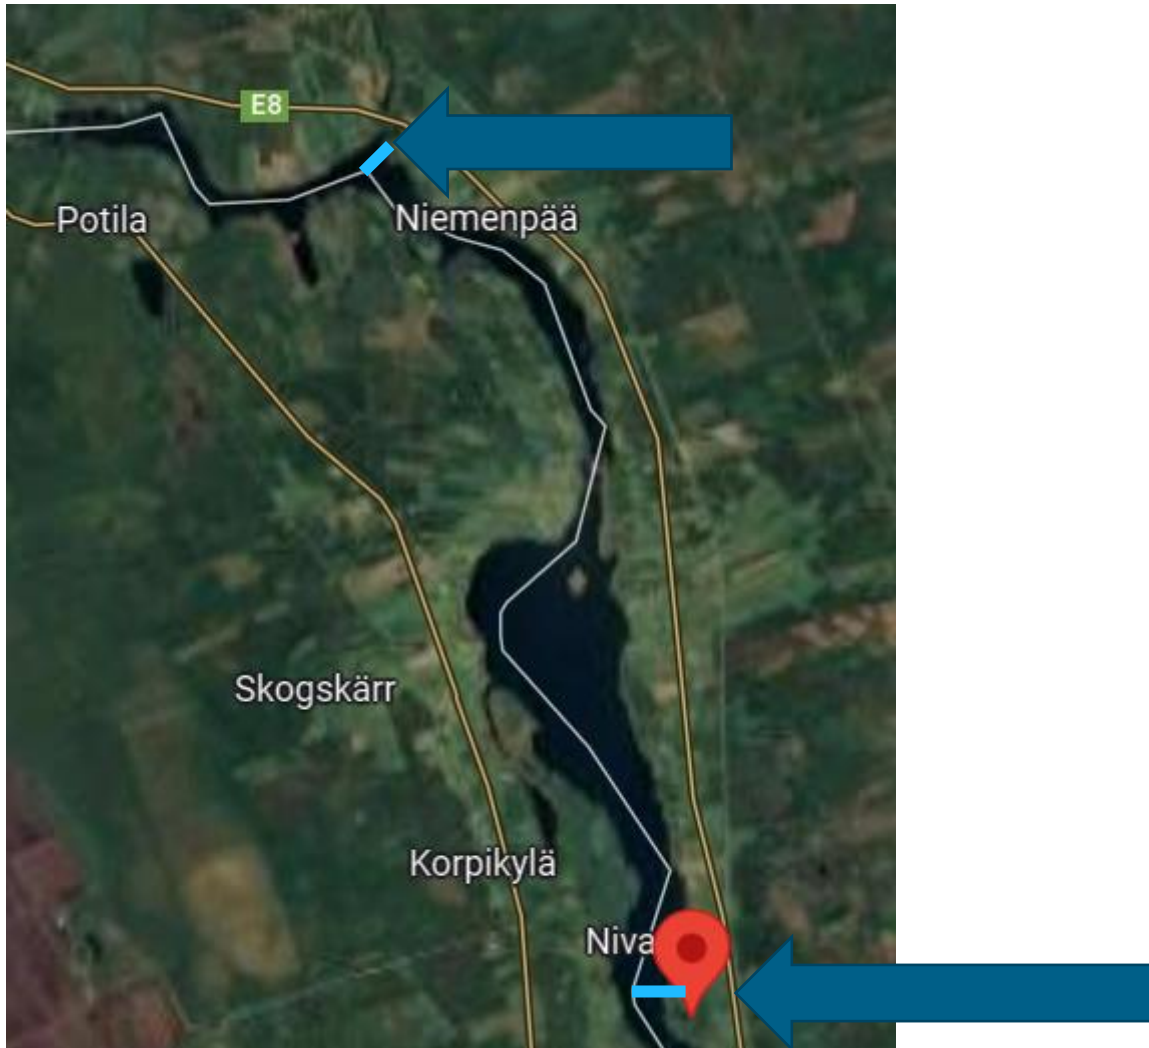

Viehekalastusta heittopainon, tapsisiiman ja vieheen avulla (punttikalastus, spinnflugefiske) tai yli 40 grammaa painavalla vieheellä koskevat kalastuskieltoalueet Matkakosken ja Kukkolankosken alueilla kesäkuun 17 päivästä 2024 alkaen.

Matkakosken alue Suomen puolella valtakunnanrajaa, Martimojoen suulta alavirtaan Ajoksenniemen läntisimpään kohtaan.

Kukkolakosken alue molemmin puolin valtakunnanrajaa, Suomen rannalta Toivolansaaren eteläkärjen korkeudelta suoraan länteen Ruotsin rannalle olevasta linjasta alavirtaan aina Teppolansaaren pohjoiskärjen korkeudelta Suomen rannasta suoraan länteen Ruotsin rannalle olevaan linjaan.