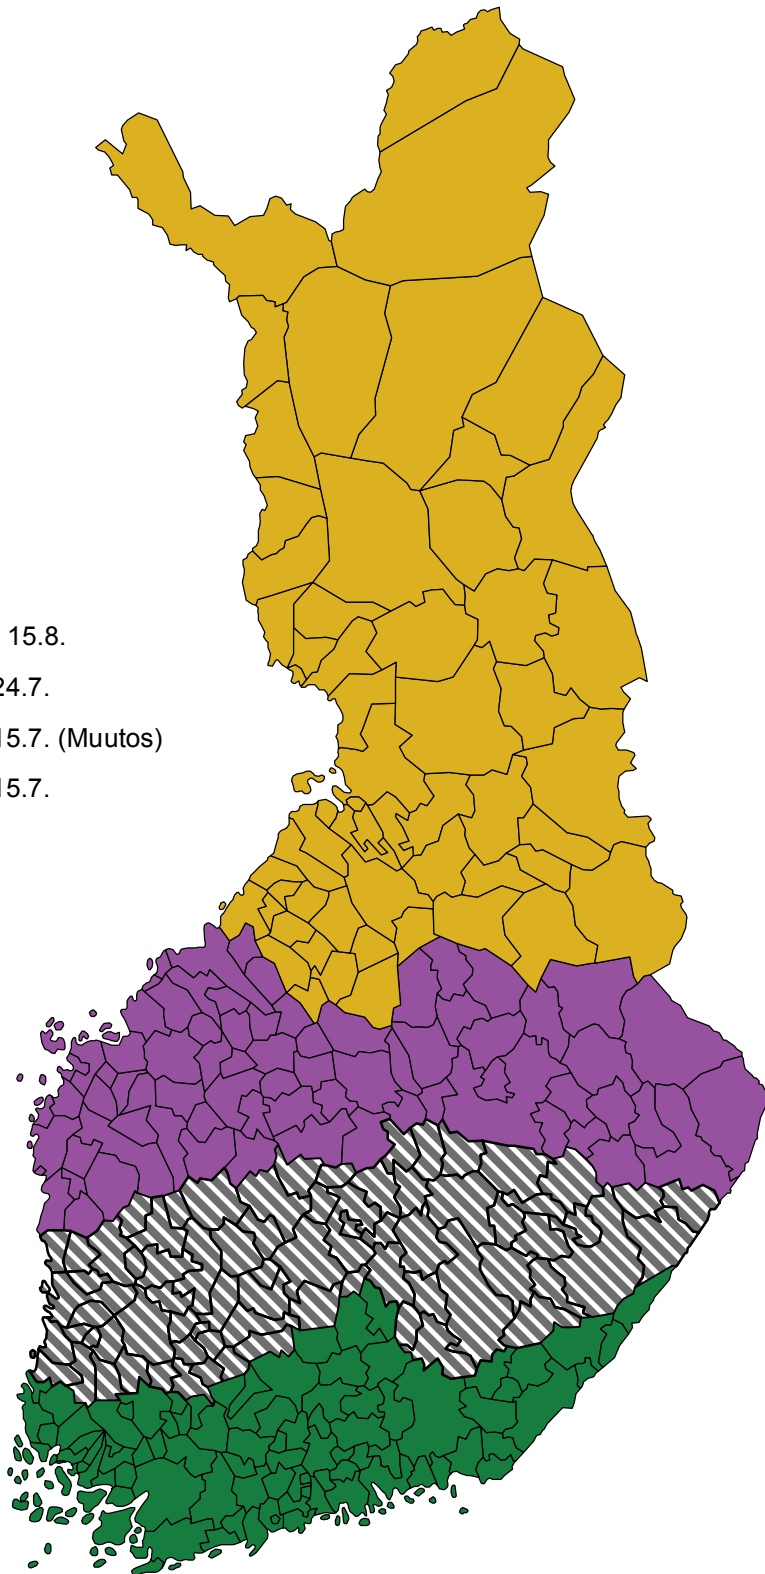

Metsätuholain aluejako muuttuu 2022

Metsätuholaki

-  C-ALUE: Mänty 15.7. ja kuusi 15.8.
-  B-ALUE: Mänty 1.7. ja kuusi 24.7.
-  A-ALUE: Mänty 1.7. ja kuusi 15.7. (Muutos)
-  A-ALUE: Mänty 1.7. ja kuusi 15.7.

(c) Maanmittauslaitos 2015