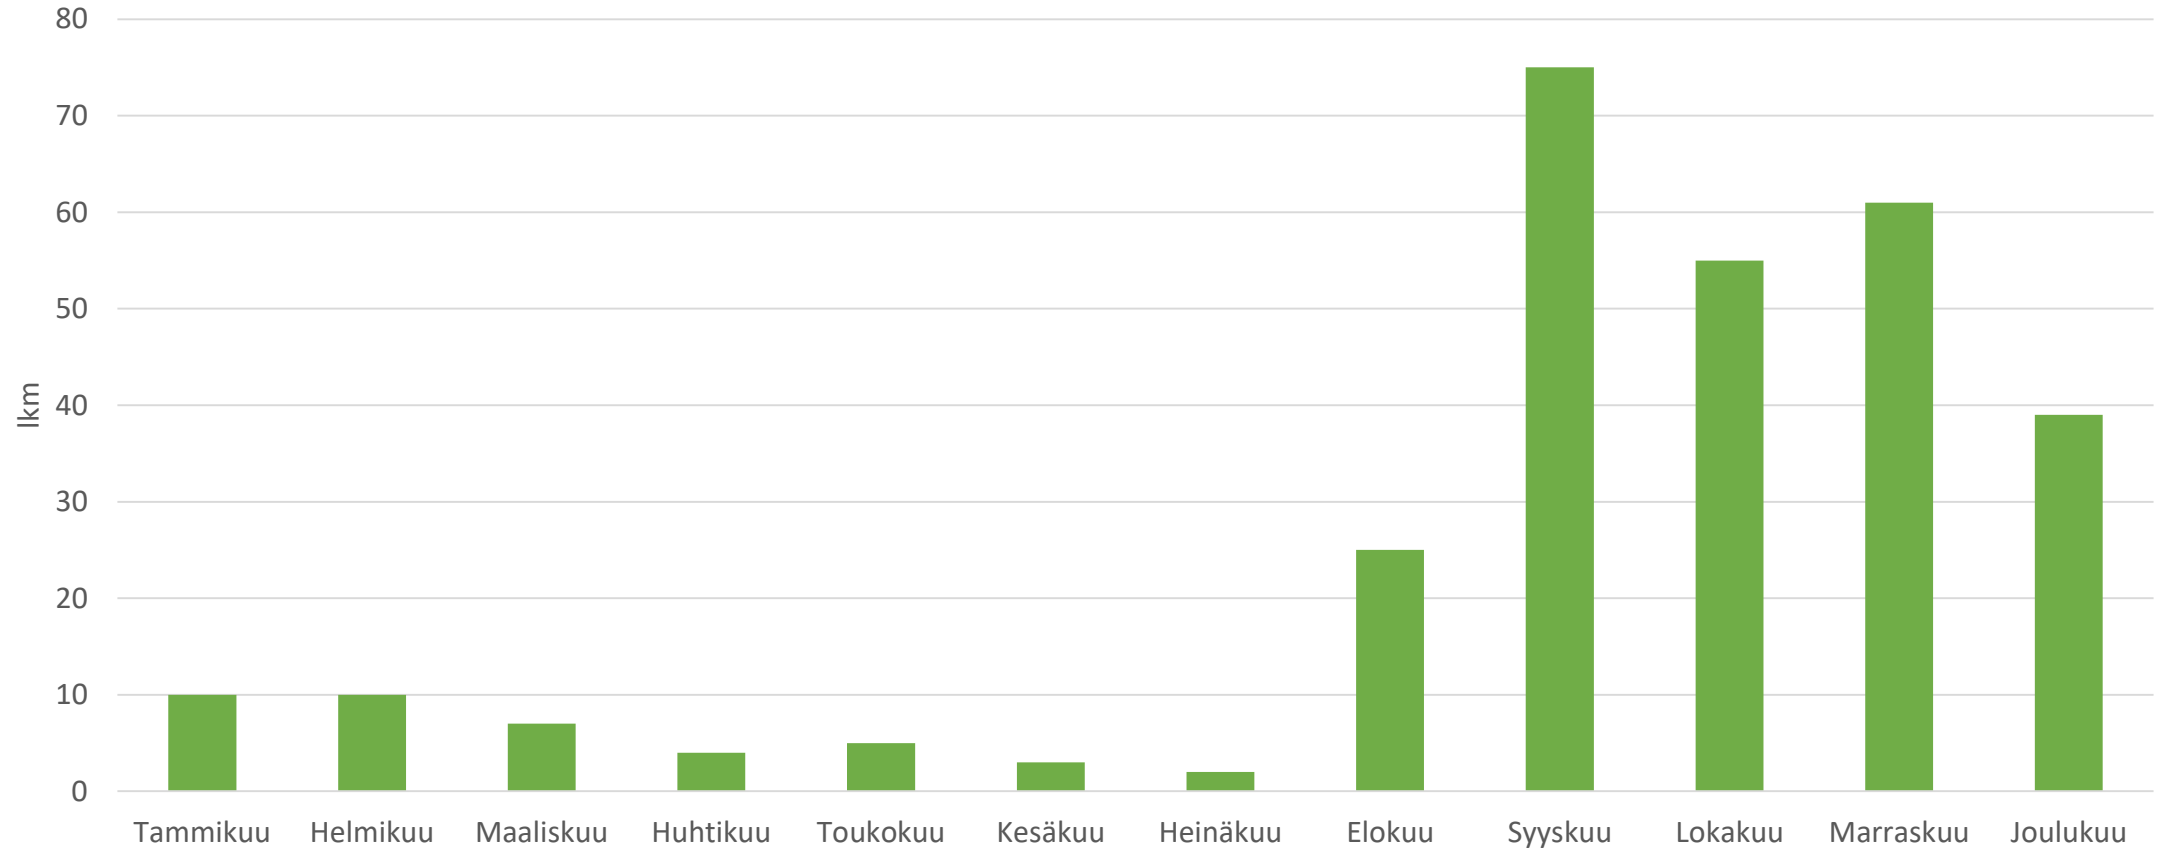

Maa- ja metsätalousministeriö

Suden aiheuttamien kotieläinvahinkojen ajoittuminen kuukausitasolla vuosina 2010-2017

Susien 2010-luvulla koirille aiheuttamat vahingot kuukausittain – vahingot keskittyvät syksyyn

Suden aiheuttamat kotieläinvahingot vahinkotyypeittäin – valtaosa koira- ja lammasvahinkoja

Korvattavien vahinkojen arvo

Vahinkojen lukumäärä

Lähde: Riistavahinkorekisteri