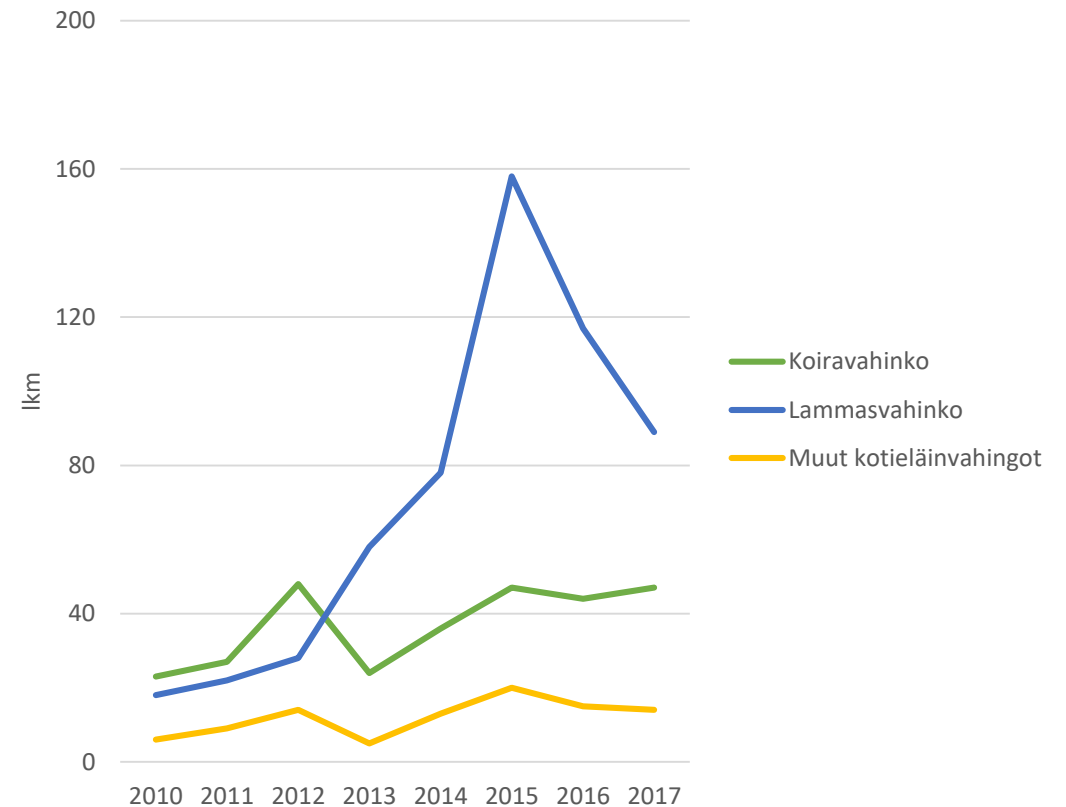

Maa- ja metsätalousministeriö

Suden aiheuttamien kotieläinvahinkojen ajoittuminen kuukausitasolla vuosina 2010-2017

Susien 2010-luvulla koirille aiheuttamat vahingot kuukausittain – vahingot keskittyvät syksyyn

Suden aiheuttamat kotieläinvahingot vahinkotyypeittäin – valtaosa koira- ja lammasvahinkoja

Korvattavien vahinkojen arvo

Vahinkojen lukumäärä

Lähde: Riistavahinkorekisteri