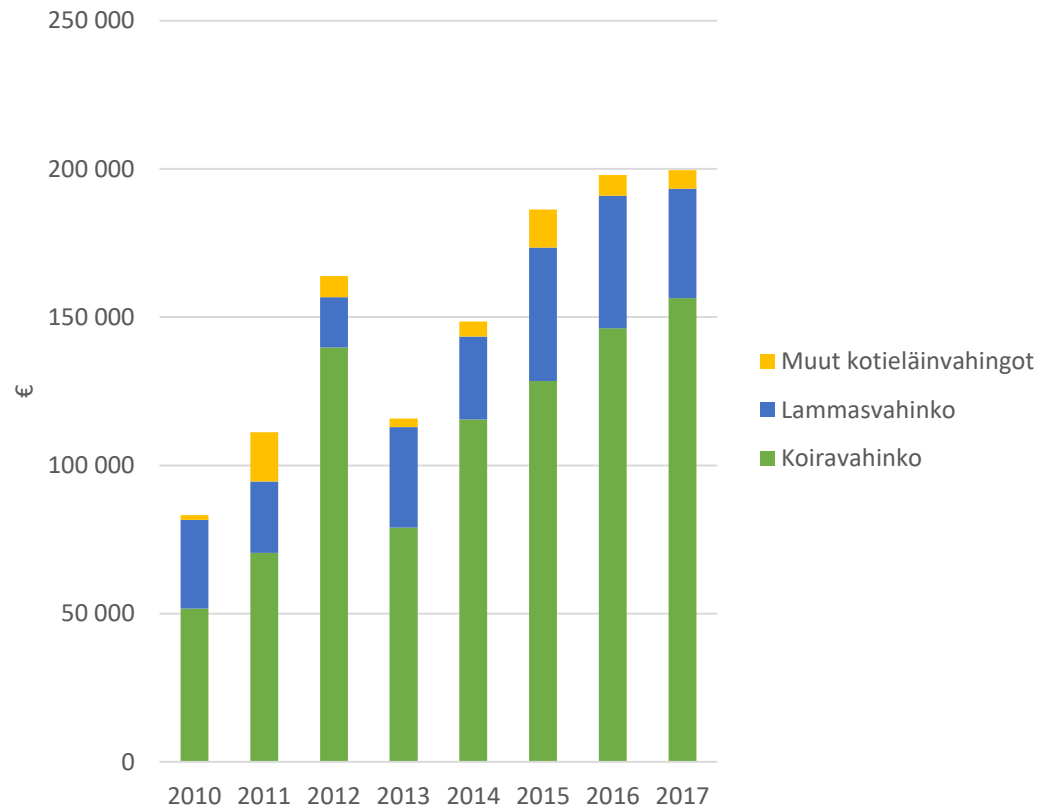

Maa- ja metsätalousministeriö

Suden aiheuttamien kotieläinvahinkojen ajoittuminen kuukausitasolla vuosina 2010-2017

Susien 2010-luvulla koirille aiheuttamat vahingot kuukausittain – vahingot keskittyvät syksyyn

Suden aiheuttamat kotieläinvahingot vahinkotyypeittäin – valtaosa koira- ja lammasvahinkoja

Korvattavien vahinkojen arvo

Vahinkojen lukumäärä

Lähde: Riistavahinkorekisteri