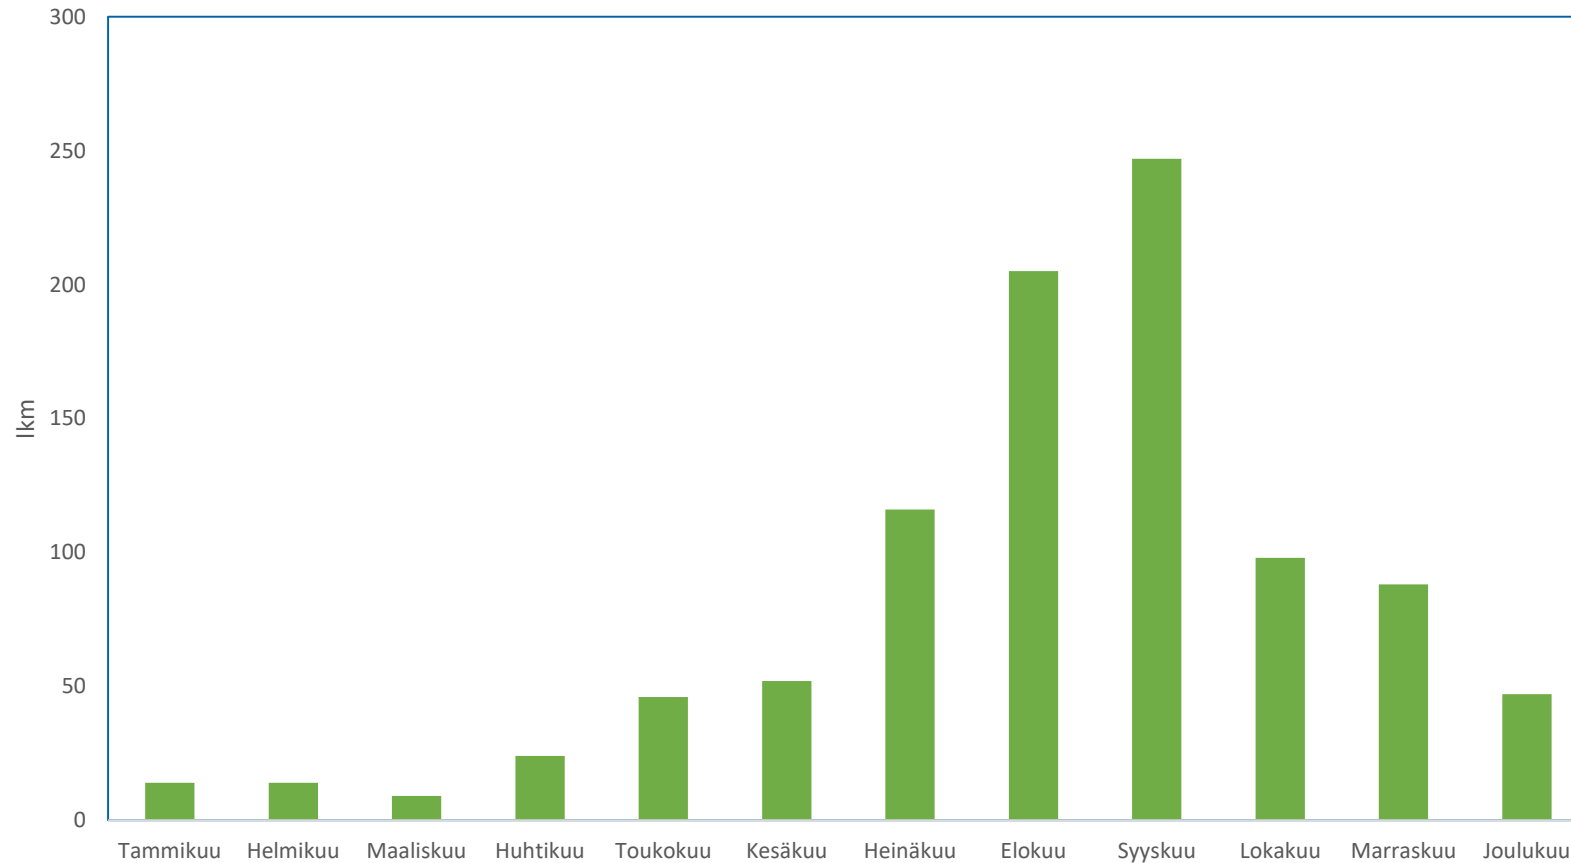

Maa- ja metsätalousministeriö

Suden aiheuttamien kotieläinvahinkojen ajoittuminen kuukausitasolla vuosina 2010-2017

Susien 2010-luvulla koirille aiheuttamat vahingot kuukausittain – vahingot keskittyvät syksyyn

Suden aiheuttamat kotieläinvahingot vahinkotyypeittäin – valtaosa koira- ja lammasvahinkoja

Korvattavien vahinkojen arvo

Vahinkojen lukumäärä

Lähde: Riistavahinkorekisteri