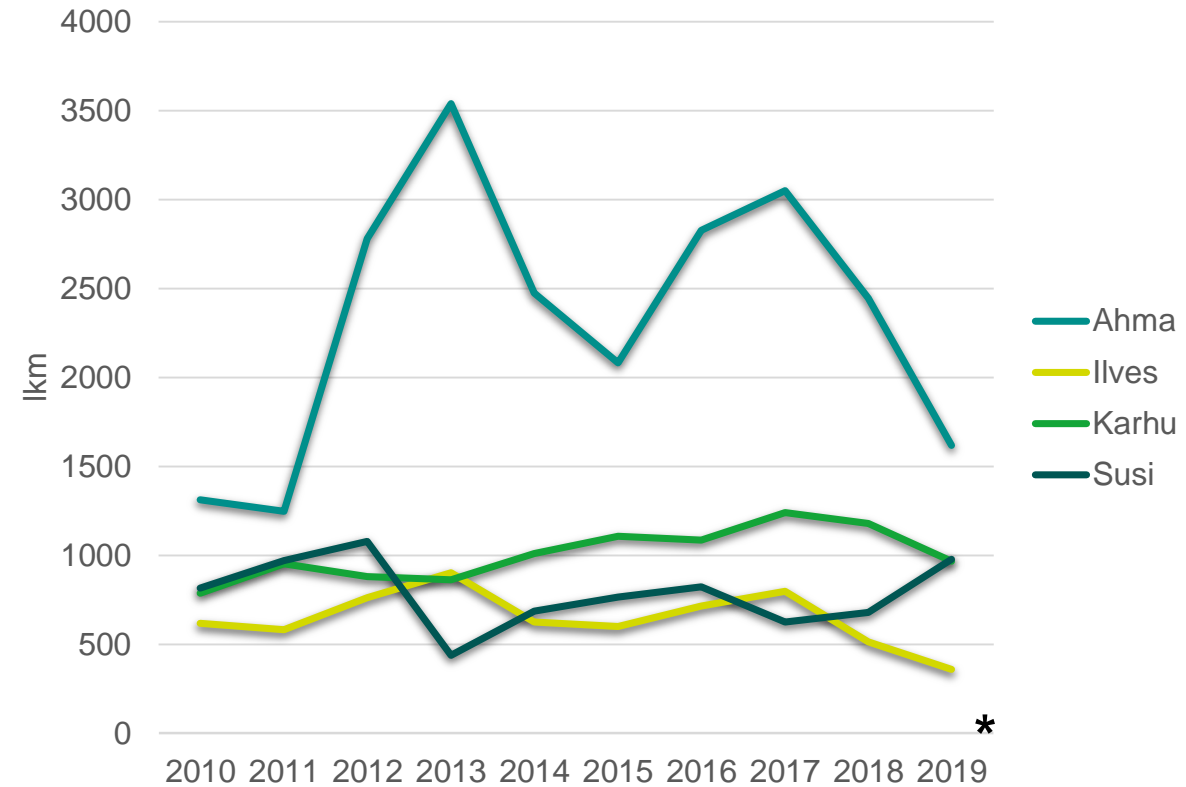

# Suurpetovahingot vahinkoluokittain

\* Tilanne 4.12.2019

Lähde: Riistavahinkorekisteri

# Suurpetovahingot petolajeittain

Korvattavien vahinkojen arvo

Vahinkojen lukumäärä

\* Tilanne 4.12.2019