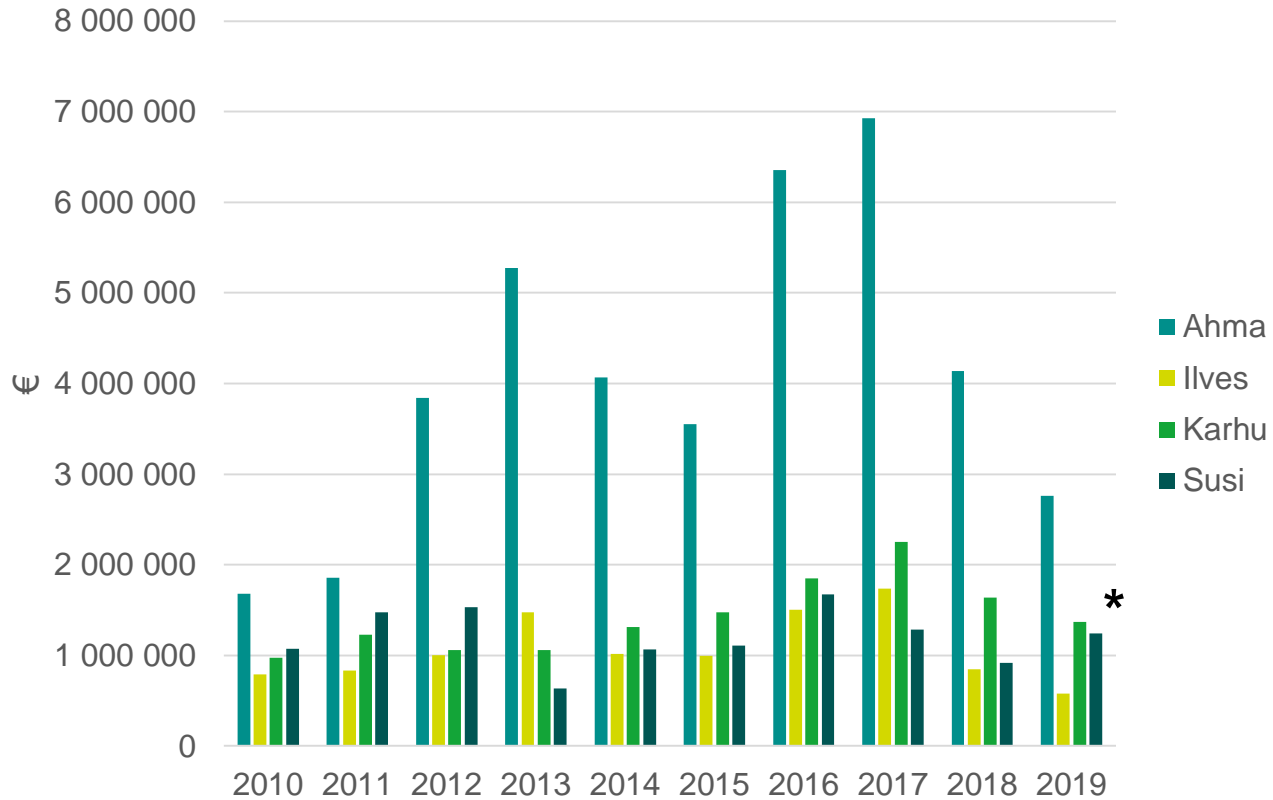

# Suurpetojen aiheuttamat kotieläin-, maatalous- ja porovahingot 2010-luvulla

Lähde: Riistavahinkorekisteri

Maa- ja metsätalousministeriö

# Suurpetojen aiheuttamat kotieläin-, maatalous- ja porovahingot 2010–2018

# Suurpetovahingot vahinkoluokittain

\* Tilanne 4.12.2019

Lähde: Riistavahinkorekisteri

# Suurpetovahingot petolajeittain

Korvattavien vahinkojen arvo

Vahinkojen lukumäärä

\* Tilanne 4.12.2019