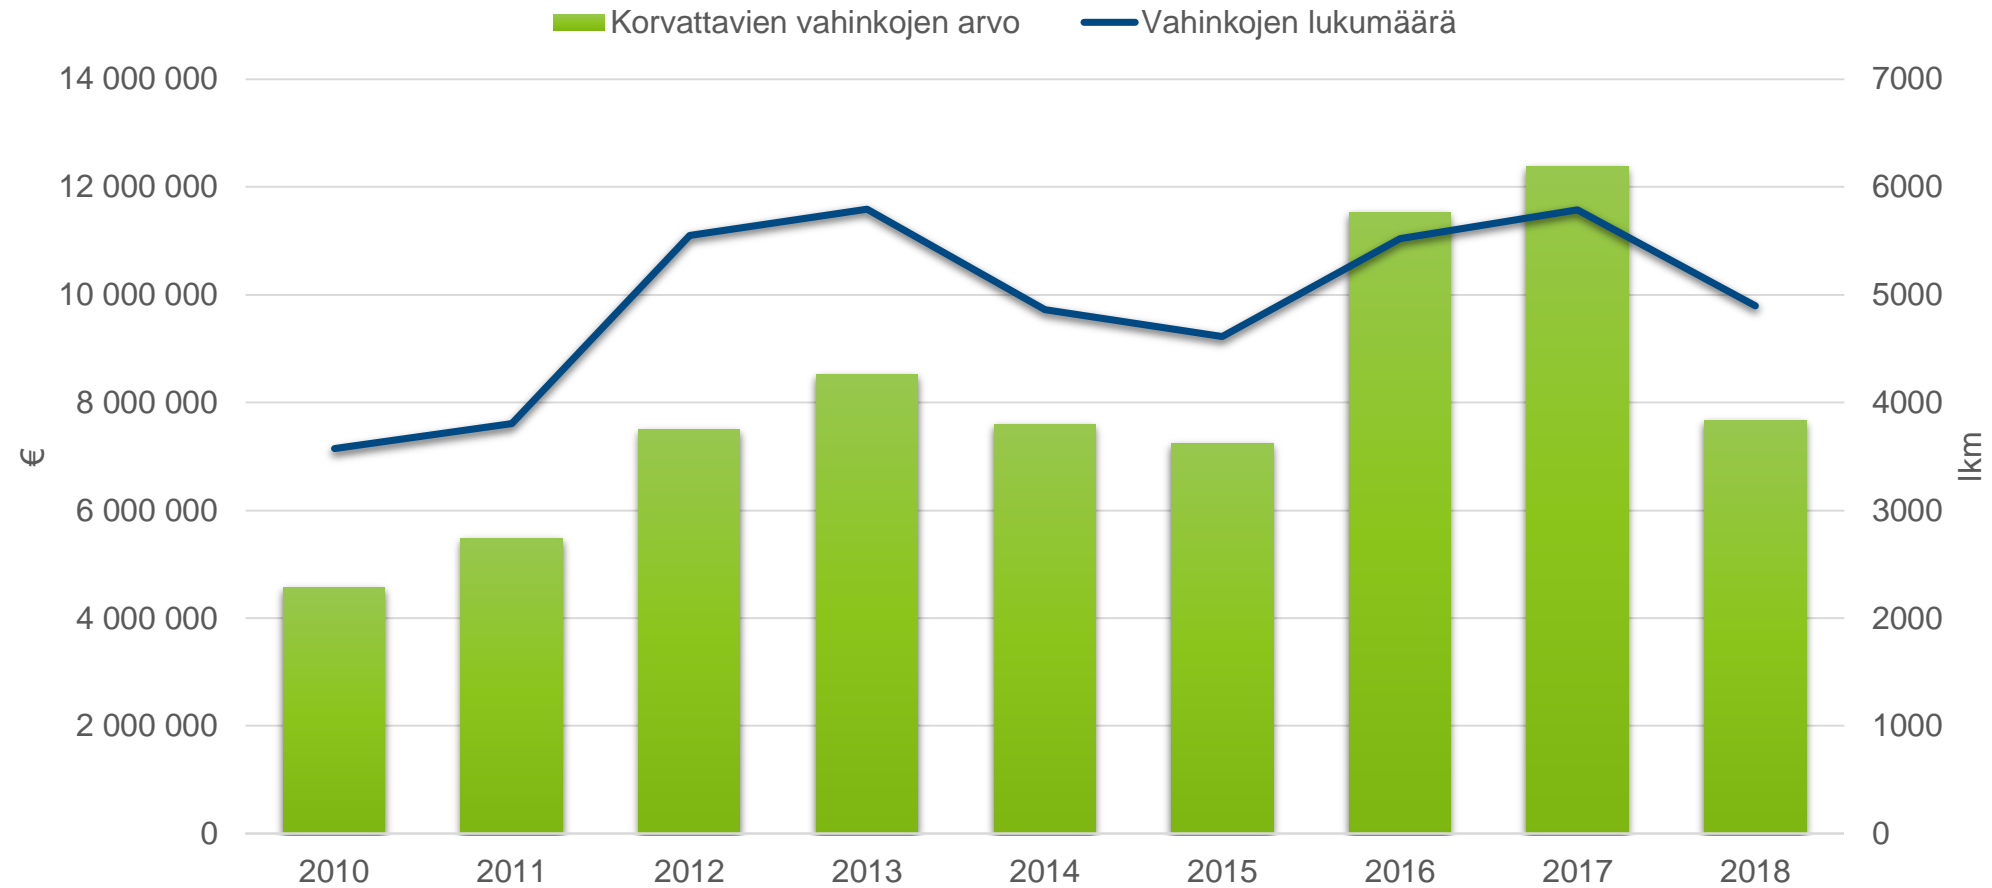

Suurpetojen aiheuttamat kotieläin-, maatalous- ja porovahingot 2010–2018