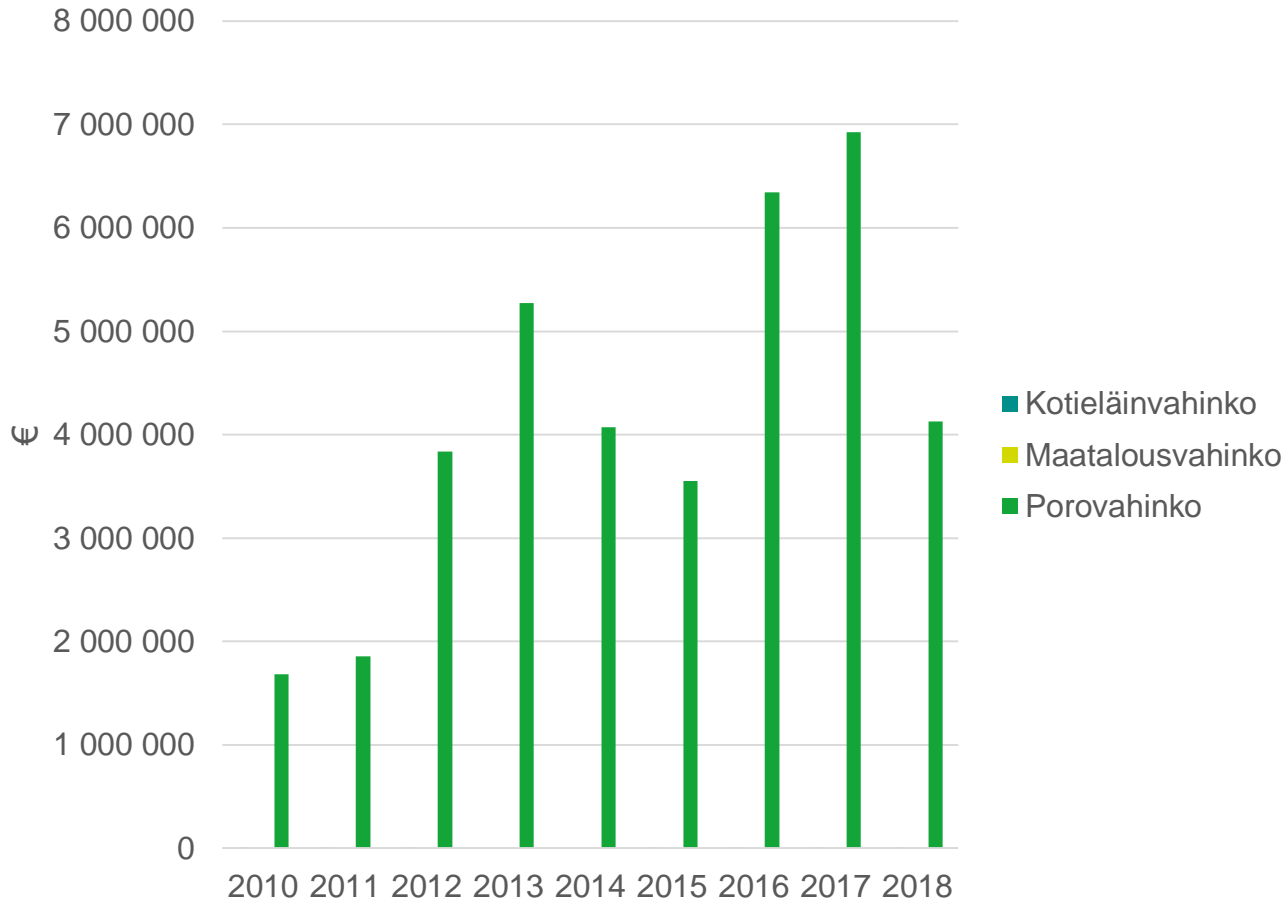

Ahman aiheuttamat vahingot vahinkoluokittain – vahingot kohdistuvat pääasiassa poroihin

Korvattavien vahinkojen arvo