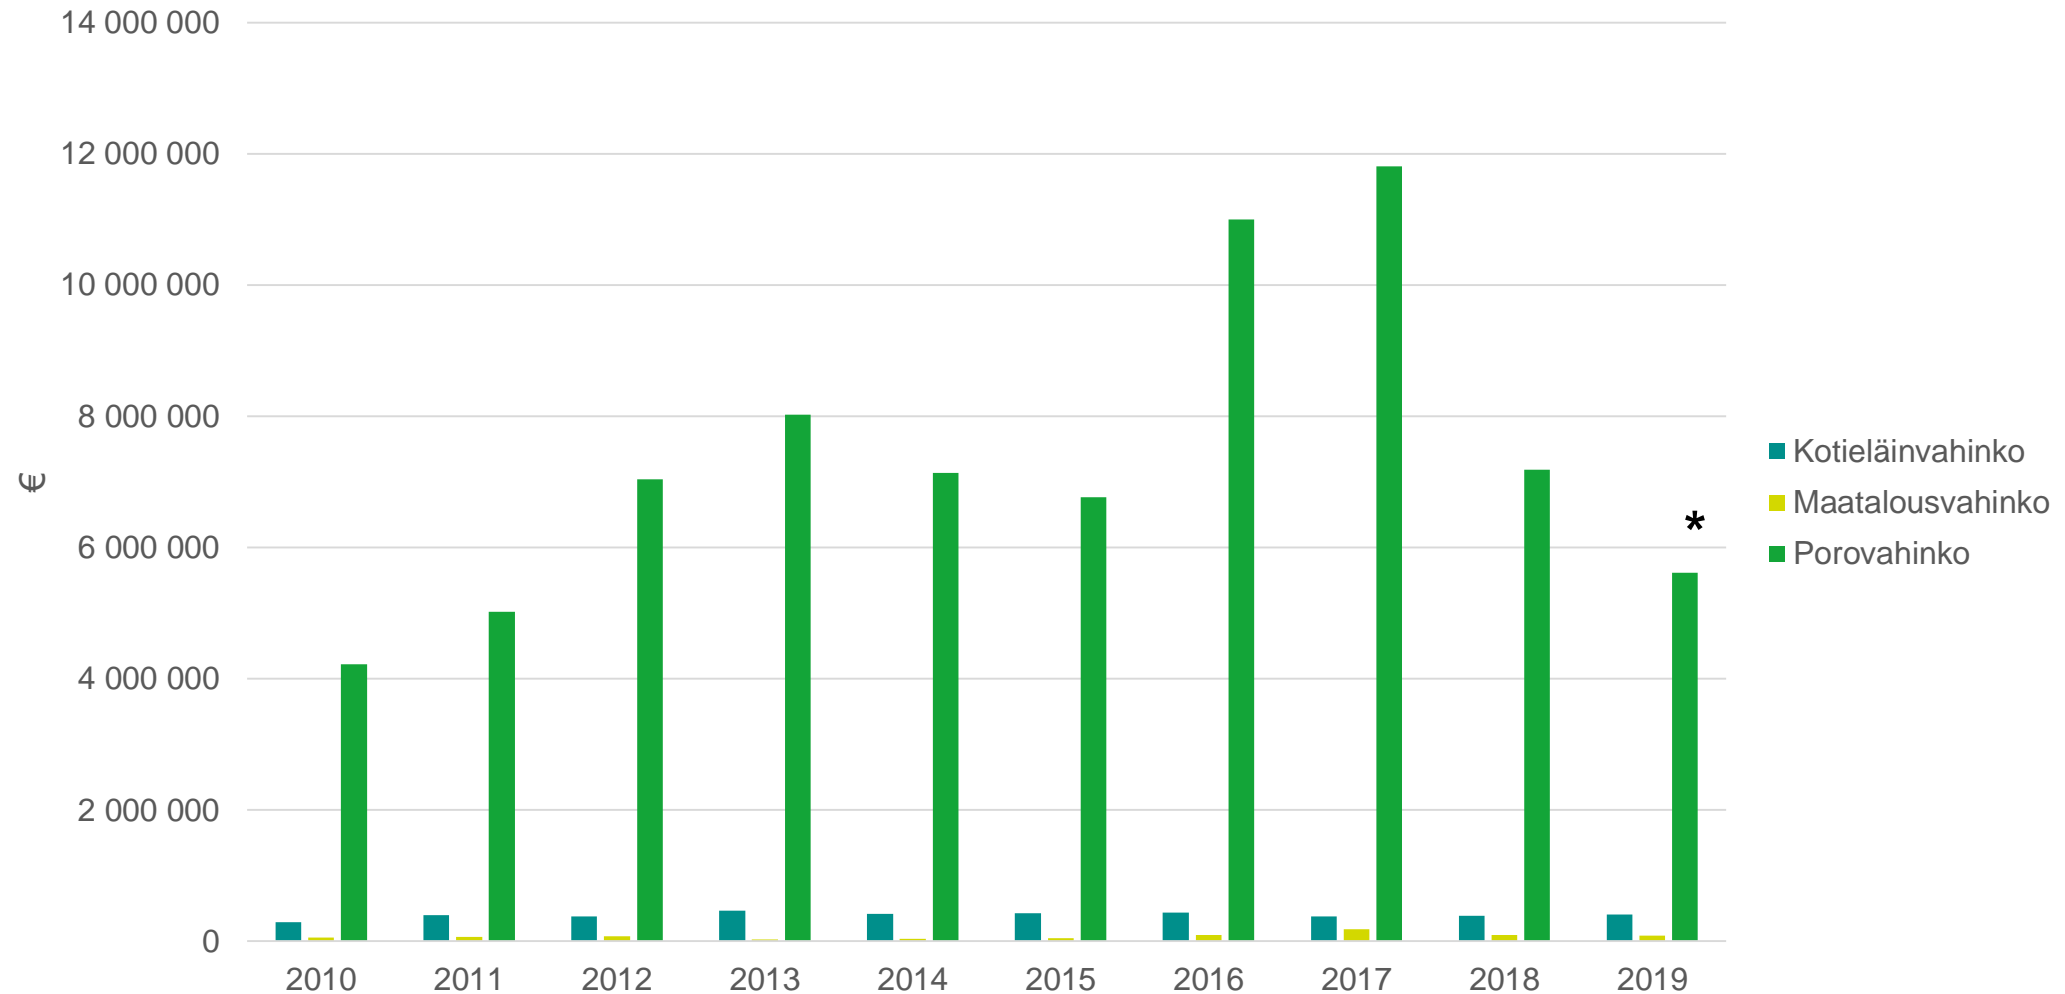

Suurpetovahingot vahinkoluokittain

* Tilanne 4.12.2019

Lähde: Riistavahinkorekisteri